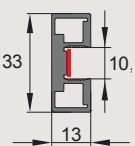

DIV-208

Profilo "H" vetro-vetro
 "H" profile Glass-Glass
 "H" Profil Glas-Glas

VANO SCALA CON PARETE DIVINA

ESEMPIO APPLICAZIONE PER CHIUSURA DEL VANO SCALA

EXAMPLE OF APPLICATION FOR CLOSING THE STAIRWELL - ANWENDUNGSBEISPIEL ZUM SCHLIESSEN DES TREPPENHAUSES

DIV-100

Set anta intelaiata max 950 x 2980 mm
(serratura non inclusa)
Framed panel set max 950 x 2980 mm
(lock not included)
Gerahmte Drehtür-Set max 950 x 2980 mm
Schloss nicht enthalten

DIVINA PARETE

Montante verticale per angolo 90°
fissaggio soffitto e pavimento
Vertical profile for corner 90°
ceiling and floor fixing
Senkrechtes Profil für Ecke 90°
Decken- und Bodenmontage

DIV-058
Profilo a scatto per vetro fisso
Clip-on profil for fixed panel
Klipsprofil für Festverglasung

DIV-202
Profilo di finitura
Finishing profile
Abschlussprofil

DIV-208
Profilo "H" vetro-vetro
"H" profile Glass-Glass
"H" Profil Glas-Glas