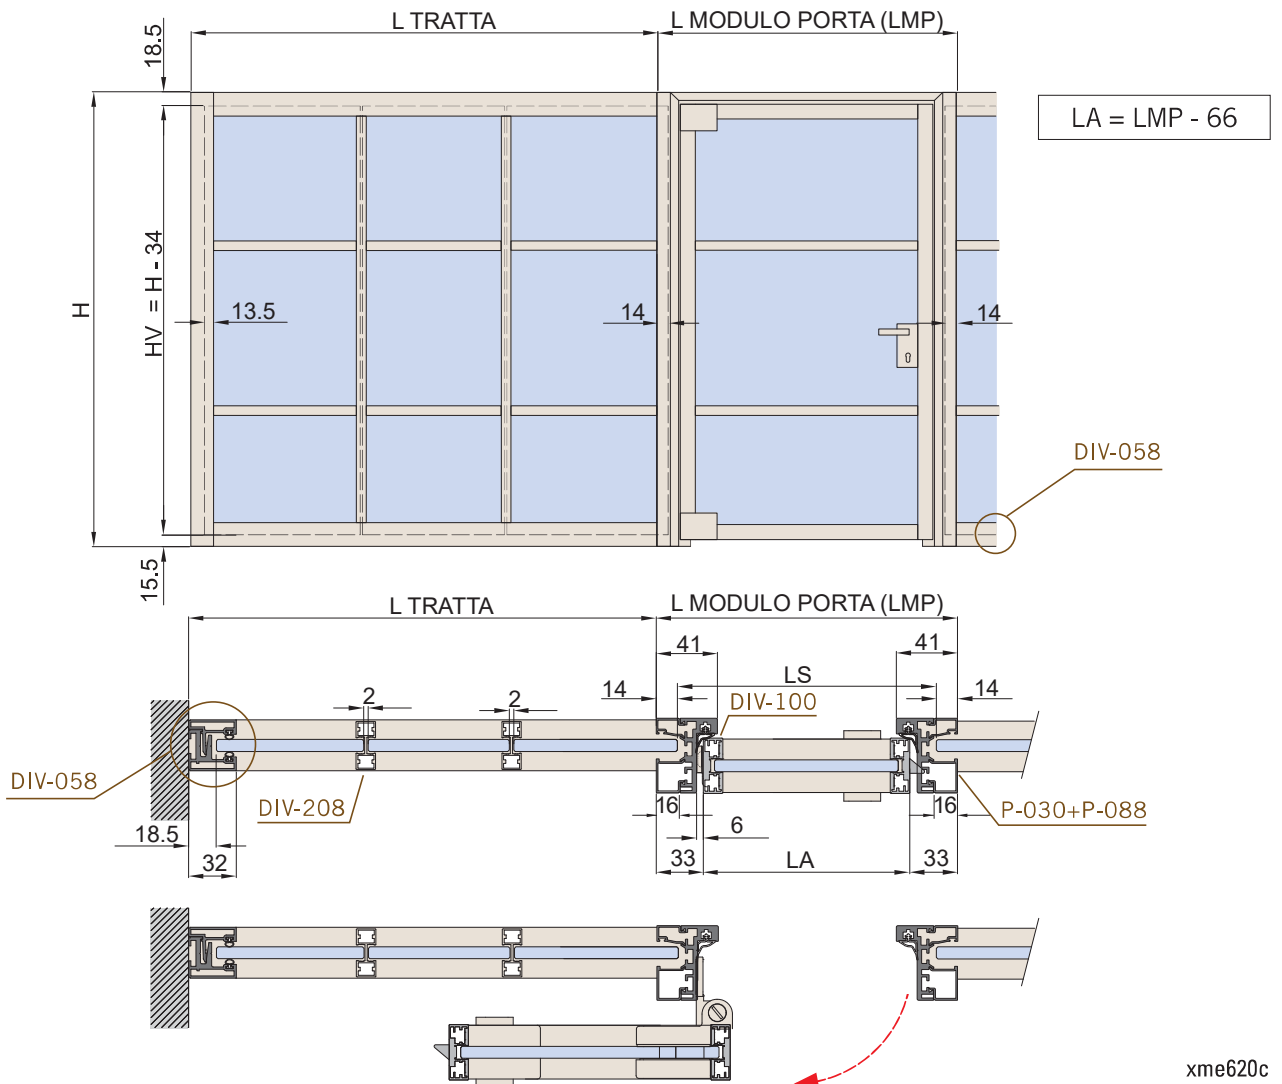

SERRATURA VERTICALE

VERTICAL LOCK - VERTIKALES SCHLOSS

MANIGLIA - HANDLE - GRIFF

P-030 + P-088

STIPITE - DOOR JAMB - ZARGE

DIV-058

PROFILO A SCATTO PER VETRO FISSO

CLIP-ON PROFILE FOR FIXED PANEL

KLIPSPROFIL FÜR FESTVERGLASUNG

DIV-208

PROFILO "H" VETRO-VETRO

"H" PROFILE GLASS-GLASS

"H" PROFIL GLAS-GLAS

DIVINA PARETE

PARETE DIVINA CON PORTA BATTENTE

DIVINA PARTITION WITH HINGED DOOR - DIVINA TRENNWAND MIT DREH-TÜR

PRICE LIST ▶22 € ▶DC57

DIVINA PARETE

xme620bc

Pagine tecniche

Technical pages - Technische Seiten ▶ 47

DIV-058

Profilo a scatto per vetro fisso
 Clip-on profil for fixed panel
 Klipsprofil für Festverglasung

DIV-100

Set anta intelaiata max 950 x 2980 mm
(serratura non inclusa)
Framed panel set max 950 x 2980 mm
(lock not included)
Gerahmte Drehtür-Set max 950 x 2980 mm
Schloss nicht enthalten

DIVINA PARETE

Montante verticale per angolo 90°
fissaggio soffitto e pavimento
Vertical profile for corner 90°
ceiling and floor fixing
Senkrechtes Profil für Ecke 90°
Decken- und Bodenmontage