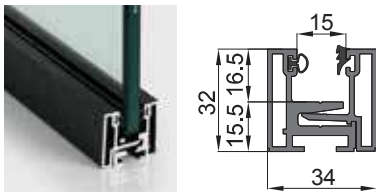

PRICE LIST ▶22 € ▶DC57

DIVINA PARETE

xme620bc

Pagine tecniche

Technical pages - Technische Seiten ▶ 47

DIV-058

Profilo a scatto per vetro fisso
 Clip-on profil for fixed panel
 Klipsprofil für Festverglasung

DIV-208

Profilo "H" vetro-vetro
 "H" profile Glass-Glass
 "H" Profil Glas-Glas

VANO SCALA CON PARETE DIVINA

ESEMPIO APPLICAZIONE PER CHIUSURA DEL VANO SCALA

EXAMPLE OF APPLICATION FOR CLOSING THE STAIRWELL - ANWENDUNGSBEISPIEL ZUM SCHLIESSEN DES TREPPENHAUSES

DIV-100

Set anta intelaiata max 950 x 2980 mm
(serratura non inclusa)
Framed panel set max 950 x 2980 mm
(lock not included)
Gerahmte Drehtür-Set max 950 x 2980 mm
Schloss nicht enthalten

DIVINA PARETE

Montante verticale per angolo 90°
fissaggio soffitto e pavimento
Vertical profile for corner 90°
ceiling and floor fixing
Senkrechtes Profil für Ecke 90°
Decken- und Bodenmontage