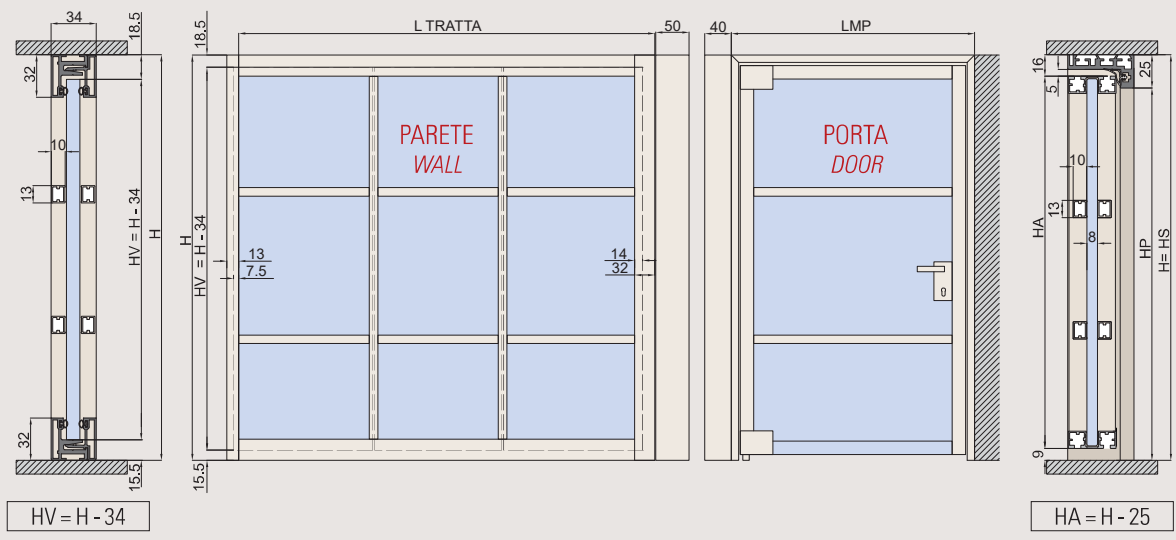

DIV-208

Profilo "H" vetro-vetro
 "H" profile Glass-Glass
 "H" Profil Glas-Glas

VANO SCALA CON PARETE DIVINA

ESEMPIO APPLICAZIONE PER CHIUSURA DEL VANO SCALA

EXAMPLE OF APPLICATION FOR CLOSING THE STAIRWELL - ANWENDUNGSBEISPIEL ZUM SCHLIESSEN DES TREPPENHAUSES

DIV-100

Set anta intelaiata max 950 x 2980 mm
(serratura non inclusa)
Framed panel set max 950 x 2980 mm
(lock not included)
Gerahmte Drehtür-Set max 950 x 2980 mm
Schloss nicht enthalten

DIVINA PARETE

Montante verticale per angolo 90°
fissaggio soffitto e pavimento
Vertical profile for corner 90°
ceiling and floor fixing
Senkrechtes Profil für Ecke 90°
Decken- und Bodenmontage