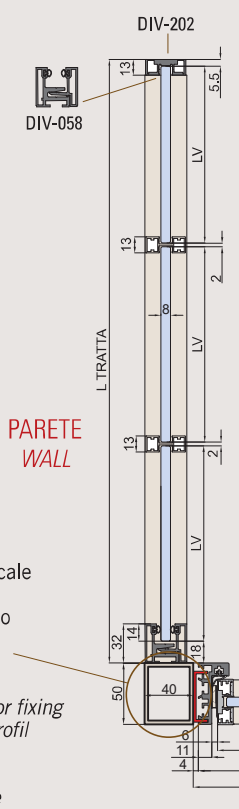

KLIPSPROFIL FÜR FESTVERGLASUNG

DIV-208

PROFILO "H" VETRO-VETRO

"H" PROFILE GLASS-GLASS

"H" PROFIL GLAS-GLAS

DIVINA PARETE

PARETE DIVINA CON PORTA BATTENTE

DIVINA PARTITION WITH HINGED DOOR - DIVINA TRENNWAND MIT DREH-TÜR

PRICE LIST ▶22 € ▶DC57

DIVINA PARETE

xme620bc

Pagine tecniche

Technical pages - Technische Seiten ▶ 47

DIV-058

Profilo a scatto per vetro fisso
 Clip-on profil for fixed panel
 Klipsprofil für Festverglasung

DIV-208

Profilo "H" vetro-vetro
 "H" profile Glass-Glass
 "H" Profil Glas-Glas

VANO SCALA CON PARETE DIVINA

ESEMPIO APPLICAZIONE PER CHIUSURA DEL VANO SCALA

EXAMPLE OF APPLICATION FOR CLOSING THE STAIRWELL - ANWENDUNGSBEISPIEL ZUM SCHLIESSEN DES TREPPENHAUSES

DIV-100

Set anta intelaiata max 950 x 2980 mm
(serratura non inclusa)
Framed panel set max 950 x 2980 mm
(lock not included)
Gerahmte Drehtür-Set max 950 x 2980 mm
Schloss nicht enthalten

DIVINA PARETE

Montante verticale per angolo 90°
fissaggio soffitto e pavimento
Vertical profile for corner 90°
ceiling and floor fixing
Senkrechtes Profil für Ecke 90°
Decken- und Bodenmontage