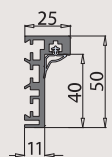

DIV-100

Set anta intelaiata max 950 x 2980 mm
(serratura non inclusa)
Framed panel set max 950 x 2980 mm
(lock not included)
Gerahmte Drehtür-Set max 950 x 2980 mm
Schloss nicht enthalten

DIVINA PARETE

Montante verticale per angolo 90°
fissaggio soffitto e pavimento
Vertical profile for corner 90°
ceiling and floor fixing
Senkrechtes Profil für Ecke 90°
Decken- und Bodenmontage

DIV-058
Profilo a scatto per vetro fisso
Clip-on profil for fixed panel
Klipsprofil für Festverglasung

DIV-202
Profilo di finitura
Finishing profile
Abschlussprofil

DIV-208
Profilo "H" vetro-vetro
"H" profile Glass-Glass
"H" Profil Glas-Glas

DIV-204
Traversino
Cross profile
Querprofil

P-030
Stipite
Door jamb
Zarge

Con P-033
With P-033
Mit P-033

Senza P-033
Without P-033
Ohne P-033

DIVINA PARETE