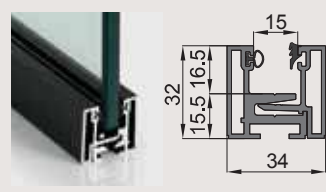

DIV-100

Set anta intelaiata max 950 x 2980 mm
(serratura non inclusa)
Framed panel set max 950 x 2980 mm
(lock not included)
Gerahmte Drehtür-Set max 950 x 2980 mm
Schloss nicht enthalten

DIVINA PARETE

Montante verticale per angolo 90°
fissaggio soffitto e pavimento
Vertical profile for corner 90°
ceiling and floor fixing
Senkrechtes Profil für Ecke 90°
Decken- und Bodenmontage

DIV-058
Profilo a scatto per vetro fisso
Clip-on profil for fixed panel
Klipsprofil für Festverglasung

DIV-202
Profilo di finitura
Finishing profile
Abschlussprofil

DIV-208
Profilo "H" vetro-vetro
"H" profile Glass-Glass
"H" Profil Glas-Glas