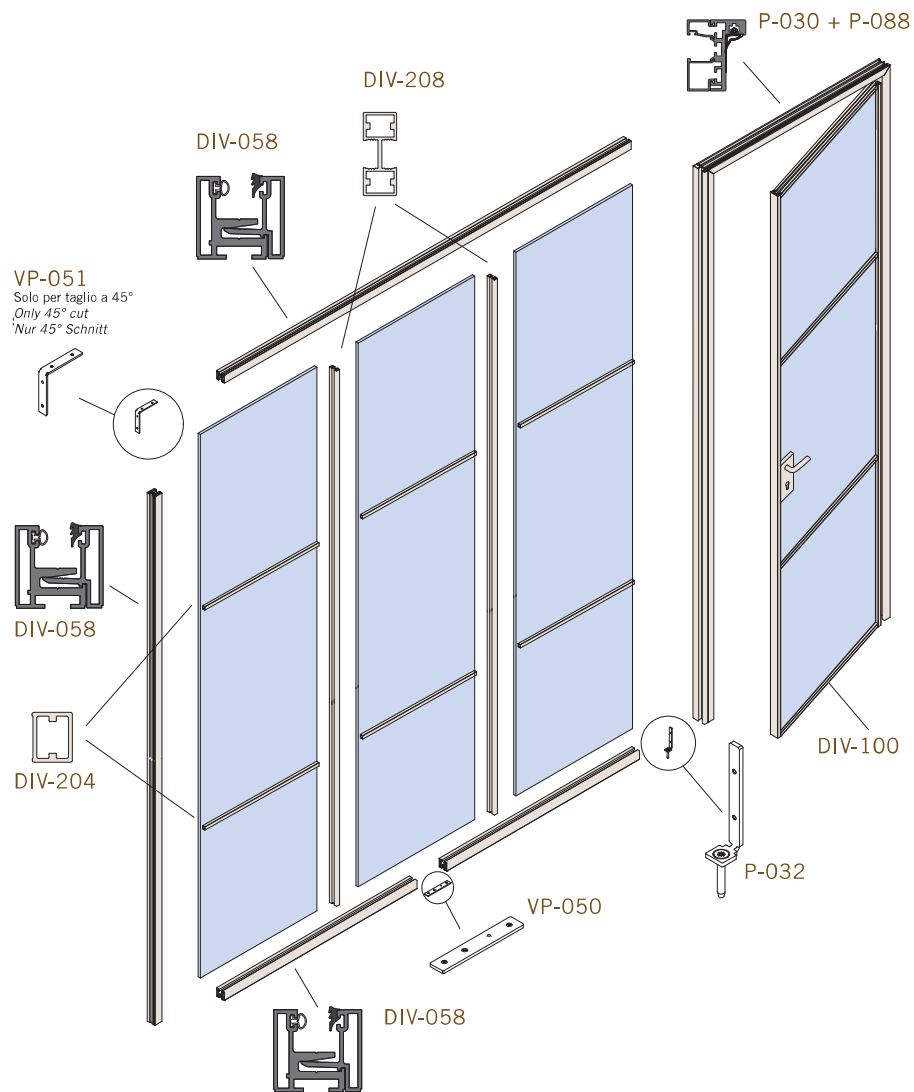

SERRATURA VERTICALE

VERTICAL LOCK - VERTIKALES SCHLOSS

MANIGLIA - HANDLE - GRIFF

P-030 + P-088

STIPITE - DOOR JAMB - ZARGE

DIV-058

PROFILO A SCATTO PER VETRO FISSO

CLIP-ON PROFILE FOR FIXED PANEL

KLIPSPROFIL FÜR FESTVERGLASUNG

DIV-208

PROFILO "H" VETRO-VETRO

"H" PROFILE GLASS-GLASS

"H" PROFIL GLAS-GLAS

DIVINA PARETE

PARETE DIVINA CON PORTA BATTENTE

DIVINA PARTITION WITH HINGED DOOR - DIVINA TRENNWAND MIT DREH-TÜR

PRICE LIST ▶22 € ▶DC57

DIVINA PARETE

xme620bc

Pagine tecniche

Technical pages - Technische Seiten ▶ 47

DIV-058

Profilo a scatto per vetro fisso
 Clip-on profil for fixed panel
 Klipsprofil für Festverglasung

DIV-100

Set anta intelaiata max 950 x 2980 mm
(serratura non inclusa)
Framed panel set max 950 x 2980 mm
(lock not included)
Gerahmte Drehtür-Set max 950 x 2980 mm
Schloss nicht enthalten

DIVINA PARETE

Montante verticale per angolo 90°
fissaggio soffitto e pavimento
Vertical profile for corner 90°
ceiling and floor fixing
Senkrechtes Profil für Ecke 90°
Decken- und Bodenmontage