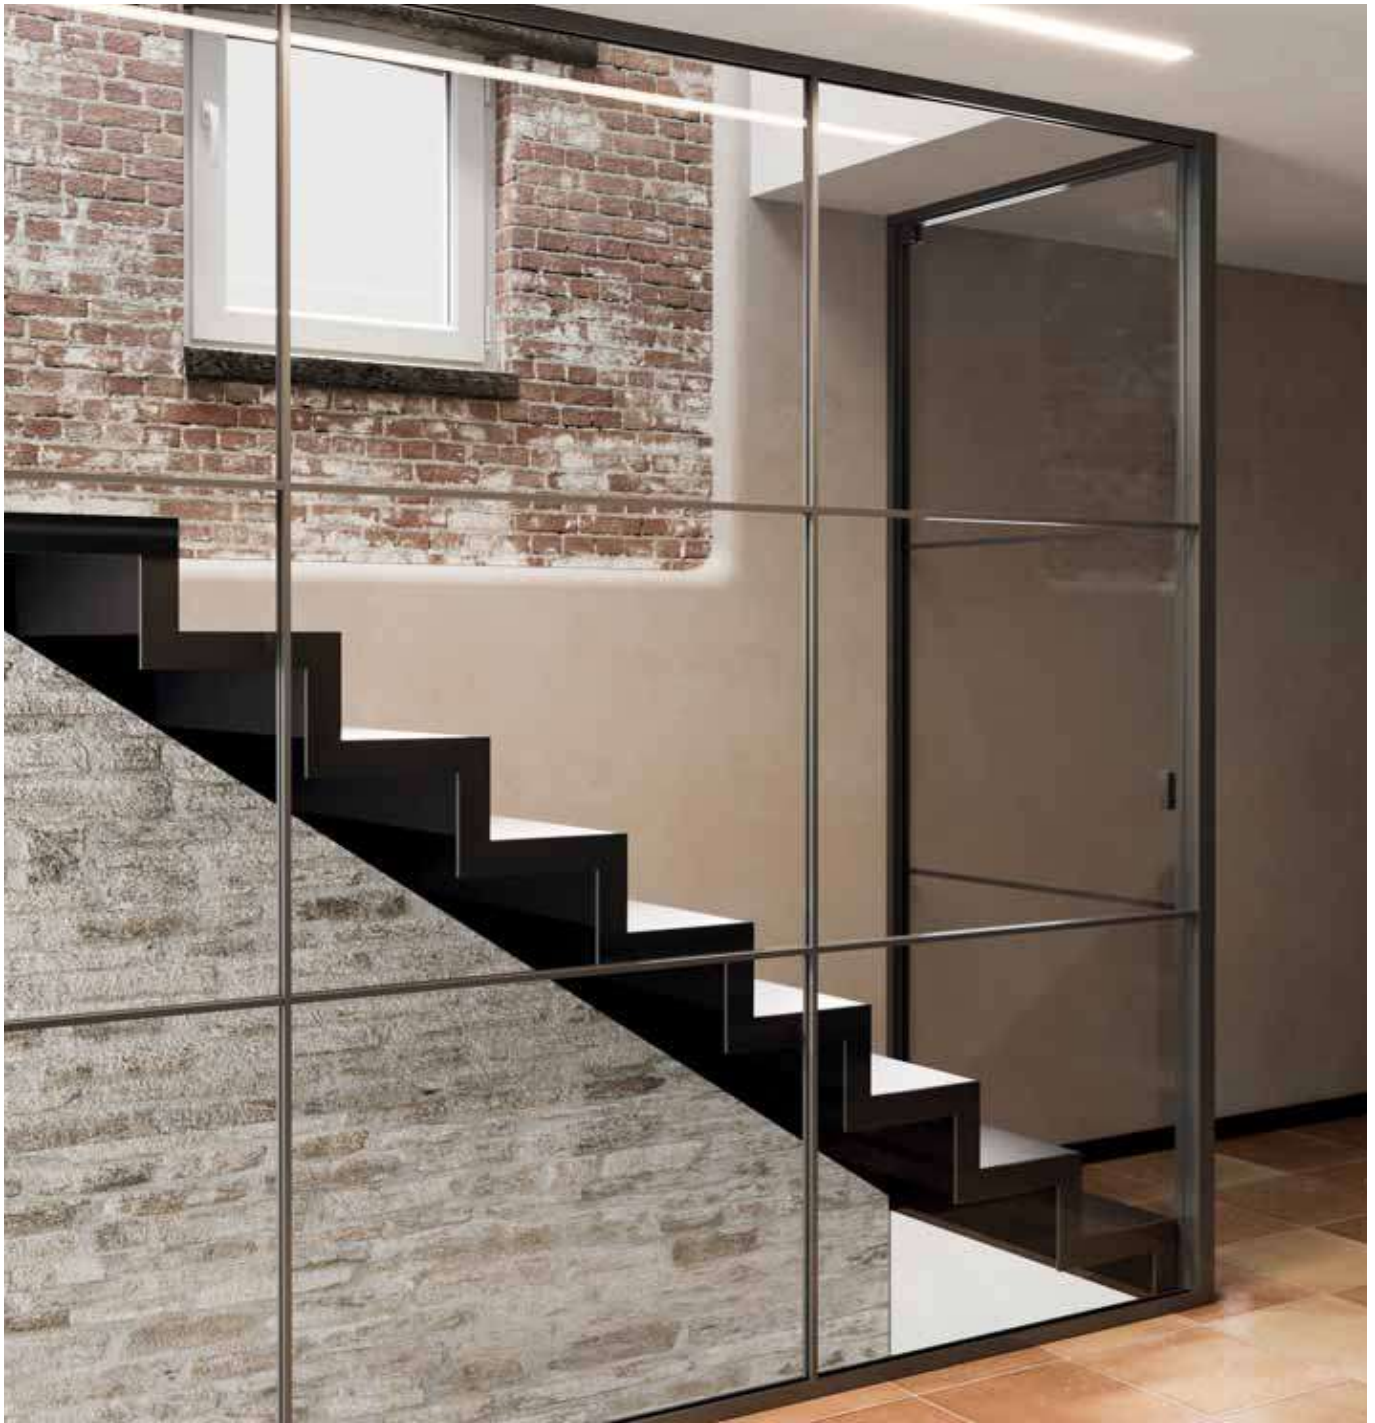

DIVINA PARETE