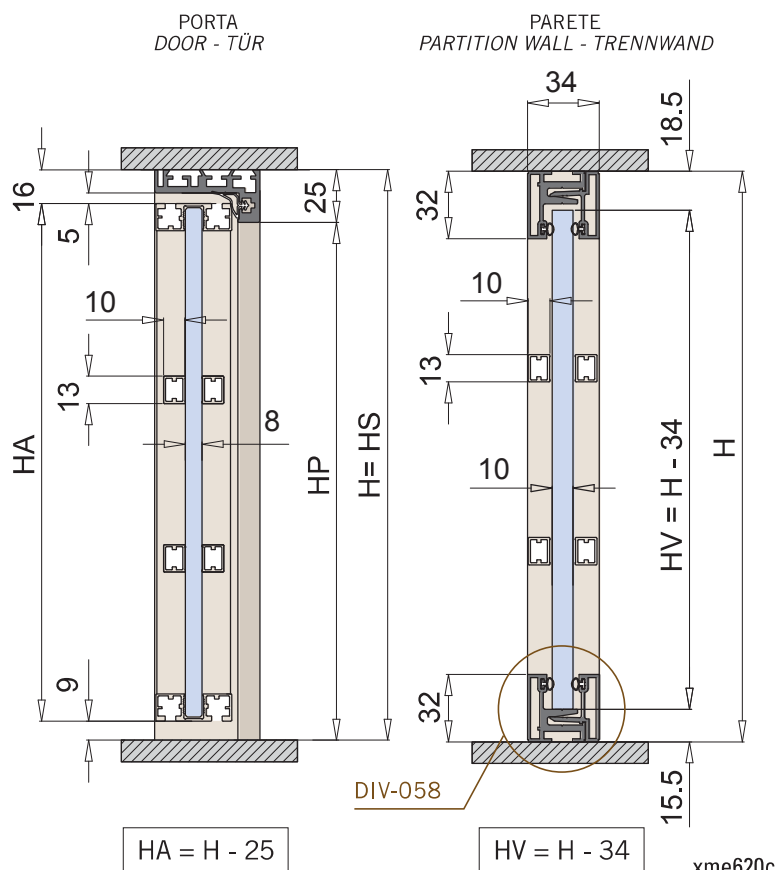

SERRATURA VERTICALE

VERTICAL LOCK - VERTIKALES SCHLOSS

MANIGLIA - HANDLE - GRIFF

P-030 + P-088

STIPITE - DOOR JAMB - ZARGE

DIV-058

PROFILO A SCATTO PER VETRO FISSO

CLIP-ON PROFILE FOR FIXED PANEL

KLIPSPROFIL FÜR FESTVERGLASUNG

DIV-208

PROFILO "H" VETRO-VETRO

"H" PROFILE GLASS-GLASS

"H" PROFIL GLAS-GLAS

DIVINA PARETE

PARETE DIVINA CON PORTA BATTENTE

DIVINA PARTITION WITH HINGED DOOR - DIVINA TRENNWAND MIT DREH-TÜR

PRICE LIST ▶22 € ▶DC57

DIVINA PARETE

xme620bc

Pagine tecniche

Technical pages - Technische Seiten ▶ 47

DIV-058

Profilo a scatto per vetro fisso
 Clip-on profil for fixed panel
 Klipsprofil für Festverglasung

DIV-100

Set anta intelaiata max 950 x 2980 mm
(serratura non inclusa)
Framed panel set max 950 x 2980 mm
(lock not included)
Gerahmte Drehtür-Set max 950 x 2980 mm
Schloss nicht enthalten

DIVINA PARETE

Montante verticale per angolo 90°
fissaggio soffitto e pavimento
Vertical profile for corner 90°
ceiling and floor fixing
Senkrechtes Profil für Ecke 90°
Decken- und Bodenmontage