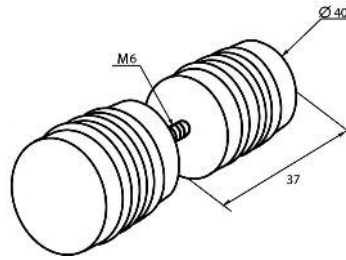

3290.**.0

Boutons et
poignées
de porte
*Door knobs
and handles*

Références / References

Chromé brillant
Bright chromium

Chromé mat
Matt chromium

Bouton double bombé anti-dérapant Ø 40 mm
Pair of double anti-slip knobs 40 mm Ø

3290.30.0

3290.31.0

3666.**.0

Références / References

Chromé brillant
Bright chromium

Chromé mat
Matt chromium

Bouton double carré 30 x 30 mm
Pair of square knob 30 x 30 mm

3666.30.0

3666.31.0