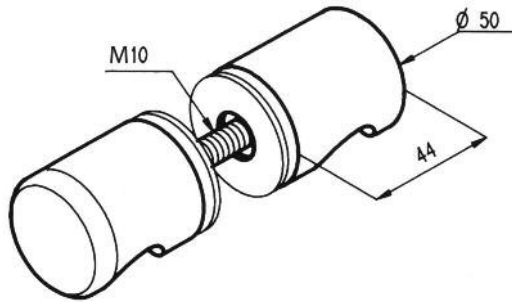

Bouton double bombé Ø 22 mm  
Pair of knobs 22 mm Ø

Chromé brillant  
Bright chromium

3250.30.0

Chromé mat  
Matt chromium

3250.31.0

Effet inox  
Stainless steel effect

3250.35.0

3251.\*\*.0

Références / References

Bouton double bombé Ø 50 mm  
Pair of knobs 50 mm Ø

Laiton poli PVD  
Polished brass PVD

3251.05.0

Chromé brillant  
Bright chromium

3251.30.0

Chromé mat  
Matt chromium

3251.31.0