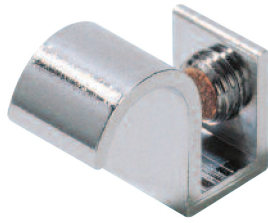

3290.30.0

3290.31.0

3666.\*\*.0

Références / References

Chromé brillant  
*Bright chromium*

Chromé mat  
*Matt chromium*

Bouton double carré 30 x 30 mm  
*Pair of square knob 30 x 30 mm*

3666.30.0

3666.31.0

Boutons et poignées de porte  
Door knobs and handles

5630.\*\*.7

Références / References

5 Pinces à tirette  
5 pull catch

Chromé brillant  
Bright chromium

Chromé mat  
Matt chromium

5630.30.7