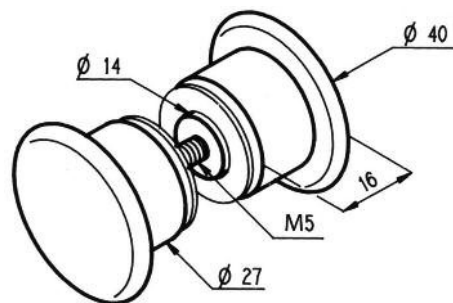

Bouton simple bombé Ø 45 mm  
45 mm Ø single knob

3259.30.0

3259.31.0

3259.35.0

3259.51.0

3266.\*\*.0

Références / References

Laiton poli PVD  
Polished brass PVD

Chromé brillant  
Bright chromium

Chromé mat  
Matt chromium

Effet inox  
Stainless steel effect

Laqué blanc 9010  
Lacquered white RAL 9010

Bouton double épaulé Ø 40 mm  
Pair of knobs 40 mm Ø

3266.05.0

3266.30.0