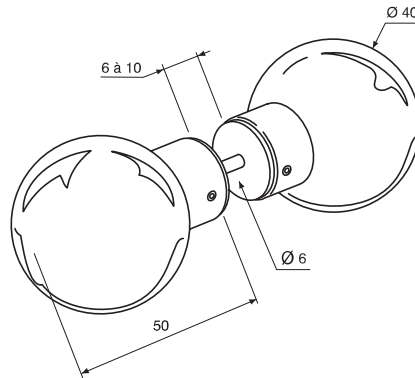

Références / References

Bouton double bombé Ø 50 mm  
Pair of knobs 50 mm Ø

Laiton poli PVD  
Polished brass PVD

3251.05.0

Chromé brillant  
Bright chromium

3251.30.0

Chromé mat  
Matt chromium

3251.31.0

Effet inox  
Stainless steel effect

3251.35.0

3252.66.0

Références / References

Bouton double boule cristal Ø 40 mm  
Pair of spherical crystal knob 40 mm Ø

Boutons et  
poignées  
de porte  
Door knobs  
and handles