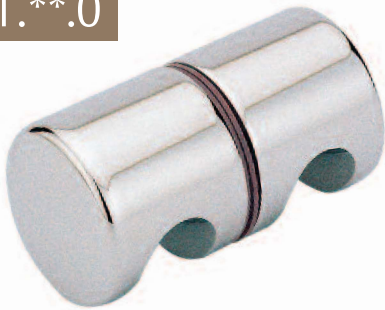

2927.30.0

2927.31.0

3066.\*\*.0

Références / References

Chromé brillant  
Bright chromium

Chromé mat  
Matt chromium

Effet inox  
Stainless steel effect

Bouton double bombé Ø 32 mm  
Pair of knobs 32 mm Ø

Effet inox  
Stainless steel effect

Bouton simple bombé Ø 22 mm  
22 mm Ø single round head knob

3249.05.0

3249.30.0

3249.31.0

3249.35.0

3250.\*\*.0

Références / References

Bouton double bombé Ø 22 mm  
Pair of knobs 22 mm Ø

Chromé brillant  
Bright chromium

3250.30.0

Chromé mat  
Matt chromium

3250.31.0

Effet inox  
Stainless steel effect

3250.35.0

3251.\*\*.0

Références / References

Bouton double bombé Ø 50 mm  
Pair of knobs 50 mm Ø

Laiton poli PVD  
Polished brass PVD

3251.05.0

Chromé brillant  
Bright chromium

3251.30.0

Chromé mat  
Matt chromium

3251.31.0