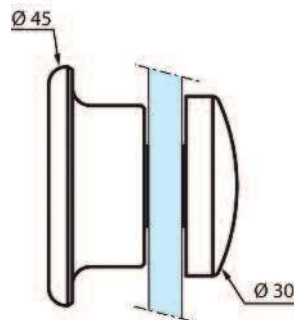

Boutons et poignées de porte
Door knobs and handles

3259.**.0