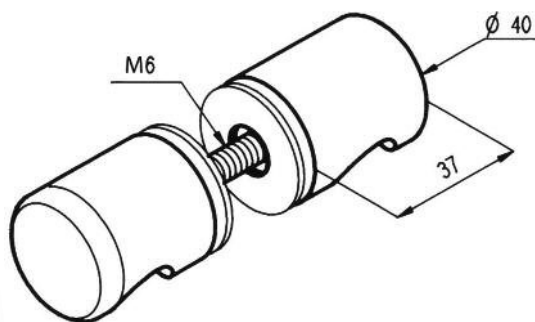

Références / References

Laiton poli PVD
Polished brass PVD

Chromé brillant
Bright chromium

Chromé mat
Matt chromium

Effet inox
Stainless steel effect

Laqué blanc 9010
Lacquered white RAL 9010

Bouton double épaulé Ø 40 mm
Pair of knobs 40 mm Ø

3266.05.0

3266.30.0

3266.31.0

3266.35.0

3266.51.0

3267.**.0