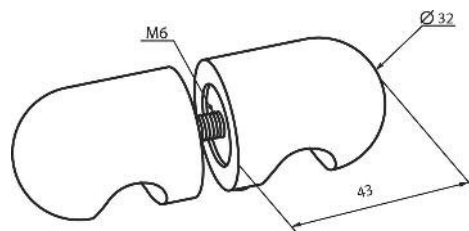

2927.30.0

2927.31.0

3066.\*\*.0

Références / References

Chromé brillant  
Bright chromium

Chromé mat  
Matt chromium

Effet inox  
Stainless steel effect

Bouton double bombé Ø 32 mm  
Pair of knobs 32 mm Ø