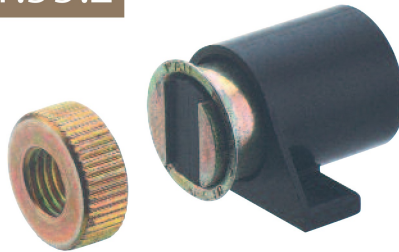

3666.31.0

Boutons et poignées de porte  
Door knobs and handles

5630.\*\*.7

Références / References

5 Pinces à tirette  
5 pull catch

Chromé brillant  
Bright chromium

Chromé mat  
Matt chromium

5630.30.7

5630.31.7

5631.99.2

5 aimants et rondelles pour tirette 5630.\*\*.7  
5 magnet and washer for pull catch clip series 5630.\*\*.7

5723.\*\*.0

Références / References

Axe pour fixation poignée verre  
Axis for fixing glass handle