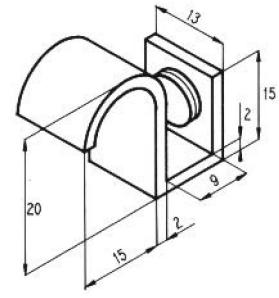

Boutons et poignées de porte
Door knobs and handles

5630.**.7