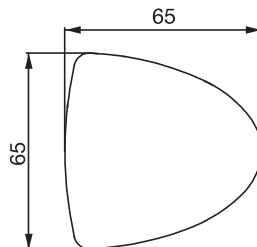

Boutons et poignées de porte
Door knobs and handles

2927.**.0

Références / References

Chromé brillant
Bright chromium

Chromé mat
Matt chromium

Paire de poignées aileron PAREO
Pair of handles PAREO

2927.30.0

2927.31.0