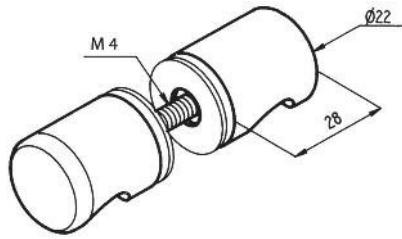

Effet inox  
Stainless steel effect

Bouton simple bombé Ø 22 mm  
22 mm Ø single round head knob

3249.05.0

3249.30.0

3249.31.0

3249.35.0

3250.\*\*.0

Références / References