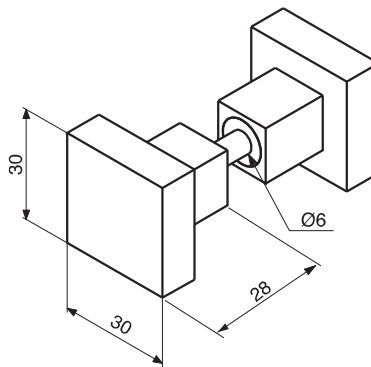

3290.30.0

3290.31.0

3666.\*\*.0

Références / References

Chromé brillant  
*Bright chromium*

Chromé mat  
*Matt chromium*

Bouton double carré 30 x 30 mm  
*Pair of square knob 30 x 30 mm*

3666.30.0