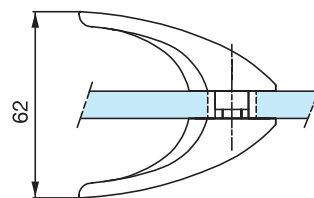

Boutons et poignées de porte
Door knobs and handles

2927.**.0

Références / References

Chromé brillant
Bright chromium

Chromé mat
Matt chromium

Paire de poignées aileron PAREO
Pair of handles PAREO

2927.30.0

2927.31.0