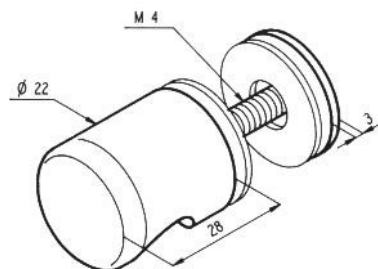

Références / References

Chromé brillant
Bright chromium

Chromé mat
Matt chromium

Effet inox
Stainless steel effect

Bouton double bombé Ø 32 mm
Pair of knobs 32 mm Ø

3066.30.0

3066.31.0

3066.35.0

3249.**.0