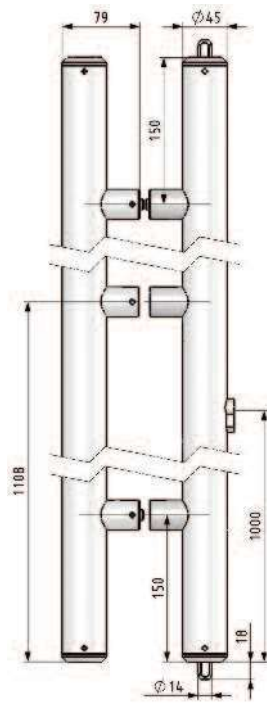

Paire de poignées inox brossé Ø 20 mm entraxe 540 mm, longueur totale 700 mm
Pair of stainless steel handles Ø 20 mm, centre distance 540 mm, total length 700 mm

AMT201200.15

Paire de poignées inox brossé Ø 20 mm entraxe 1040 mm, longueur totale 1200 mm
Pair of stainless steel handles Ø 20 mm, centre distance 1040 mm, total length 1200 mm

AMT300500.15

Paire de poignées inox brossé Ø 30 mm entraxe 300 mm, longueur totale 500 mm
Pair of stainless steel handles Ø 30 mm, centre distance 300 mm, total length 500 mm

C600PG22

C600PG30

C601PG22

C601PG30

Références / References

Poignées Ø 45 mm, avec serrure 2 points d'un côté, hauteur maxi : 2200 mm
Handle 45 Ø mm with 2 point lock on one side, height max : 2200 mm

Poignées Ø 45 mm, avec serrure 2 points d'un côté, hauteur entre 2200 mm et 3000 mm maxi
Handle 45 Ø mm with 2 point lock on one side, height max between 2200 mm and 3000 mm

Poignées Ø 45 mm, hauteur maxi : 2200 mm
Handle 45 Ø mm height max 2200 mm

Poignées Ø 45 mm, hauteur entre 2200 mm et 3000 mm maxi
Handle 45 Ø mm, height max between 2200 mm and 3000 mm

Inox Brossé
Brushed stainless steel