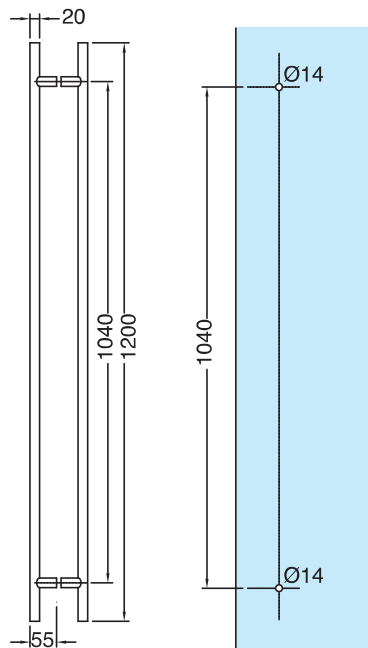

LES + PRODUITS

The + product

Design

Grande qualité
de finitions

Elegant design

High quality finishes

AMT200300.15

Paire de poignées inox brossé Ø 20 mm entraxe 200 mm, longueur totale 300 mm
Pair of stainless steel handles Ø 20 mm, centre distance 200 mm, total length 300 mm

AMT200500.15

Paire de poignées inox brossé Ø 20 mm entraxe 340 mm, longueur totale 500 mm
Pair of stainless steel handles Ø 20 mm, centre distance 340 mm, total length 500 mm

AMT200700.15

Boutons et poignées de porte
Door knobs and handles

Paire de poignées inox brossé Ø 20 mm entraxe 540 mm, longueur totale 700 mm
Pair of stainless steel handles Ø 20 mm, centre distance 540 mm, total length 700 mm

AMT201200.15

Paire de poignées inox brossé Ø 20 mm entraxe 1040 mm, longueur totale 1200 mm
Pair of stainless steel handles Ø 20 mm, centre distance 1040 mm, total length 1200 mm

Références / References

Poignées Ø 45 mm, avec serrure 2 points d'un côté, hauteur maxi : 2200 mm
Handle 45 Ø mm with 2 point lock on one side, height max : 2200 mm

Poignées Ø 45 mm, avec serrure 2 points d'un côté, hauteur entre 2200 mm et 3000 mm maxi
Handle 45 Ø mm with 2 point lock on one side, height max between 2200 mm and 3000 mm