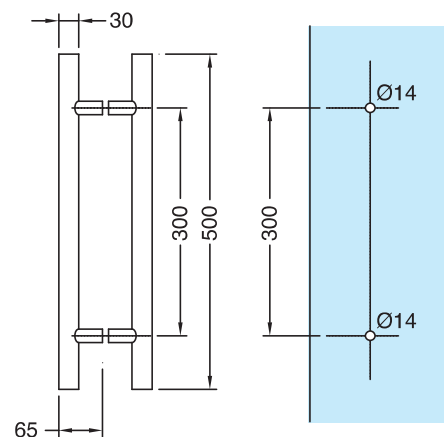

Paire de poignées inox brossé Ø 20 mm entraxe 540 mm, longueur totale 700 mm
Pair of stainless steel handles Ø 20 mm, centre distance 540 mm, total length 700 mm

AMT201200.15

Paire de poignées inox brossé Ø 20 mm entraxe 1040 mm, longueur totale 1200 mm
Pair of stainless steel handles Ø 20 mm, centre distance 1040 mm, total length 1200 mm

Boutons et
poignées
de porte
*Door knobs
and handles*

AMT300300.15

Paire de poignées inox brossé Ø 30 mm entraxe 200 mm, longueur totale 300 mm
Pair of stainless steel handles Ø 30 mm, centre distance 200 mm, total length 300 mm

AMT300500.15

Paire de poignées inox brossé Ø 30 mm entraxe 300 mm, longueur totale 500 mm
Pair of stainless steel handles Ø 30 mm, centre distance 300 mm, total length 500 mm

C600PG22

C600PG30

C601PG22

C601PG30

Références / References

Poignées Ø 45 mm, avec serrure 2 points d'un côté, hauteur maxi : 2200 mm
Handle 45 Ø mm with 2 point lock on one side, height max : 2200 mm

Poignées Ø 45 mm, avec serrure 2 points d'un côté, hauteur entre 2200 mm et 3000 mm maxi
Handle 45 Ø mm with 2 point lock on one side, height max between 2200 mm and 3000 mm