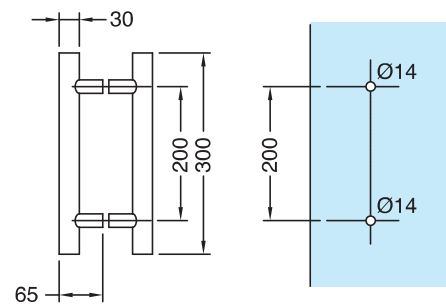

LES + PRODUITS

The + product

Design

Grande qualité
de finitions

Elegant design

High quality finishes

AMT200300.15

Paire de poignées inox brossé Ø 20 mm entraxe 200 mm, longueur totale 300 mm
Pair of stainless steel handles Ø 20 mm, centre distance 200 mm, total length 300 mm

AMT200500.15

Paire de poignées inox brossé Ø 20 mm entraxe 340 mm, longueur totale 500 mm
Pair of stainless steel handles Ø 20 mm, centre distance 340 mm, total length 500 mm

AMT200700.15

Boutons et poignées de porte
Door knobs and handles

Paire de poignées inox brossé Ø 20 mm entraxe 540 mm, longueur totale 700 mm
Pair of stainless steel handles Ø 20 mm, centre distance 540 mm, total length 700 mm

AMT201200.15

Paire de poignées inox brossé Ø 20 mm entraxe 1040 mm, longueur totale 1200 mm
Pair of stainless steel handles Ø 20 mm, centre distance 1040 mm, total length 1200 mm

Boutons et
poignées
de porte
*Door knobs
and handles*

AMT300300.15

Paire de poignées inox brossé Ø 30 mm entraxe 200 mm, longueur totale 300 mm
Pair of stainless steel handles Ø 30 mm, centre distance 200 mm, total length 300 mm