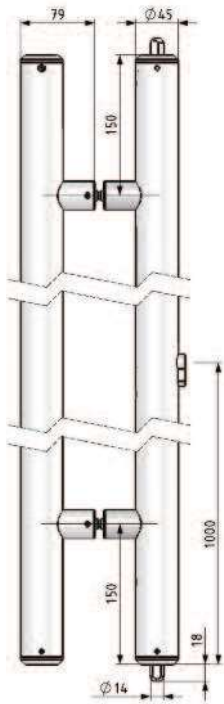

Paire de poignées inox brossé Ø 20 mm entraxe 540 mm, longueur totale 700 mm
Pair of stainless steel handles Ø 20 mm, centre distance 540 mm, total length 700 mm

AMT201200.15

Paire de poignées inox brossé Ø 20 mm entraxe 1040 mm, longueur totale 1200 mm
Pair of stainless steel handles Ø 20 mm, centre distance 1040 mm, total length 1200 mm

AMT300500.15

Paire de poignées inox brossé Ø 30 mm entraxe 300 mm, longueur totale 500 mm
Pair of stainless steel handles Ø 30 mm, centre distance 300 mm, total length 500 mm

C600PG22

C600PG30

C601PG22

C601PG30

Références / References

Poignées Ø 45 mm, avec serrure 2 points d'un côté, hauteur maxi : 2200 mm
Handle 45 Ø mm with 2 point lock on one side, height max : 2200 mm

Poignées Ø 45 mm, avec serrure 2 points d'un côté, hauteur entre 2200 mm et 3000 mm maxi
Handle 45 Ø mm with 2 point lock on one side, height max between 2200 mm and 3000 mm

Poignées Ø 45 mm, hauteur maxi : 2200 mm
Handle 45 Ø mm height max 2200 mm

Poignées Ø 45 mm, hauteur entre 2200 mm et 3000 mm maxi
Handle 45 Ø mm, height max between 2200 mm and 3000 mm

Inox Brossé
Brushed stainless steel