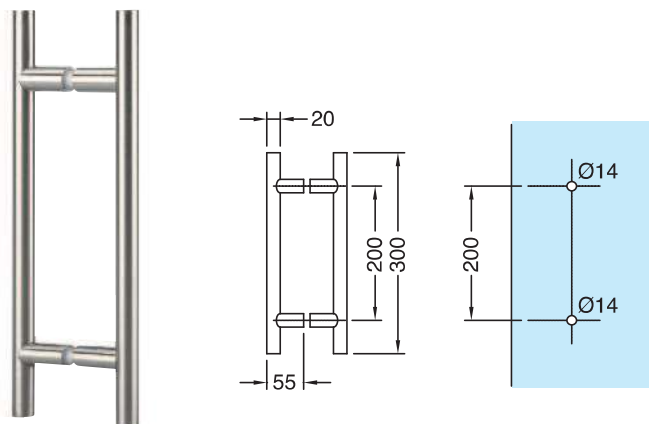

LES + PRODUITS

The + product

Design

Grande qualité
de finitions

Elegant design

High quality finishes

AMT200300.15

Paire de poignées inox brossé Ø 20 mm entraxe 200 mm, longueur totale 300 mm
Pair of stainless steel handles Ø 20 mm, centre distance 200 mm, total length 300 mm

AMT200500.15

Paire de poignées inox brossé Ø 20 mm entraxe 340 mm, longueur totale 500 mm
Pair of stainless steel handles Ø 20 mm, centre distance 340 mm, total length 500 mm

AMT200700.15

Boutons et poignées de porte
Door knobs and handles

Paire de poignées inox brossé Ø 20 mm entraxe 540 mm, longueur totale 700 mm
Pair of stainless steel handles Ø 20 mm, centre distance 540 mm, total length 700 mm

AMT201200.15

Paire de poignées inox brossé Ø 20 mm entraxe 1040 mm, longueur totale 1200 mm
Pair of stainless steel handles Ø 20 mm, centre distance 1040 mm, total length 1200 mm

AMT300500.15

Paire de poignées inox brossé Ø 30 mm entraxe 300 mm, longueur totale 500 mm
Pair of stainless steel handles Ø 30 mm, centre distance 300 mm, total length 500 mm

C600PG22

C600PG30

C601PG22

C601PG30