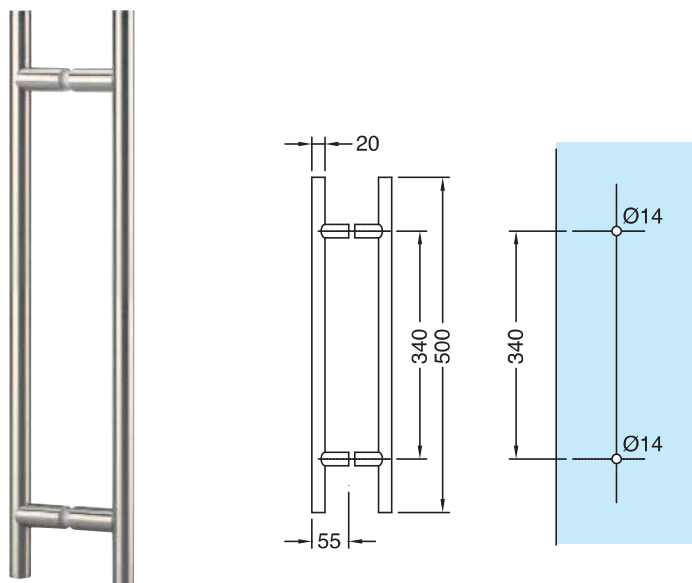

LES + PRODUITS

The + product

Design

Grande qualité
de finitions

Elegant design

High quality finishes

AMT200300.15

Paire de poignées inox brossé Ø 20 mm entraxe 200 mm, longueur totale 300 mm
Pair of stainless steel handles Ø 20 mm, centre distance 200 mm, total length 300 mm

AMT200500.15

Paire de poignées inox brossé Ø 20 mm entraxe 340 mm, longueur totale 500 mm
Pair of stainless steel handles Ø 20 mm, centre distance 340 mm, total length 500 mm

AMT200700.15

Boutons et poignées de porte
Door knobs and handles

Paire de poignées inox brossé Ø 20 mm entraxe 540 mm, longueur totale 700 mm
Pair of stainless steel handles Ø 20 mm, centre distance 540 mm, total length 700 mm

AMT201200.15

Paire de poignées inox brossé Ø 20 mm entraxe 1040 mm, longueur totale 1200 mm
Pair of stainless steel handles Ø 20 mm, centre distance 1040 mm, total length 1200 mm

AMT300500.15

Paire de poignées inox brossé Ø 30 mm entraxe 300 mm, longueur totale 500 mm
Pair of stainless steel handles Ø 30 mm, centre distance 300 mm, total length 500 mm

C600PG22

C600PG30

C601PG22

C601PG30