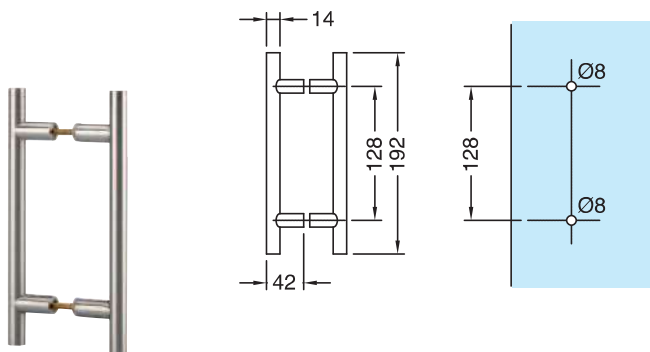

Boutons et poignées de porte
Door knobs and handles

ASSA ABLOY

Boutons et
poignées
de porte
*Door knobs
and handles*

AMT140192.15

Paire de poignées inox brossé Ø 14 mm entraxe 128 mm, longueur totale 192 mm
Pair of stainless steel handles Ø 14 mm, centre distance 128 mm, total length 192 mm

LES + PRODUITS

The + product

Design

Grande qualité
de finitions

Elegant design

High quality finishes

AMT200300.15

Paire de poignées inox brossé Ø 20 mm entraxe 200 mm, longueur totale 300 mm
Pair of stainless steel handles Ø 20 mm, centre distance 200 mm, total length 300 mm

AMT200500.15

Paire de poignées inox brossé Ø 20 mm entraxe 340 mm, longueur totale 500 mm
Pair of stainless steel handles Ø 20 mm, centre distance 340 mm, total length 500 mm

AMT200700.15

Boutons et poignées de porte
Door knobs and handles

Paire de poignées inox brossé Ø 20 mm entraxe 540 mm, longueur totale 700 mm
Pair of stainless steel handles Ø 20 mm, centre distance 540 mm, total length 700 mm

AMT201200.15

Paire de poignées inox brossé Ø 20 mm entraxe 1040 mm, longueur totale 1200 mm
Pair of stainless steel handles Ø 20 mm, centre distance 1040 mm, total length 1200 mm