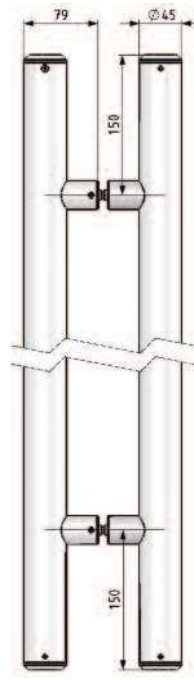

Paire de poignées inox brossé Ø 20 mm entraxe 540 mm, longueur totale 700 mm
Pair of stainless steel handles Ø 20 mm, centre distance 540 mm, total length 700 mm

AMT201200.15

Paire de poignées inox brossé Ø 20 mm entraxe 1040 mm, longueur totale 1200 mm
Pair of stainless steel handles Ø 20 mm, centre distance 1040 mm, total length 1200 mm

AMT300500.15

Paire de poignées inox brossé Ø 30 mm entraxe 300 mm, longueur totale 500 mm
Pair of stainless steel handles Ø 30 mm, centre distance 300 mm, total length 500 mm

C600PG22

C600PG30

C601PG22

C601PG30

Références / References

Poignées Ø 45 mm, avec serrure 2 points d'un côté, hauteur maxi : 2200 mm
Handle 45 Ø mm with 2 point lock on one side, height max : 2200 mm

Poignées Ø 45 mm, avec serrure 2 points d'un côté, hauteur entre 2200 mm et 3000 mm maxi
Handle 45 Ø mm with 2 point lock on one side, height max between 2200 mm and 3000 mm

Poignées Ø 45 mm, hauteur maxi : 2200 mm
Handle 45 Ø mm height max 2200 mm

Poignées Ø 45 mm, hauteur entre 2200 mm et 3000 mm maxi
Handle 45 Ø mm, height max between 2200 mm and 3000 mm

Inox Brossé
Brushed stainless steel