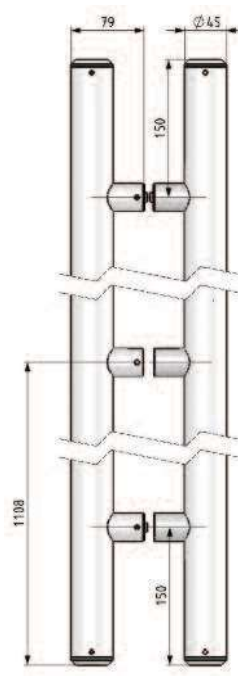

Paire de poignées inox brossé Ø 20 mm entraxe 540 mm, longueur totale 700 mm
Pair of stainless steel handles Ø 20 mm, centre distance 540 mm, total length 700 mm

AMT201200.15

Paire de poignées inox brossé Ø 20 mm entraxe 1040 mm, longueur totale 1200 mm
Pair of stainless steel handles Ø 20 mm, centre distance 1040 mm, total length 1200 mm

AMT300500.15

Paire de poignées inox brossé Ø 30 mm entraxe 300 mm, longueur totale 500 mm
Pair of stainless steel handles Ø 30 mm, centre distance 300 mm, total length 500 mm

C600PG22

C600PG30

C601PG22

C601PG30

Références / References

Poignées Ø 45 mm, avec serrure 2 points d'un côté, hauteur maxi : 2200 mm
Handle 45 Ø mm with 2 point lock on one side, height max : 2200 mm

Poignées Ø 45 mm, avec serrure 2 points d'un côté, hauteur entre 2200 mm et 3000 mm maxi
Handle 45 Ø mm with 2 point lock on one side, height max between 2200 mm and 3000 mm

Poignées Ø 45 mm, hauteur maxi : 2200 mm
Handle 45 Ø mm height max 2200 mm

Poignées Ø 45 mm, hauteur entre 2200 mm et 3000 mm maxi
Handle 45 Ø mm, height max between 2200 mm and 3000 mm

Inox Brossé
Brushed stainless steel