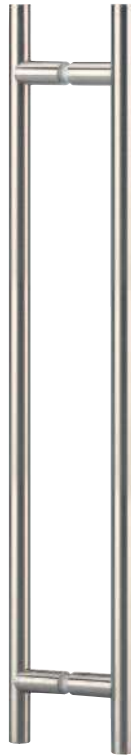

Boutons et poignées de porte
Door knobs and handles

ASSA ABLOY

Boutons et
poignées
de porte
*Door knobs
and handles*

AMT140192.15

Paire de poignées inox brossé Ø 14 mm entraxe 128 mm, longueur totale 192 mm
Pair of stainless steel handles Ø 14 mm, centre distance 128 mm, total length 192 mm

LES + PRODUITS

The + product

Design

Grande qualité
de finitions

Elegant design

High quality finishes

AMT200300.15

Paire de poignées inox brossé Ø 20 mm entraxe 200 mm, longueur totale 300 mm
Pair of stainless steel handles Ø 20 mm, centre distance 200 mm, total length 300 mm

AMT200500.15

Paire de poignées inox brossé Ø 20 mm entraxe 340 mm, longueur totale 500 mm
Pair of stainless steel handles Ø 20 mm, centre distance 340 mm, total length 500 mm

AMT200700.15

Boutons et poignées de porte
Door knobs and handles

Paire de poignées inox brossé Ø 20 mm entraxe 540 mm, longueur totale 700 mm
Pair of stainless steel handles Ø 20 mm, centre distance 540 mm, total length 700 mm

AMT201200.15

Paire de poignées inox brossé Ø 20 mm entraxe 1040 mm, longueur totale 1200 mm
Pair of stainless steel handles Ø 20 mm, centre distance 1040 mm, total length 1200 mm