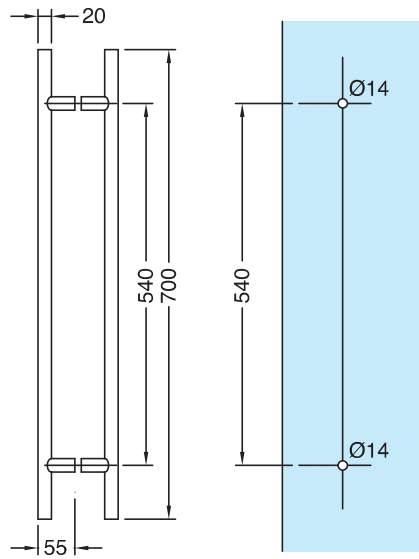

LES + PRODUITS

The + product

Design

Grande qualité
de finitions

Elegant design

High quality finishes

AMT200300.15

Paire de poignées inox brossé Ø 20 mm entraxe 200 mm, longueur totale 300 mm
Pair of stainless steel handles Ø 20 mm, centre distance 200 mm, total length 300 mm

AMT200500.15

Paire de poignées inox brossé Ø 20 mm entraxe 340 mm, longueur totale 500 mm
Pair of stainless steel handles Ø 20 mm, centre distance 340 mm, total length 500 mm

AMT200700.15

Boutons et poignées de porte
Door knobs and handles

Paire de poignées inox brossé Ø 20 mm entraxe 540 mm, longueur totale 700 mm
Pair of stainless steel handles Ø 20 mm, centre distance 540 mm, total length 700 mm

AMT201200.15

Paire de poignées inox brossé Ø 20 mm entraxe 1040 mm, longueur totale 1200 mm
Pair of stainless steel handles Ø 20 mm, centre distance 1040 mm, total length 1200 mm

Références / References

Poignées Ø 45 mm, avec serrure 2 points d'un côté, hauteur maxi : 2200 mm
Handle 45 Ø mm with 2 point lock on one side, height max : 2200 mm

Poignées Ø 45 mm, avec serrure 2 points d'un côté, hauteur entre 2200 mm et 3000 mm maxi
Handle 45 Ø mm with 2 point lock on one side, height max between 2200 mm and 3000 mm