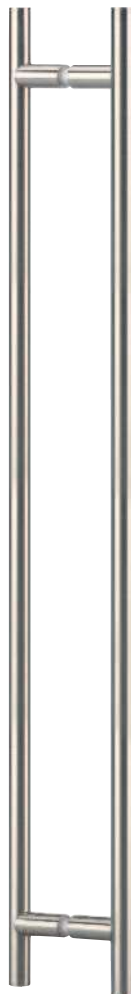

Boutons et poignées de porte
Door knobs and handles

ASSA ABLOY

Boutons et
poignées
de porte
*Door knobs
and handles*

AMT140192.15

Paire de poignées inox brossé Ø 14 mm entraxe 128 mm, longueur totale 192 mm
Pair of stainless steel handles Ø 14 mm, centre distance 128 mm, total length 192 mm

LES + PRODUITS

The + product

Design

Grande qualité
de finitions

Elegant design

High quality finishes

AMT200300.15

Paire de poignées inox brossé Ø 20 mm entraxe 200 mm, longueur totale 300 mm
Pair of stainless steel handles Ø 20 mm, centre distance 200 mm, total length 300 mm

AMT200500.15

Paire de poignées inox brossé Ø 20 mm entraxe 340 mm, longueur totale 500 mm
Pair of stainless steel handles Ø 20 mm, centre distance 340 mm, total length 500 mm

AMT200700.15

Boutons et poignées de porte
Door knobs and handles

Paire de poignées inox brossé Ø 20 mm entraxe 540 mm, longueur totale 700 mm
Pair of stainless steel handles Ø 20 mm, centre distance 540 mm, total length 700 mm

AMT201200.15

Paire de poignées inox brossé Ø 20 mm entraxe 1040 mm, longueur totale 1200 mm
Pair of stainless steel handles Ø 20 mm, centre distance 1040 mm, total length 1200 mm