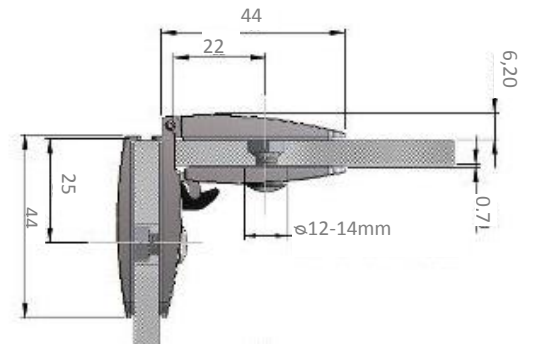

■ LANKSTAI BALDŲ DURELĖMS

KPLANKSTIŠ Lankstas stiklo durelėms (išorinis)

T=4-5mm
 K=3-6mm
 $H=(13+A+K)-S$

KPLANKSTVID Lankstas stiklo durelėms (vidinis)

T=4-5mm
 K=3-6mm
 $H= A+K-2$

KPLANKSTS01 Lankstas stiklo durelėms

KPLANKSTS02 Rankenėlė su lankstais stiklui

KPLANKST SQS Lankstas stiklas-siena SQUARE

KPLANKST SQ Lankstas stiklas-stiklas SQUARE

KPLANKST SQSK Lankstų stiklas-siena komplektas SQUARE