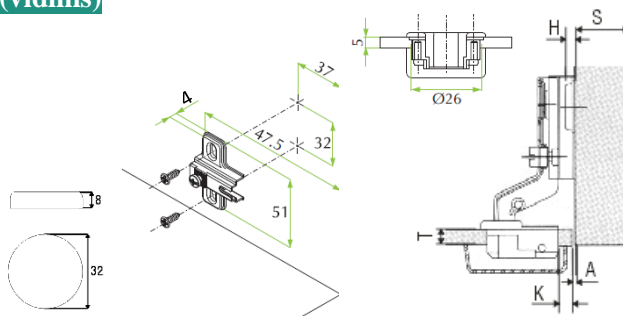

■ LANKSTAI BALDŲ DURELĖMS

KPLANKSTIŠ Lankstas stiklo durelėms (išorinis)

T=4-5mm
 K=3-6mm
 $H=(13+A+K)-S$

KPLANKSTVID Lankstas stiklo durelėms (vidinis)

T=4-5mm
 K=3-6mm
 $H= A+K-2$

KPLANKSTS01 Lankstas stiklo durelėms