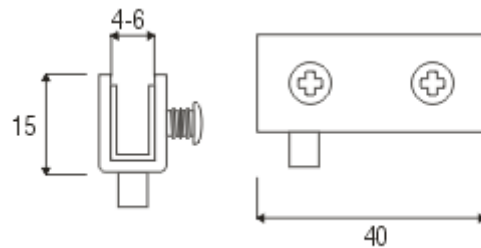

■ LANKSTAI BALDŲ DURELĖMS

KPLANKSTIŠ Lankstas stiklo durelėms (išorinis)

T=4-5mm
 K=3-6mm
 $H=(13+A+K)-S$

KPLANKSTVID Lankstas stiklo durelėms (vidinis)

T=4-5mm
 K=3-6mm
 $H= A+K-2$

KPLANKSTS01 Lankstas stiklo durelėms