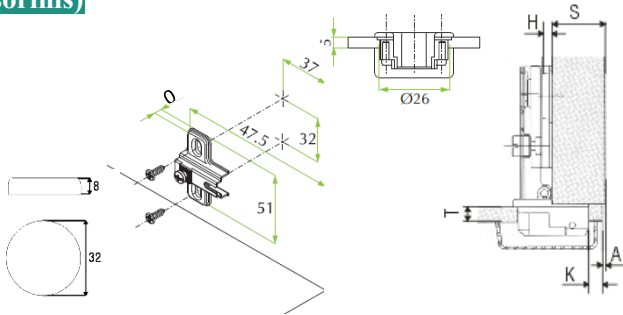

■ LANKSTAI BALDŲ DURELĖMS

KPLANKSTIŠ Lankstas stiklo durelėms (išorinis)

T=4-5mm
 K=3-6mm
 $H=(13+A+K)-S$

KPLANKSTVID Lankstas stiklo durelėms (vidinis)

T=4-5mm
 K=3-6mm
 $H= A+K-2$

KPLANKSTS01 Lankstas stiklo durelėms