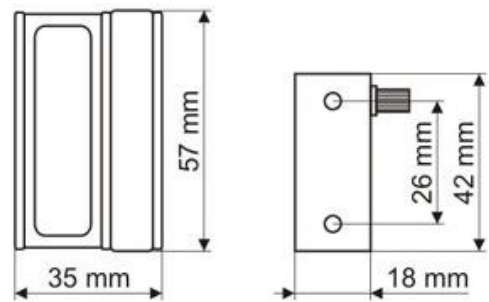

KPLANKSTS02 Rankenėlė su lankstais stiklui