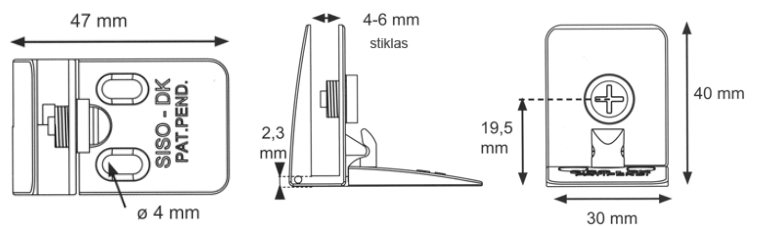

KPLANKST SQS Lankstas stiklas-siena SQUARE