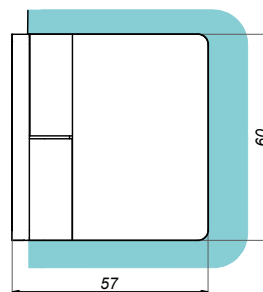

Lift hinge wall-glass 90° left VERONA SLIM

VER-SLIM-B90-L-B