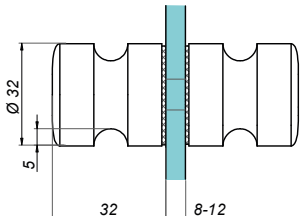

Stabilizer bar 10x20mm

NTK1020-B

<b>Product code</b>	<b>L</b>	<b>Finish</b>
NTK1020-1000-B	1000 mm	black
NTK1020-1500-B	1500 mm	black
<b>Properties</b>		
<b>Material</b>	stainless steel	

**Door knob**

**NLO-GŁ-2801-B**