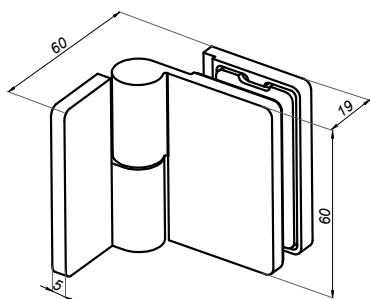

Lift hinge wall-glass 90° left VERONA SLIM

VER-SLIM-B90-L-B