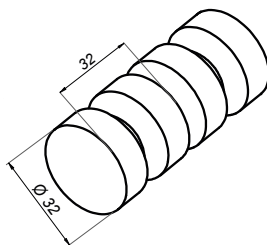

Stabilizer bar 10x20mm

NTK1020-B

<b>Product code</b>	<b>L</b>	<b>Finish</b>
NTK1020-1000-B	1000 mm	black
NTK1020-1500-B	1500 mm	black
<b>Properties</b>		
<b>Material</b>	stainless steel	

**Door knob**

**NLO-GŁ-2801-B**