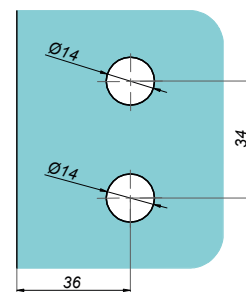

Lift hinge wall-glass 90° left VERONA SLIM

VER-SLIM-B90-L-B