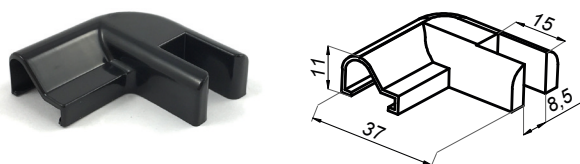

Doorstep

NTFALL11-B

<b>Product code</b>	<b>Finish</b>
NTFALL11-B	black
<b>Properties</b>	
<b>Material</b>	aluminium
<b>Length</b>	2000 mm

Connector 90° doorstep-glass left

NTFA90L-B

<b>Product code</b>	<b>Finish</b>
NTFA90L-B	black
<b>Properties</b>	
<b>Glass thickness</b>	8 mm
<b>Material</b>	ABS