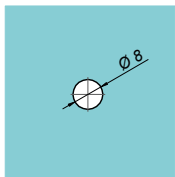

Stabilizer bar 10x20mm

NTK1020-B

<b>Product code</b>	<b>L</b>	<b>Finish</b>
NTK1020-1000-B	1000 mm	black
NTK1020-1500-B	1500 mm	black
<b>Properties</b>		
<b>Material</b>	stainless steel	

**Door knob**

**NLO-GŁ-2801-B**