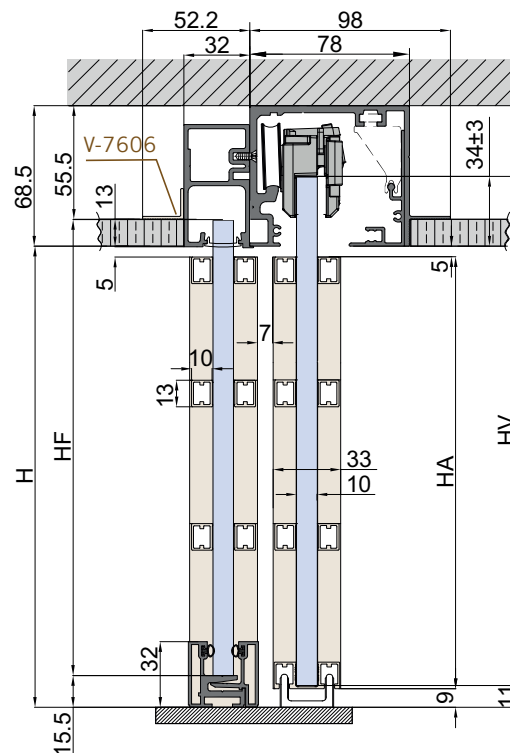

DIV-

ANTA INTELAIATA
 FRAMED DOOR
 GERAHMTE TÜR

DIV-058

PROFILO A SCATTO PER VETRO FISSO
 CLIP-ON PROFILE FOR FIXED PANEL
 KLIPSPROFIL FÜR FESTVERGLASUNG

DIV-202

PROFILO DI FINITURA
 FINISHING PROFILE
 ABSCHLUSSPROFIL