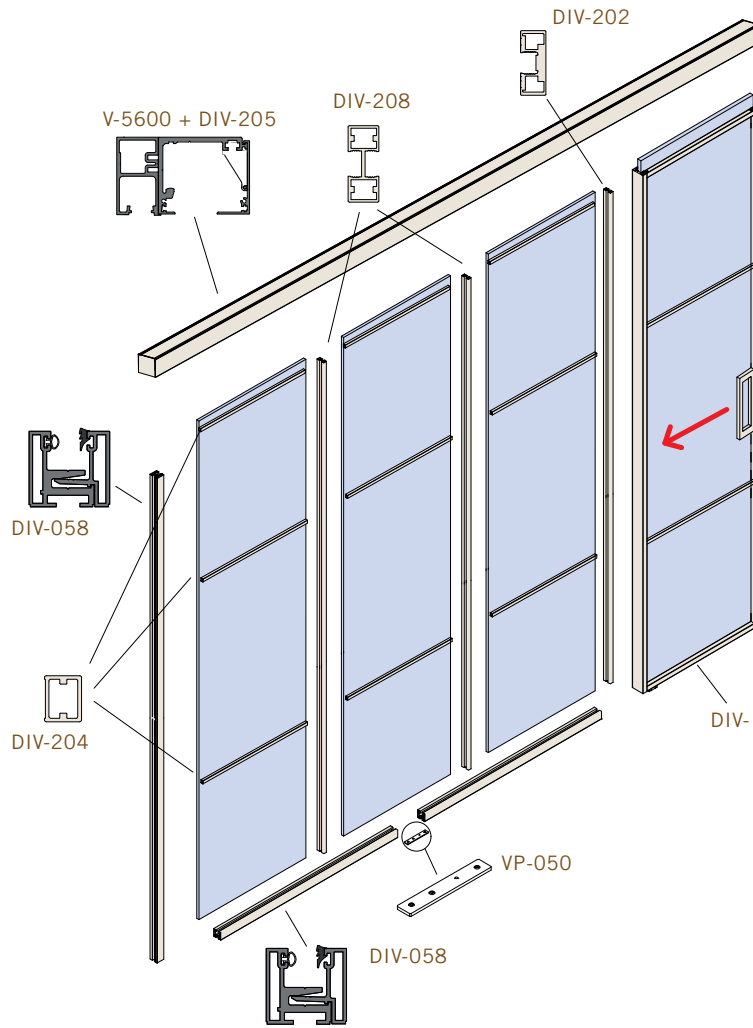

DIVINA PARETE

DIVINA PARETE CON SCORREVOLE

DIVINA PARTITION WITH SLIDING - DIVINA TRENNWAND MIT SCHIEBESYSTEM

PRICE LIST ▶ 18 € ▶ DC45

DIVINA PARETE

Pagine tecniche

Technical pages - Technische Seiten ▶ 52

DIV-058

Profilo a scatto per vetro fisso

Clip-on profil for fixed panel

Klipsprofil für Festverglasung

DIV-208

Profilo "H" vetro-vetro

"H" profile Glass-Glass

"H" Profil Glas-Glas

xme620ef

PARETE DIVINA CON SCORREVOLE INVISIBLE
 DIVINA PARTITION WITH SLIDING INVISIBLE
 DIVINA TRENNWAND MIT INVISIBLE SCHIEBESYSTEM

PRICE LIST pag. 20 ► DC51

DIV-7603 Ri-EVOLUTION

SISTEMA COMPLETO CON FISSO INVISIBLE NEL CARTONGESSO
 COMPLETE INVISIBLE SYSTEM WITH FIXED GLASS FOR CEILING INSTALLATION KOMPLETT
 UNSICHTBARES SYSTEM MIT FESTEM GLAS FÜR DECKENMONTAGE

DIV-

ANTA INTELAIATA
 FRAMED DOOR
 GERAHMTE TÜR

DIV-058

PROFILO A SCATTO PER VETRO FISSO
 CLIP-ON PROFILE FOR FIXED PANEL
 KLIPSPROFIL FÜR FESTVERGLASUNG

DIV-202

PROFILO DI FINITURA
 FINISHING PROFILE
 ABSCHLUSSPROFIL