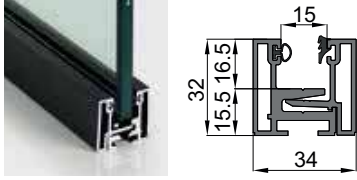

DIVINA PARETE

DIVINA PARETE CON SCORREVOLE

DIVINA PARTITION WITH SLIDING - DIVINA TRENNWAND MIT SCHIEBESYSTEM

PRICE LIST ▶ 18 € ▶ DC45

DIVINA PARETE

Pagine tecniche

Technical pages - Technische Seiten ▶ 52

DIV-058

Profilo a scatto per vetro fisso

Clip-on profil for fixed panel

Klipsprofil für Festverglasung

DIV-208

Profilo "H" vetro-vetro

"H" profile Glass-Glass

"H" Profil Glas-Glas

xme620ef