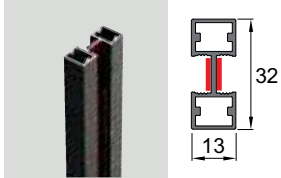

Profilo a scatto per vetro fisso

Clip-on profil for fixed panel

Klipsprofil für Festverglasung

DIV-208

Profilo "H" vetro-vetro

"H" profile Glass-Glass

"H" Profil Glas-Glas

xme620ef

PARETE DIVINA CON SCORREVOLE INVISIBLE
 DIVINA PARTITION WITH SLIDING INVISIBLE
 DIVINA TRENNWAND MIT INVISIBLE SCHIEBESYSTEM

PRICE LIST pag. 20 ► DC51

DIV-7603 Ri-EVOLUTION

SISTEMA COMPLETO CON FISSO INVISIBLE NEL CARTONGESSO
 COMPLETE INVISIBLE SYSTEM WITH FIXED GLASS FOR CEILING INSTALLATION KOMPLETT
 UNSICHTBARES SYSTEM MIT FESTEM GLAS FÜR DECKENMONTAGE