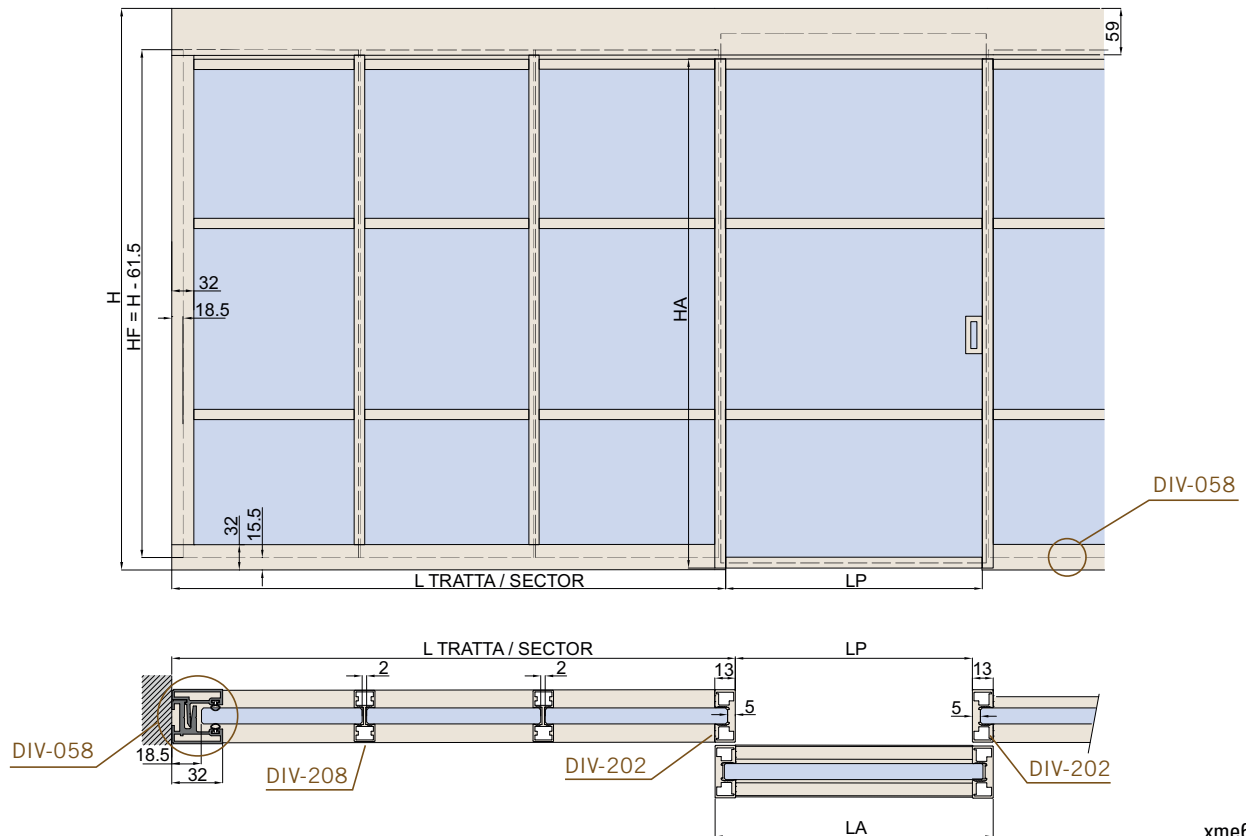

DIVINA PARETE

DIVINA PARETE CON SCORREVOLE

DIVINA PARTITION WITH SLIDING - DIVINA TRENNWAND MIT SCHIEBESYSTEM

PRICE LIST ▶ 18 € ▶ DC45

DIVINA PARETE

Pagine tecniche

Technical pages - Technische Seiten ▶ 52

DIV-058

Profilo a scatto per vetro fisso

Clip-on profil for fixed panel

Klipsprofil für Festverglasung

DIV-208

Profilo "H" vetro-vetro

"H" profile Glass-Glass

"H" Profil Glas-Glas

xme620ef

PARETE DIVINA CON SCORREVOLE INVISIBLE
 DIVINA PARTITION WITH SLIDING INVISIBLE
 DIVINA TRENNWAND MIT INVISIBLE SCHIEBESYSTEM

PRICE LIST pag. 20 ► DC51

DIV-7603 Ri-EVOLUTION

SISTEMA COMPLETO CON FISSO INVISIBLE NEL CARTONGESSO
 COMPLETE INVISIBLE SYSTEM WITH FIXED GLASS FOR CEILING INSTALLATION KOMPLETT
 UNSICHTBARES SYSTEM MIT FESTEM GLAS FÜR DECKENMONTAGE