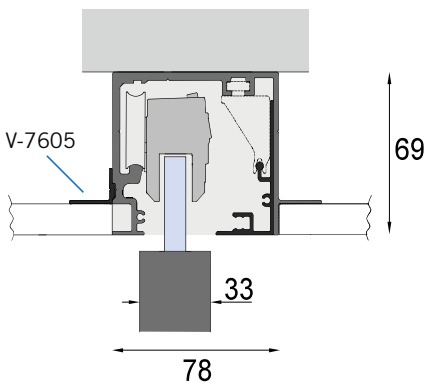

a soffitto
 ceiling / Decke

BINARIO 1 VIA INVISIBILE
 INVISIBLE 1- AY TRACK PROFILE
 UNSICHTBARE 1- EG-LAUFSCHIENE

A SOFFITTO
 CEILING INSTALLATION
 DECKENMONTAGE

A PARETE
 ALL INSTALLATION
 ANDMONTAGE

DIV-7600 + V-7605

Pagine tecniche - Technical pages - Technische Seiten ► 130

a soffitto
 ceiling / Decke

a parete
 wall / and

BINARIO 1 VIA INVISIBILE CON FISSO
 INVISIBLE 1- AY TRACK PROFILE WITH FIXED PANEL
 UNSICHTBARE 1- EG-LAUFSCHIENE MIT SEITENTEIL