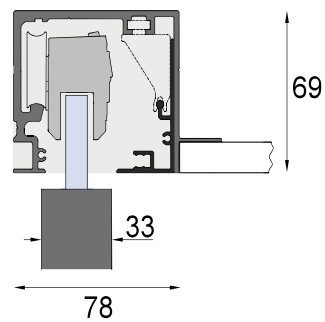

DIV-LTT
ANTA - PANEL - T R

DIV-204
LISTELLO - CROSS PROFILE - UERPROFIL

BI
FINITURA - FINISHING - OBERFL CHE

DIV-7600 Ri-EVOLUTION
SISTEMA INVISIBILE NEL CARTONGESSO
INVISIBLE SYSTEM FOR SUSPENDED CEILING
SYSTEM F R ABGEH NGTE DECKE