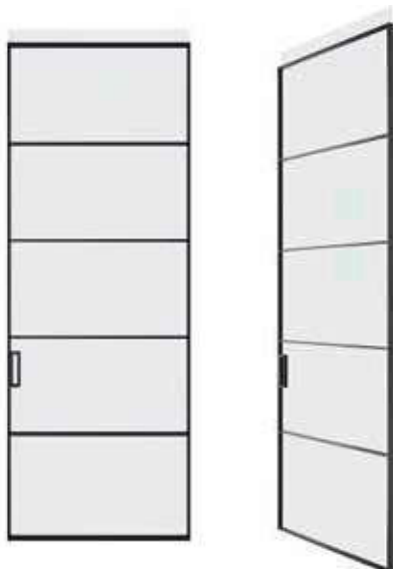

① Traverso inferiore DIV-203
 Horizontal bottom profile DIV-203
 Unterer Horizontalprofil DIV-203

② Montante verticale DIV-202
 Vertical profile DIV-202
 Vertikalprofil DIV-202

③ Traversino DIV-204
 Cross profile DIV-204
 Querprofil DIV-204

④ Kit assemblaggio P-F37
 Assembly kit P-F37
 Montage-Kit P-F37

⑤ Guida porta DIV-012
 Door guide DIV-012
 Bodenführung DIV-012

⑥ DIMA FORATURA DIV-01
 Drilling template DIV-01
 Bohrschablone DIV-01

 Biadesivo preinstallato
 Pre-installed double-sided adhesive
 Selbstklebend

DIV
Anta Intelaiata - Framed panel - Gerahmte Tür

DIV - LT
Anta Intelaiata con listelli trasversali - Framed panel with horizontal cross profiles - Gerahmte Tür mit Querleisten

DIV - LTV
Anta Intelaiata con listelli trasversali e verticali - Framed panel with horizontal and vertical cross profiles - Gerahmte Tür mit Quer und Vertikalleisten