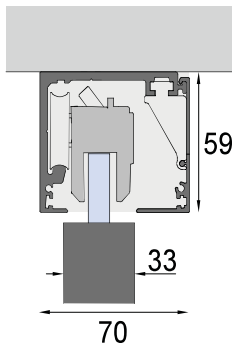

BINARIO 1 VIA
1- AY TRACK PROFILE
1- EG-LAUFSCHIENE

A SOFFITTO
CEILING INSTALLATION
DECKENMONTAGE

A PARETE
ALL INSTALLATION
ANDMONTAGE

DIV-5600

Pagine tecniche - Technical pages - Technische Seiten ► 128

a soffitto
ceiling / Decke

a parete
wall / and