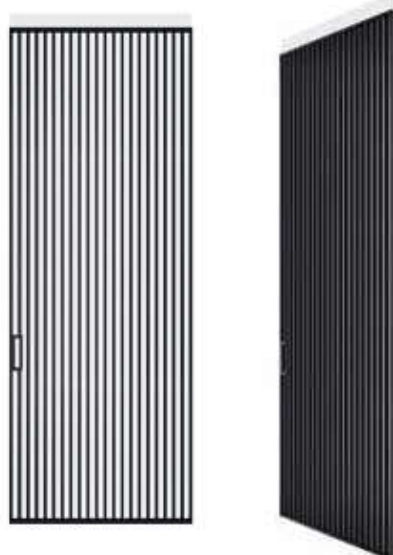

DIV
Anta Intelaiata - Framed panel - Gerahmte Tür

DIV - LT
Anta Intelaiata con listelli trasversali - Framed panel with horizontal cross profiles - Gerahmte Tür mit Querleisten

DIV - LTV
Anta Intelaiata con listelli trasversali e verticali - Framed panel with horizontal and vertical cross profiles - Gerahmte Tür mit Quer und Vertikalleisten

DIV - LW
Anta Intelaiata con listelli tutti verticali - Framed panel with vertical cross profiles only - Gerahmte Tür nur mit Vertikalleisten

DIV - LTT
Anta Intelaiata con listelli tutti trasversali - Framed panel with horizontal cross profiles only - Gerahmte Tür nur mit Querleisten