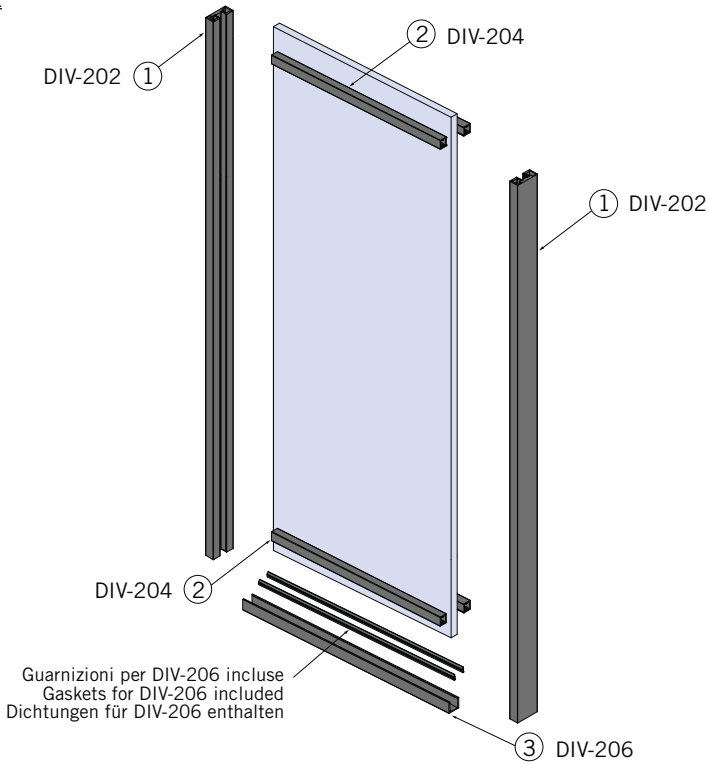

DIX-FIX

IMPUGNATURE - HANDLES - GRIFFE

Pagine tecniche - Technical pages - Technische Seiten ► 166

FINITURE - FINISHES - OBERFLÄCHEN