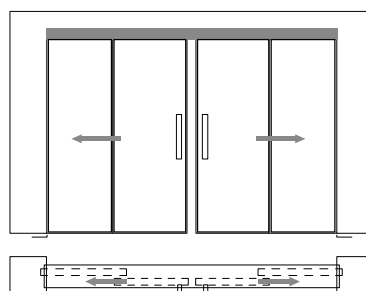

BINARIO 1 VIA CON FISSO
1- AY TRACK PROFILE WITH FIXED PANEL
1- EG-LAUFSCHIENE MIT SEITENTEIL

A SOFFITTO
CEILING INSTALLATION
DECKENMONTAGE

DIV-5603

Pagine tecniche - Technical pages - Technische Seiten ► 129

a soffitto
ceiling / Decke