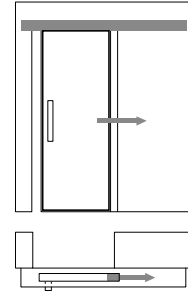

BINARIO 1 VIA
1- AY TRACK PROFILE
1- EG-LAUFSCHIENE

A SOFFITTO
CEILING INSTALLATION
DECKENMONTAGE

A PARETE
ALL INSTALLATION
ANDMONTAGE

DIV-5600

Pagine tecniche - Technical pages - Technische Seiten ► 128

a soffitto
ceiling / Decke

a parete
wall / and