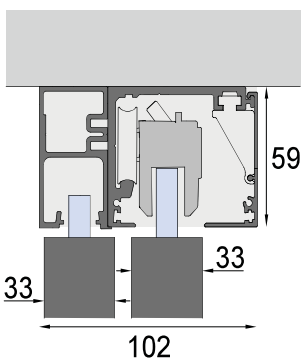

NO

BINARIO 1 VIA
 1- AY TRACK PROFILE
 1- EG-LAUFSCHIENE

A SOFFITTO
 CEILING INSTALLATION
 DECKENMONTAGE

A PARETE
 ALL INSTALLATION
 ANDMONTAGE

DIV-5600

Pagine tecniche - Technical pages - Technische Seiten ► 128

a soffitto
 ceiling / Decke

a parete
 wall / and

BINARIO 1 VIA CON FISSO
 1- AY TRACK PROFILE WITH FIXED PANEL
 1- EG-LAUFSCHIENE MIT SEITENTEIL

A SOFFITTO
 CEILING INSTALLATION
 DECKENMONTAGE

DIV-5603

Pagine tecniche - Technical pages - Technische Seiten ► 129

a soffitto
 ceiling / Decke

BINARIO 1 VIA INVISIBILE
 INVISIBLE 1- AY TRACK PROFILE
 UNSICHTBARE 1- EG-LAUFSCHIENE

A SOFFITTO
 CEILING INSTALLATION
 DECKENMONTAGE

A PARETE
 ALL INSTALLATION
 ANDMONTAGE

DIV-7600 + V-7605