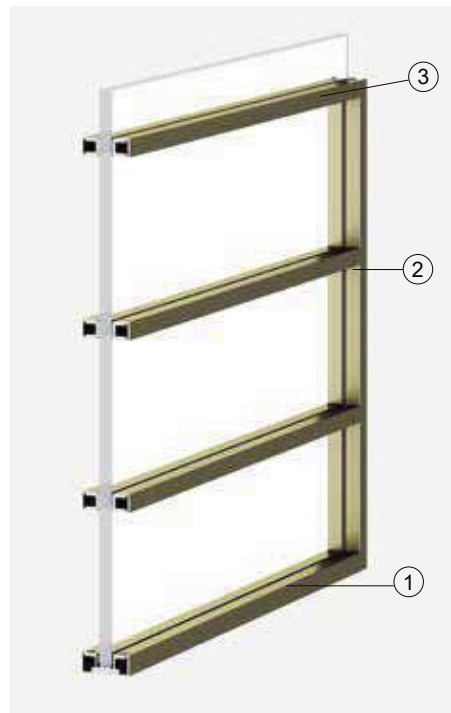

GLASS for 10 mm (tempered) or 10,38 mm (laminated)

CROSS PROFILE in extruded aluminium with double-sided adhesive

STRUKTUR strangepresstes Aluminium, selbstklebend

GLAS geeignet für 10 mm ESG oder 10,38 mm VSG

UERPROFIL strangepresstes Aluminium, selbstklebend

DIMENSIONE PROFILI - PROFILE DIMENSION - PROFILGR SSE

① DIV-203

② DIV-202

③ DIV-204

 Biadesivo preinstallato
Pre-installed double-sided adhesive
Selbstklebend