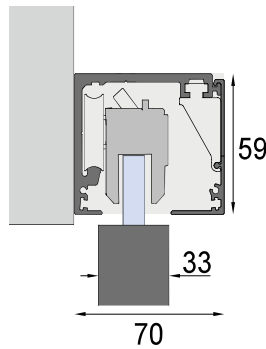

BINARIO 1 VIA
1- AY TRACK PROFILE
1- EG-LAUFSCHIENE

A SOFFITTO
CEILING INSTALLATION
DECKENMONTAGE

A PARETE
ALL INSTALLATION
ANDMONTAGE

DIV-5600

Pagine tecniche - Technical pages - Technische Seiten ► 128

a soffitto
ceiling / Decke

a parete
wall / and