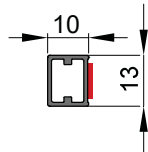

UERPROFIL strangepresstes Aluminium, selbstklebend

DIMENSIONE PROFILI - PROFILE DIMENSION - PROFILGR SSE

① DIV-203

② DIV-202

③ DIV-204

 Biadesivo preinstallato
Pre-installed double-sided adhesive
Selbstklebend