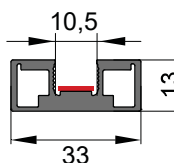

UERPROFIL strangepresstes Aluminium, selbstklebend

DIMENSIONE PROFILI - PROFILE DIMENSION - PROFILGR SSE

① DIV-203

② DIV-202

③ DIV-204

 Biadesivo preinstallato
Pre-installed double-sided adhesive
Selbstklebend