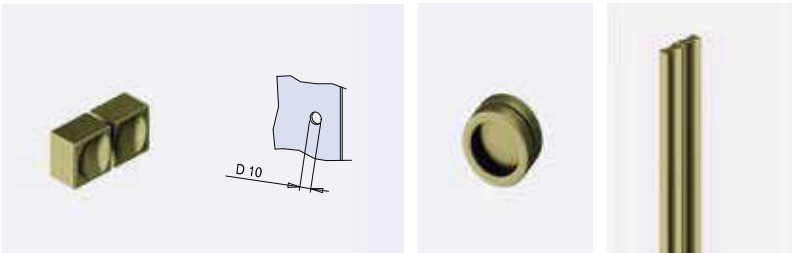

B-196

V-532-INC

POR-0408