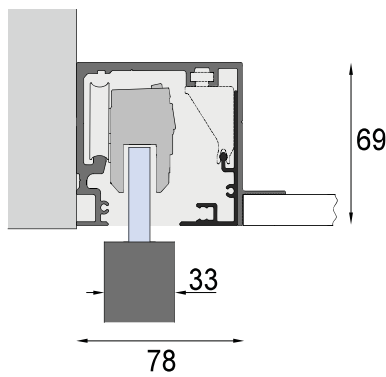

a soffitto
 ceiling / Decke

BINARIO 1 VIA INVISIBILE
 INVISIBLE 1- AY TRACK PROFILE
 UNSICHTBARE 1- EG-LAUFSCHIENE

A SOFFITTO
 CEILING INSTALLATION
 DECKENMONTAGE

A PARETE
 ALL INSTALLATION
 ANDMONTAGE

DIV-7600 + V-7605

Pagine tecniche - Technical pages - Technische Seiten ► 130

a soffitto
 ceiling / Decke

a parete
 wall / and

BINARIO 1 VIA INVISIBILE CON FISSO
 INVISIBLE 1- AY TRACK PROFILE WITH FIXED PANEL
 UNSICHTBARE 1- EG-LAUFSCHIENE MIT SEITENTEIL