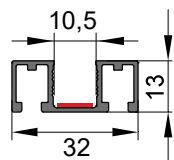

STRUTTURA alluminio estruso con biadesivo

VETRO predisposto per 10 mm temperato o 10,38 mm stratificato

LISTELLO alluminio estruso con biadesivo

STRUCTURE in extruded aluminium with double-sided adhesive

GLASS for 10 mm (tempered) or 10,38 mm (laminated)

CROSS PROFILE in extruded aluminium with double-sided adhesive

STRUKTUR strangepresstes Aluminium, selbstklebend

GLAS geeignet für 10 mm ESG oder 10,38 mm VSG

UERPROFIL strangepresstes Aluminium, selbstklebend

DIMENSIONE PROFILI - PROFILE DIMENSION - PROFILGR SSE

① DIV-203

② DIV-202

③ DIV-204

 Biadesivo preinstallato
Pre-installed double-sided adhesive
Selbstklebend