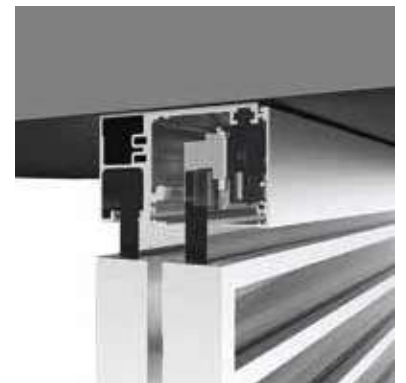

BINARIO 1 VIA CON FISSO
1- AY TRACK PROFILE WITH FIXED PANEL
1- EG-LAUFSCHIENE MIT SEITENTEIL

A SOFFITTO
CEILING INSTALLATION
DECKENMONTAGE

DIV-5603

Pagine tecniche - Technical pages - Technische Seiten ► 129

a soffitto
ceiling / Decke