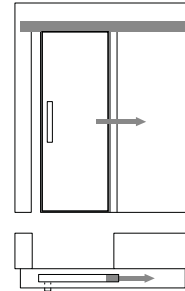

a soffitto
 ceiling / Decke

a parete
 wall / and

BINARIO 1 VIA CON FISSO
 1- AY TRACK PROFILE WITH FIXED PANEL
 1- EG-LAUFSCHIENE MIT SEITENTEIL

A SOFFITTO
 CEILING INSTALLATION
 DECKENMONTAGE

DIV-5603

Pagine tecniche - Technical pages - Technische Seiten ► 129

a soffitto
 ceiling / Decke

BINARIO 1 VIA INVISIBILE
 INVISIBLE 1- AY TRACK PROFILE
 UNSICHTBARE 1- EG-LAUFSCHIENE

A SOFFITTO
 CEILING INSTALLATION
 DECKENMONTAGE

A PARETE
 ALL INSTALLATION
 ANDMONTAGE

DIV-7600 + V-7605

Pagine tecniche - Technical pages - Technische Seiten ► 130

a soffitto
 ceiling / Decke

a parete
 wall / and

BINARIO 1 VIA INVISIBILE CON FISSO
 INVISIBLE 1- AY TRACK PROFILE WITH FIXED PANEL
 UNSICHTBARE 1- EG-LAUFSCHIENE MIT SEITENTEIL