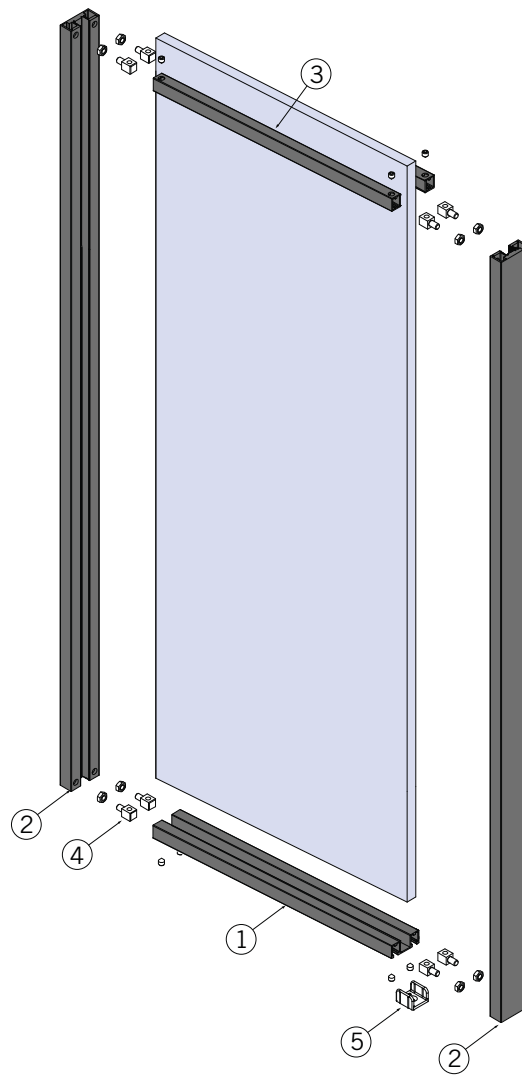

Un sistema vincente, rapido e sicuro per l'allineamento e l'assemblaggio dei profili.
A winning, fast and safe system for aligning and assembling profiles.
Ein optimales, schnelles und sicheres System zur Profilausrichtung und -montage.

Biadesivo preinstallato
Pre-installed double-sided adhesive
Selbstklebend