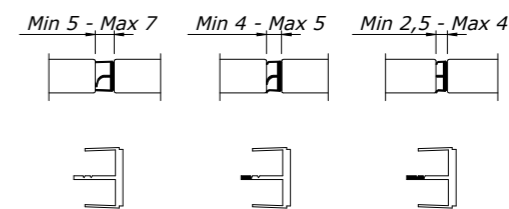

art. 328

Guarnizione palloncino per 6-8 mm
Ball gasket profile for 6-8 mm

art. 328	trasparente/transparent	
lungh./ length 2200	NN-0328-T	

art. 338

Guarnizione palloncino per 8-10 mm
Ball gasket profile for 8-10 mm

art. 338	trasparente/transparent	
lungh./ length 2200	N-0338-T	

art. 329

Guarnizione gocciolatoio per 6-8 mm
Drip gasket profile for 6-8 mm

art. 329	trasparente/transparent	
lungh./ length 2000	NN-0329-T	

art. 339

Guarnizione gocciolatoio per 8-10 mm
Drip gasket profile for 8-10 mm

art. 339	trasparente/transparent	
lungh./ length 2000	N-0339-T	

art. 335 glass lip

Guarnizione perimetrale per porte L. 3000 mm
Perimetric seal profile for doors length 3000 mm