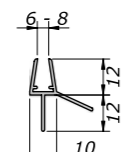

art. 327	trasparente/transparent	
lungh./ length 2200	DX	N-0327-T-DX
lungh./ length 2200	SX	N-0327-T-SX

art. 337

Guarnizione magnetica a 90° per 8-10 mm
90° magnetic gasket profile for 8-10 mm

art. 337	trasparente/transparent	
lungh./ length 2200	DX	N-0337-T-DX
lungh./ length 2200	SX	N-0337-T-SX

art. 328

Guarnizione palloncino per 6-8 mm
Ball gasket profile for 6-8 mm

art. 328	trasparente/transparent	
lungh./ length 2200	NN-0328-T	

art. 338

Guarnizione palloncino per 8-10 mm
Ball gasket profile for 8-10 mm

art. 338	trasparente/transparent	
lungh./ length 2200	N-0338-T	

art. 329

Guarnizione gocciolatoio per 6-8 mm
Drip gasket profile for 6-8 mm

art. 329	trasparente/transparent	
lungh./ length 2000	NN-0329-T	

art. 339

Guarnizione gocciolatoio per 8-10 mm
Drip gasket profile for 8-10 mm

art. 339	trasparente/transparent	
lungh./ length 2000	N-0339-T	

art. 335 glass lip

Guarnizione perimetrale per porte L. 3000 mm
Perimetric seal profile for doors length 3000 mm