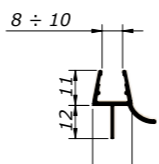

art. 338	trasparente/transparent	
lungh./ length 2200	N-0338-T	

art. 329

Guarnizione gocciolatoio per 6-8 mm
Drip gasket profile for 6-8 mm

art. 329	trasparente/transparent	
lungh./ length 2000	NN-0329-T	

art. 339

Guarnizione gocciolatoio per 8-10 mm
Drip gasket profile for 8-10 mm

art. 339	trasparente/transparent	
lungh./ length 2000	N-0339-T	

art. 335 glass lip

Guarnizione perimetrale per porte L. 3000 mm
Perimetric seal profile for doors length 3000 mm