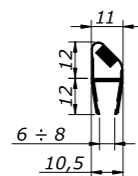

Vetro / Glass
10 mm

art. 337
art. 338
art. 339

10 mm

10 mm

A	B	C	D	E	F	G	H
art. 327/337	art. 328/338	art. 329/339	-	-	-	-	-

art. 327

Guarnizione magnetica a 90° per 6-8 mm
90° magnetic gasket profile for 6-8 mm

art. 327	trasparente/transparent	
lungh./ length 2200	DX	N-0327-T-DX
lungh./ length 2200	SX	N-0327-T-SX

art. 337

Guarnizione magnetica a 90° per 8-10 mm
90° magnetic gasket profile for 8-10 mm

art. 337	trasparente/transparent	
lungh./ length 2200	DX	N-0337-T-DX
lungh./ length 2200	SX	N-0337-T-SX