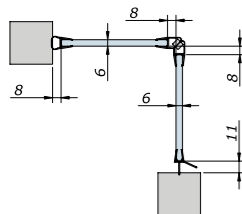

Vetro / Glass
6 mm

art. 327
art. 328
art. 329

6 mm

6 mm

Vetro / Glass
8 mm

art. 337
art. 338
art. 339

8 mm

8 mm

Vetro / Glass
10 mm

art. 337
art. 338
art. 339

10 mm

10 mm

A	B	C	D	E	F	G	H
art. 327/337	art. 328/338	art. 329/339	-	-	-	-	-

art. 327

Guarnizione magnetica a 90° per 6-8 mm
90° magnetic gasket profile for 6-8 mm

art. 327	trasparente/transparent	
lungh./ length 2200	DX	N-0327-T-DX
lungh./ length 2200	SX	N-0327-T-SX

art. 337

Guarnizione magnetica a 90° per 8-10 mm
90° magnetic gasket profile for 8-10 mm

art. 337	trasparente/transparent	
lungh./ length 2200	DX	N-0337-T-DX
lungh./ length 2200	SX	N-0337-T-SX

art. 328

Guarnizione palloncino per 6-8 mm
Ball gasket profile for 6-8 mm

art. 328	trasparente/transparent	
lungh./ length 2200	NN-0328-T	

art. 338

Guarnizione palloncino per 8-10 mm
Ball gasket profile for 8-10 mm