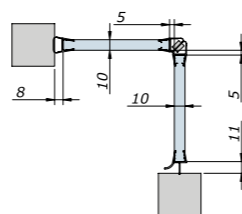

Vetro / Glass
6 mm

art. 327
art. 328
art. 329

6 mm

6 mm

Vetro / Glass
8 mm

art. 337
art. 338
art. 339

8 mm

8 mm

Vetro / Glass
10 mm

art. 337
art. 338
art. 339

10 mm

10 mm

A	B	C	D	E	F	G	H
art. 327/337	art. 328/338	art. 329/339	-	-	-	-	-

art. 327

Guarnizione magnetica a 90° per 6-8 mm
90° magnetic gasket profile for 6-8 mm

art. 327	trasparente/transparent	
lungh./ length 2200	DX	N-0327-T-DX
lungh./ length 2200	SX	N-0327-T-SX

art. 337

Guarnizione magnetica a 90° per 8-10 mm
90° magnetic gasket profile for 8-10 mm

art. 337	trasparente/transparent	
lungh./ length 2200	DX	N-0337-T-DX
lungh./ length 2200	SX	N-0337-T-SX

art. 328

Guarnizione palloncino per 6-8 mm
Ball gasket profile for 6-8 mm

art. 328	trasparente/transparent	
lungh./ length 2200	NN-0328-T	

art. 338

Guarnizione palloncino per 8-10 mm
Ball gasket profile for 8-10 mm