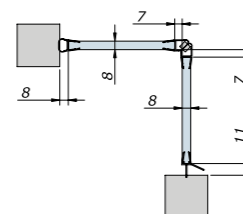

Vetro / Glass
6 mm

art. 327
art. 328
art. 329

6 mm

6 mm

Vetro / Glass
8 mm

art. 337
art. 338
art. 339

8 mm

8 mm

Vetro / Glass
10 mm

art. 337
art. 338
art. 339

10 mm

10 mm

A	B	C	D	E	F	G	H
art. 327/337	art. 328/338	art. 329/339	-	-	-	-	-

art. 327

Guarnizione magnetica a 90° per 6-8 mm
90° magnetic gasket profile for 6-8 mm

art. 327	trasparente/transparent	
lungh./ length 2200	DX	N-0327-T-DX
lungh./ length 2200	SX	N-0327-T-SX

art. 337

Guarnizione magnetica a 90° per 8-10 mm
90° magnetic gasket profile for 8-10 mm

art. 337	trasparente/transparent	
lungh./ length 2200	DX	N-0337-T-DX
lungh./ length 2200	SX	N-0337-T-SX

art. 328

Guarnizione palloncino per 6-8 mm
Ball gasket profile for 6-8 mm

art. 328	trasparente/transparent	
lungh./ length 2200	NN-0328-T	

art. 338

Guarnizione palloncino per 8-10 mm
Ball gasket profile for 8-10 mm