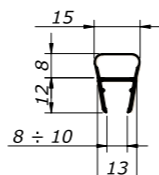

Vetro / Glass
10 mm

art. 337
art. 338
art. 339

10 mm

10 mm

A	B	C	D	E	F	G	H
art. 327/337	art. 328/338	art. 329/339	-	-	-	-	-

art. 327

Guarnizione magnetica a 90° per 6-8 mm
90° magnetic gasket profile for 6-8 mm

art. 327	trasparente/transparent	
lungh./ length 2200	DX	N-0327-T-DX
lungh./ length 2200	SX	N-0327-T-SX

art. 337

Guarnizione magnetica a 90° per 8-10 mm
90° magnetic gasket profile for 8-10 mm

art. 337	trasparente/transparent	
lungh./ length 2200	DX	N-0337-T-DX
lungh./ length 2200	SX	N-0337-T-SX

art. 328

Guarnizione palloncino per 6-8 mm
Ball gasket profile for 6-8 mm

art. 328	trasparente/transparent	
lungh./ length 2200	NN-0328-T	

art. 338

Guarnizione palloncino per 8-10 mm
Ball gasket profile for 8-10 mm

art. 338	trasparente/transparent	
lungh./ length 2200	N-0338-T	

art. 329

Guarnizione gocciolatoio per 6-8 mm
Drip gasket profile for 6-8 mm

art. 329	trasparente/transparent	
lungh./ length 2000	NN-0329-T	