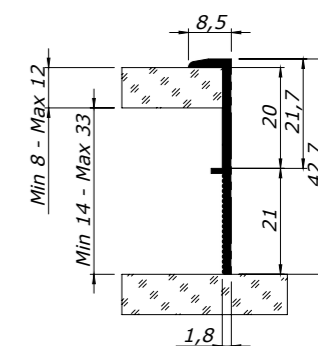

art. 327	trasparente/transparent	
lungh./ length 2200	DX	N-0327-T-DX
lungh./ length 2200	SX	N-0327-T-SX

art. 337

Guarnizione magnetica a 90° per 8-10 mm
90° magnetic gasket profile for 8-10 mm

art. 337	trasparente/transparent	
lungh./ length 2200	DX	N-0337-T-DX
lungh./ length 2200	SX	N-0337-T-SX

art. 338	trasparente/transparent	
lungh./ length 2200	N-0338-T	

art. 329

Guarnizione gocciolatoio per 6-8 mm
Drip gasket profile for 6-8 mm

art. 329	trasparente/transparent	
lungh./ length 2000	NN-0329-T	

art. 339

Guarnizione gocciolatoio per 8-10 mm
Drip gasket profile for 8-10 mm

art. 339	trasparente/transparent	
lungh./ length 2000	N-0339-T	

art. 335 glass lip

Guarnizione perimetrale per porte L. 3000 mm
Perimetric seal profile for doors length 3000 mm

art. 335B glass lip clean

Dima per installazione Glass Lip
Template for Glass Lip installation

art. 335A
N-0335A-T

Salvietta sgrassante
Cleaning wipe

art. 335B
N-0335B-T

art. 336

Guarnizione per porte scorrevoli L. 3000 mm
Sliding doors seal profile length 3000