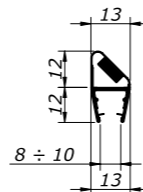

Vetro / Glass
10 mm

art. 337
art. 338
art. 339

10 mm

10 mm

A	B	C	D	E	F	G	H
art. 327/337	art. 328/338	art. 329/339	-	-	-	-	-

art. 327

Guarnizione magnetica a 90° per 6-8 mm
90° magnetic gasket profile for 6-8 mm

art. 327	trasparente/transparent	
lungh./ length 2200	DX	N-0327-T-DX
lungh./ length 2200	SX	N-0327-T-SX

art. 337

Guarnizione magnetica a 90° per 8-10 mm
90° magnetic gasket profile for 8-10 mm

art. 337	trasparente/transparent	
lungh./ length 2200	DX	N-0337-T-DX
lungh./ length 2200	SX	N-0337-T-SX

art. 328

Guarnizione palloncino per 6-8 mm
Ball gasket profile for 6-8 mm

art. 328	trasparente/transparent	
lungh./ length 2200	NN-0328-T	

art. 338

Guarnizione palloncino per 8-10 mm
Ball gasket profile for 8-10 mm