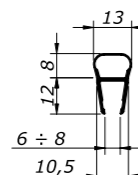

Vetro / Glass
10 mm

art. 337
art. 338
art. 339

10 mm

10 mm

A	B	C	D	E	F	G	H
art. 327/337	art. 328/338	art. 329/339	-	-	-	-	-

art. 327

Guarnizione magnetica a 90° per 6-8 mm
90° magnetic gasket profile for 6-8 mm

art. 327	trasparente/transparent	
lungh./ length 2200	DX	N-0327-T-DX
lungh./ length 2200	SX	N-0327-T-SX

art. 337

Guarnizione magnetica a 90° per 8-10 mm
90° magnetic gasket profile for 8-10 mm

art. 337	trasparente/transparent	
lungh./ length 2200	DX	N-0337-T-DX
lungh./ length 2200	SX	N-0337-T-SX

art. 328

Guarnizione palloncino per 6-8 mm
Ball gasket profile for 6-8 mm

art. 328	trasparente/transparent	
lungh./ length 2200	NN-0328-T	

art. 338

Guarnizione palloncino per 8-10 mm
Ball gasket profile for 8-10 mm

art. 338	trasparente/transparent	
lungh./ length 2200	N-0338-T	

art. 329

Guarnizione gocciolatoio per 6-8 mm
Drip gasket profile for 6-8 mm

art. 329	trasparente/transparent	
lungh./ length 2000	NN-0329-T	