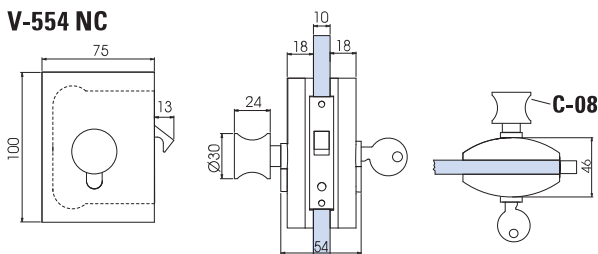

V-554 NC

C-06

V-022

V-554 2FLG

€►E.186