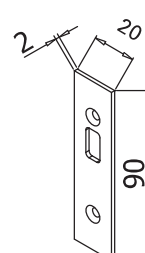

€►E.249

**V-569 2FLG** €►E.246

- Controserratura
- Strike box
- Gegenkasten

**V-566** €►E.253

- Spessore per vetro 12 mm
- Spacer for glass thickness 12 mm
- Distanzscheibe für Glasdicke 12 mm

**V-568**

€►E.250