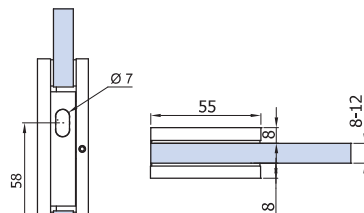

V-779 2FLG € E.258

- Controserratura
- Strike box
- Gegenkasten