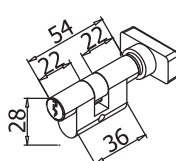

C-012

€ E.200