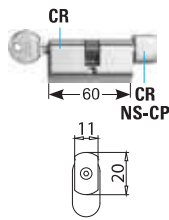

C-019
€►E.233