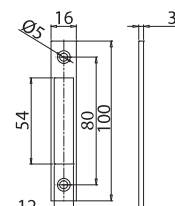

ELEGANT DRAG

V-734 PZ

Patent Pending

- Serrature Elegant con gancio per scorrevole, chiavistello tondo e scrocco ad olivetta. Cilindri e contropiastre da ordinare a parte.
- Locks Elegant with Hook for sliding doors, with rounded dead bolt or with double bevelled latch. Cylinders and strike plates not included, to order separately.
- Elegant Schlösser mit Hakenriegel für Schiebetüren, Mittelschloss mit Bolzen oder mit doppel schrägkantiger Falle. Zylinder und Schließbleche nicht enthalten, separat zu bestelle

V-734 PZ €►E.141

V-735 PZ €►E.142

V-736 PZ €►E.143

- Controserrature
- Strike boxes
- Gegenkästen

C-014
€►E.147

C-013
€►E.148

C-08-Q
€►E.149

V-022

V-734 2FLG
€►E.144

V-023

V-735 2FLG
€►E.145

V-002

V-736 2FLG
€►E.146

CS
Cromo satinato
Satin chrome
Chrom matt

NS
Nickel satinato
Satin nickel
Ähnlich Edelstahl matt

CR
Cromo lucido
Polished chrome
Chrom glänzend

CP
Cromo perla
Chrome perla similar Alu
Chrom perla ähnlich Alu

fb049-a-gr / fb049