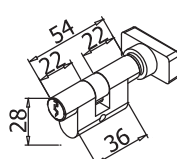

C-012

€►E.249