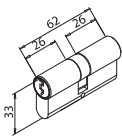

ELEGANT DRAG

V-734 PZ

Patent Pending

- Serrature Elegant con gancio per scorrevole, chiavistello tondo e scrocco ad olivetta. Cilindri e contropiastre da ordinare a parte.
- Locks Elegant with Hook for sliding doors, with rounded dead bolt or with double bevelled latch. Cylinders and strike plates not included, to order separately.
- Elegant Schlösser mit Hakenriegel für Schiebetüren, Mittelschloss mit Bolzen oder mit doppel schrägkantiger Falle. Zylinder und Schließbleche nicht enthalten, separat zu bestelle

V-734 PZ €►E.141

V-735 PZ €►E.142

V-736 PZ €►E.143

- Controserrature
- Strike boxes
- Gegenkästen

C-014
€►E.147

C-013
€►E.148

C-08-Q
€►E.149

V-022

V-734 2FLG
€►E.144

V-023

V-735 2FLG
€►E.145

V-002

V-736 2FLG
€►E.146

CS
Cromo satinato
Satin chrome
Chrom matt

NS
Nickel satinato
Satin nickel
Ähnlich Edelstahl matt

CR
Cromo lucido
Polished chrome
Chrom glänzend

CP
Cromo perla
Chrome perla similar Alu
Chrom perla ähnlich Alu

fb049-a-gr / fb049