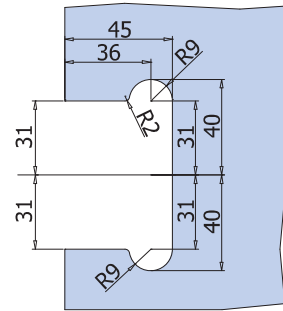

LAVORAZIONE VETRO
GLASS PREPARATION
GLASBEARBEITUNG

V-566 €►E.243

- Spessore per vetro 12 mm
- Spacer for glass thickness 12 mm
- Distanzscheibe für Glasdicke 12 mm