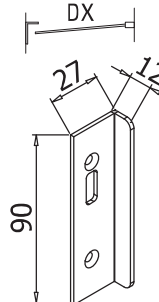

CP
Cromo perla
Chrome perla similar Alu
Chrom perla ähnlich Alu

NS
Nickel satinato
Satin nickel
Ähnlich Edelstahl matt

CR
Cromo lucido
Polished chrome
Chrom glänzend