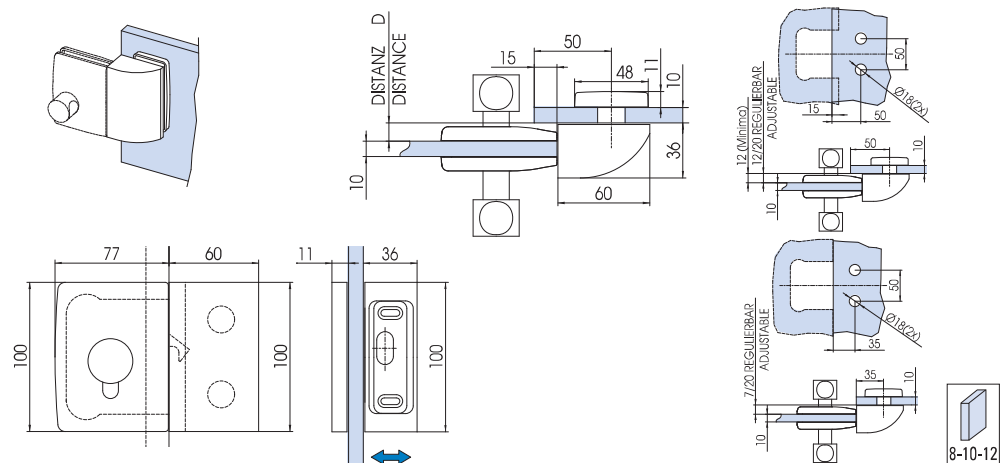

V-530

€ E.194

- Controserratura montaggio a vetro completo di contropiastra reversibile regolabile per serrature V-504 / V-518 / V-554 / V-734 / V-724
- Glass installation strike box complete with adjustable plate for locks V-504 / V-518 / V-554 / V-734 / V-724
- Gegenkasten für Glasmontage mit verstellbares Schießblech für Schlösser V-504 / V-518 / V-554 / V-734 / V-724