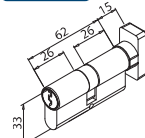

C-08-Q

€►E.126

V-022

V-744 2FLG

€►E.121