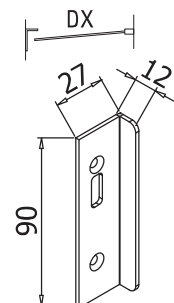

V-567 DX
€►E.235

V-567 SX
€►E.237