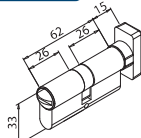

C-013

€►E.125