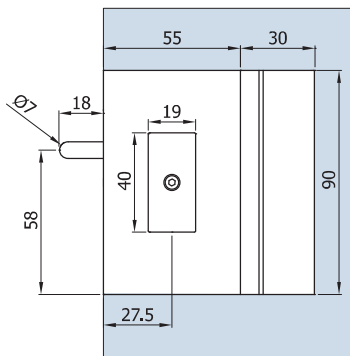

## V-775 COLOR

xme520b

V-776 € E.259

- Spessore per vetro 12 mm
- Spacer for glass thickness 12 mm
- Distanzscheibe für Glasdicke 12 mm