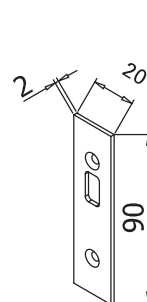

CP
Cromo perla
Chrome perla similar Alu
Chrom perla ähnlich Alu

NS
Nickel satinato
Satin nickel
Ähnlich Edelstahl matt

CR
Cromo lucido
Polished chrome
Chrom glänzend