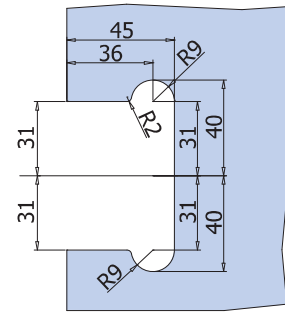

xme 496

LAVORAZIONE VETRO  
GLASS PREPARATION  
GLASBEARBEITUNG

**V-566** € ▶ E.228

- Spessore per vetro 12 mm
- Spacer for glass thickness 12 mm
- Distanzscheibe für Glasdicke 12 mm

SERRATURE