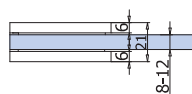

V-569 2FLG €►E.246

- Controserratura
- Strike box
- Gegenkasten

V-566 €►E.253

- Spessore per vetro 12 mm
- Spacer for glass thickness 12 mm
- Distanzscheibe für Glasdicke 12 mm

V-568

€►E.250