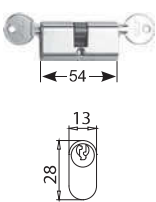

C-020
€►E.231