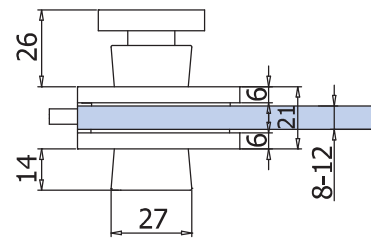

MINIMA 55 DRAG COLOR

V-594 COLOR €►E.238

- Serrature Minima 55 Drag Color con gancio per scorrevole, indicatore WC colorato. Contropiastre da ordinare a parte.
- Locks Minima 55 Drag Color with hook for sliding doors, with coloured indicator. Strike plates not included, to order separately.
- Minima 55 Drag Color Schlösser mit Hakenriegel für Schiebetüren, mit Farbenanzeige. Schließbleche nicht enthalten, separat zu bestellen.

xme 496

LAVORAZIONE VETRO
GLASS PREPARATION
GLASBEARBEITUNG

V-566 €►E.243

- Spessore per vetro 12 mm
- Spacer for glass thickness 12 mm
- Distanzscheibe für Glasdicke 12 mm

V-569 2FLG €►E.239

- Controserratura
- Strike box
- Gegenkasten

V-568 €►E.240

V-567 DX €►E.241

V-567 SX €►E.242

CP
Cromo perla
Chrome perla similar Alu
Chrom perla ähnlich Alu

NS
Nickel satinato
Satin nickel
Ähnlich Edelstahl matt

CR
Cromo lucido
Polished chrome
Chrom glänzend

SERRATURE