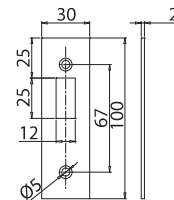

ELEGANT LEVER COLOR

V-744 COLOR

Patent Pending

- Serrature Elegant Color con gancio per scorrevole, chiavistello tondo e scrocco ad olivetta. Impugnatura Leva incorporata.
- Locks Elegant Color with Hook for sliding doors, with rounded dead bolt or with double bevelled latch. Lever handle incorporated.
- Elegant Color Schlösser mit Hakenriegel für Schiebetüren, Mittelschloss mit Bolzen oder mit doppel schräkantiger Falle. Griff angebaut.

V-744 COLOR €► E.131

V-745 COLOR €► E.132

V-746 COLOR €► E.133

- Controserrature
- Strike boxes
- Gegenkästen

V-022

€► E.134

€► E.135

€► E.136

CS
Cromo satinato
Satin chrome
Chrom matt

NS
Nickel satinato
Satin nickel
Ähnlich Edelstahl matt

CR
Cromo lucido
Polished chrome
Chrom glänzend

CP
Cromo perla
Chrome perla similar Alu
Chrom perla ähnlich Alu

fb049-a-gr / fb049