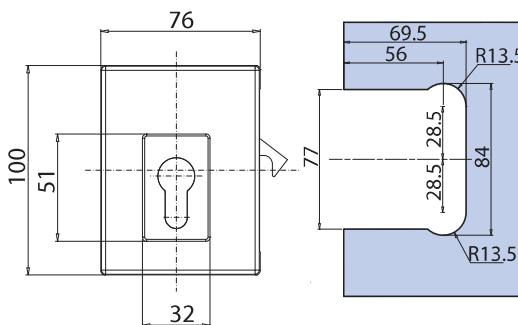

V-022

V-734 2FLG
€►E.144

V-023

V-735 2FLG
€►E.145

V-002

V-736 2FLG
€►E.146

CS
Cromo satinato
Satin chrome
Chrom matt

NS
Nickel satinato
Satin nickel
Ähnlich Edelstahl matt

CR
Cromo lucido
Polished chrome
Chrom glänzend

CP
Cromo perla
Chrome perla similar Alu
Chrom perla ähnlich Alu

fb049-a-gr / fb049