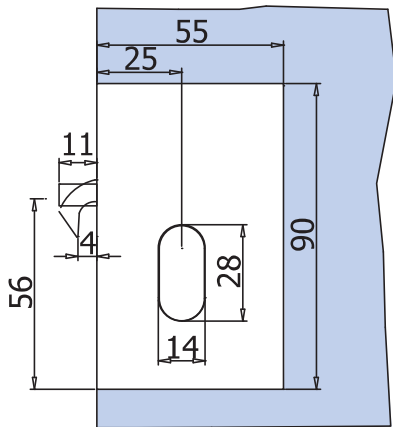

MINIMA 55

- Serrature Minima 55 con gancio per scorrevole o chivistello tondo. Cilindri e contropiastre da ordinare a parte.
- Locks Minima 55 with hook for sliding doors or with rounded dead bolt. Cylinders and strike plates not included, to order separately.
- Minima 55 Schlösser mit Hakenriegel für Schiebetüren oder Mittelschloss mit Bolzen. Zylinder und Schließbleche nicht enthalten, separat zu bestellen.

LAVORAZIONE VETRO
GLASS PREPARATION
GLASBEARBEITUNG

xme 496

€ E.198

€ E.199

€ E.200

- Controserratura
- Strike box
- Gegenkasten

V-566 € E.204

- Spessore per vetro 12 mm
- Spacer for glass thickness 12 mm
- Distanzscheibe für Glasdicke 12 mm

€ E.201

€ E.202

€ E.203

CP
Cromo perla
Chrome perla similar Alu
Chrom perla ähnlich Alu
104

NS
Nickel satinato
Satin nickel
Ähnlich Edelstahl matt

CR
Cromo lucido
Polished chrome
Chrom glänzend