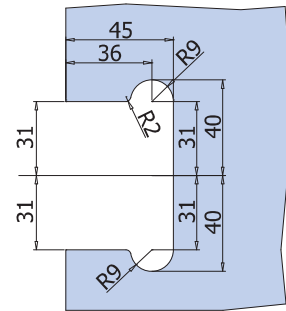

LAVORAZIONE VETRO
GLASS PREPARATION
GLASBEARBEITUNG