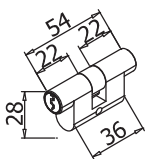

xme 445

C-010

€►E.247