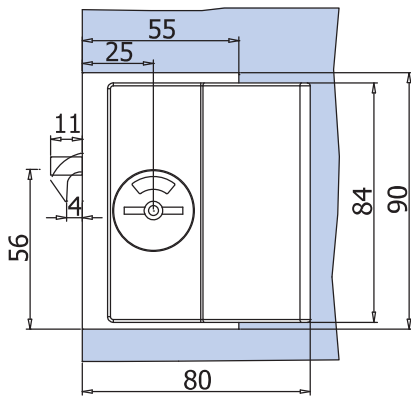

xme 496

LAVORAZIONE VETRO  
GLASS PREPARATION  
GLASBEARBEITUNG

**V-566** € ▶ E.228

- Spessore per vetro 12 mm
- Spacer for glass thickness 12 mm
- Distanzscheibe für Glasdicke 12 mm

SERRATURE