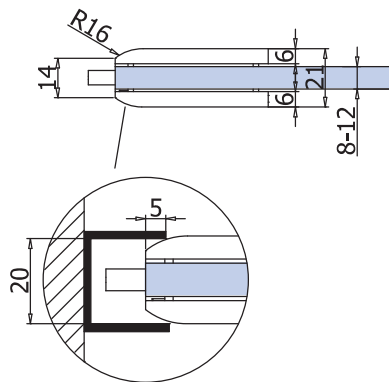

MINIMA 55 RIBASSATA

- Serrature Minima 55 Ribassata con gancio per scorrevole, chiavistello tondo e scrocco ad olivetta. Cilindri e contropiastre da ordinare a parte
- Locks Minima 55 Lowered with Hook for sliding doors, with rounded dead bolt or with double bevelled latch. Cylinders and strike plates not included, to order separately.
- Minima 55 abgerundete kante mit Hakenriegel für Schiebetüren oder Mittelschloss mit Bolzen. Zylinder und Schließbleche nicht enthalten, separat zu bestellen.

SERRATURE

LAVORAZIONE VETRO
GLASS PREPARATION
GLASBEARBEITUNG

xme 445

C-010

€►E.247

C-011

€►E.248

C-012

€►E.249

V-569 2FLG €►E.246

- Controserratura
- Strike box
- Gegenkasten

V-566 €►E.253

- Spessore per vetro 12 mm
- Spacer for glass thickness 12 mm
- Distanzscheibe für Glasdicke 12 mm

V-568

€►E.250

V-567 DX

€►E.251

V-567 SX

€►E.252

CP
Cromo perla
Chrome perla similar Alu
Chrom perla ähnlich Alu
110

NS
Nickel satinato
Satin nickel
Ähnlich Edelstahl matt

CR
Cromo lucido
Polished chrome
Chrom glänzend