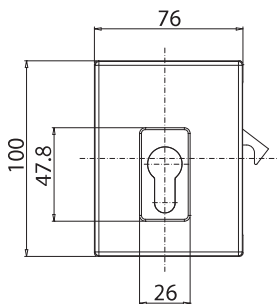

V-022

V-724 2FLG
€►E.108