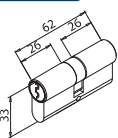

ELEGANT LEVER

V-744 PZ

Patent Pending

- Serrature Elegant con gancio per scorrevole, chiavistello tondo e scrocco ad olivetta. Impugnatura Leva incorporata. Cilindri e contropiastre da ordinare a parte.
- Locks Elegant with Hook for sliding doors, with rounded dead bolt or with double bevelled latch. Lever handle incorporated. Cylinders and strike plates not included, to order separately.
- Elegant Schlösser mit Hakenriegel für Schiebetüren, Mittelschloss mit Bolzen oder mit doppel schrägkantiger Falle. Griff angebaut. Zylinder und Schließbleche nicht enthalten, separat zu bestelle

V-744 PZ €►E.118

V-745 PZ €►E.119

V-746 PZ €►E.120

- Controserrature
- Strike boxes
- Gegenkästen

C-014

€►E.124

C-013

€►E.125

C-08-Q

€►E.126

V-022

V-744 2FLG

€►E.121

V-023

V-745 2FLG

€►E.122

V-002

V-746 2FLG

€►E.123

CS
Cromo satinato
Satin chrome
Chrom matt

NS
Nickel satinato
Satin nickel
Ähnlich Edelstahl matt

CR
Cromo lucido
Polished chrome
Chrom glänzend

CP
Cromo perla
Chrome perla similar Alu
Chrom perla ähnlich Alu

fb049-a-gr / fb049