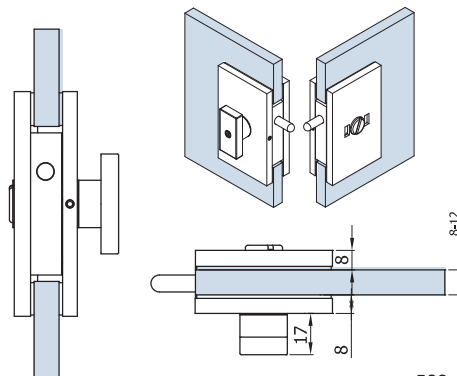

xme520a

- Spessore per vetro 12 mm
- Spacer for glass thickness 12 mm
- Distanzscheibe für Glasdicke 12 mm

- Controserratura
- Strike box
- Gegenkasten