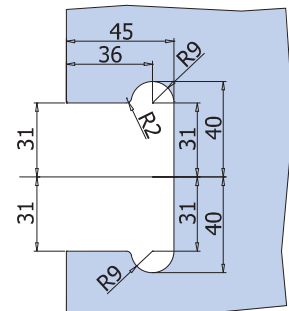

MINIMA 55 DRAG

V-594 €►E.229

- Serrature Minima 55 Drag con gancio per scorrevole. Cilindri e contropiastre da ordinare a parte.
- Locks Minima 55 Drag with hook for sliding doors. Cylinders and strike plates not included, to order separately.
- Minima 55 Drag Schlösser mit Hakenriegel für Schiebetüren. Zylinder und Schließbleche nicht enthalten, separat zu bestellen.

SERRATURE

xme 496

LAVORAZIONE VETRO
GLASS PREPARATION
GLASBEARBEITUNG

C-020
€►E.231

C-021
€►E.232

C-019
€►E.233

V-569 2FLG €►E.230

- Controserratura
- Strike box
- Gegenkasten

V-566 €►E.237

- Spessore per vetro 12 mm
- Spacer for glass thickness 12 mm
- Distanzscheibe für Glasdicke 12 mm

V-568
€►E.234

V-567 DX
€►E.235

V-567 SX
€►E.237

CP
Cromo perla
Chrome perla similar Alu
Chrom perla ähnlich Alu

NS
Nickel satinato
Satin nickel
Ähnlich Edelstahl matt

CR
Cromo lucido
Polished chrome
Chrom glänzend