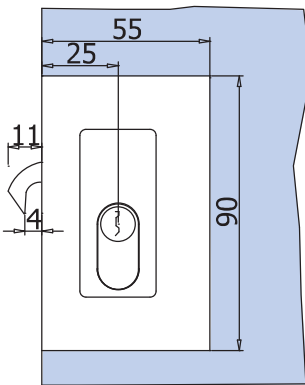

xme 496

LAVORAZIONE VETRO
GLASS PREPARATION
GLASBEARBEITUNG