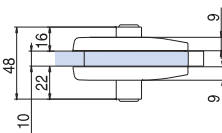

V-504 NC / V-505 / V-515 MINIMA

V-504 NC

- Serrature Minima con gancio per scorrevole, chiavistello tondo e scrocco ad olivetta. Cilindri e contropiastre da ordinare a parte.
- Locks Minima with Hook for sliding doors, with rounded dead bolt or with double bevelled latch. Cylinders and strike plates not included, to order separately.
- Minima Schlösser mit Hakenriegel für Schiebetüren, Mittelschloss mit Bolzen oder mit doppel schrägkantiger Falle. Zylinder und Schließbleche nicht enthalten, separat zu bestelle

- Controserrature
- Strike boxes
- Gegenkästen

SERRATURE

V-504 NC

C-07
not included

V-505

V-515

€►E.311 → €►E.317

xla42

CS
Cromo satinato
Satin chrome
Chrom matt

NS
Nickel satinato
Satin nickel
Ähnlich Edelstahl matt

CR
Cromo lucido
Polished chrome
Chrom glänzend

CP
Cromo perla
Chrome perla similar Alu
Chrom perla ähnlich Alu

OL
Ottone lucido
Polished brass
Messing poliert

NO
Nero opaco
Matt black
Schwarz matt