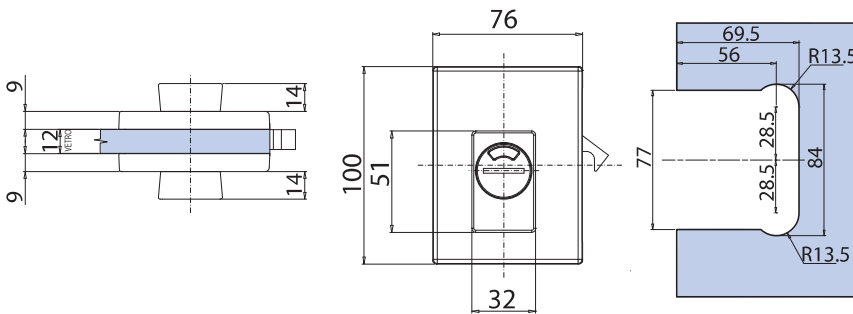

V-022

V-734 2FLG

€► E.157

V-023

V-735 2FLG

€► E.158

V-002

V-736 2FLG

€► E.159

CS
Cromo satinato
Satin chrome
Chrom matt

NS
Nickel satinato
Satin nickel
Ähnlich Edelstahl matt

CR
Cromo lucido
Polished chrome
Chrom glänzend

CP
Cromo perla
Chrome perla similar Alu
Chrom perla ähnlich Alu

fb049-a-gr / fb049