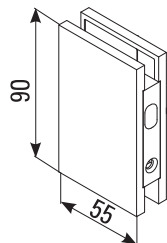

V-569 2FLG € ▶ E.224

- Controserratura
- Strike box
- Gegenkasten

V-568

€ ▶ E.225

V-567 DX

€ ▶ E.226