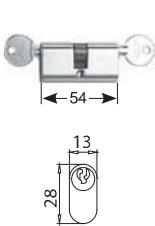

V-569 2FLG €►E.214