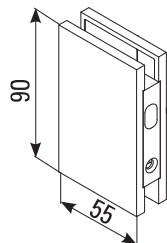

xme 496

LAVORAZIONE VETRO  
GLASS PREPARATION  
GLASBEARBEITUNG

V-566 €►E.243

- Spessore per vetro 12 mm
- Spacer for glass thickness 12 mm
- Distanzscheibe für Glasdicke 12 mm

V-569 2FLG €►E.239

- Controserratura
- Strike box
- Gegenkasten