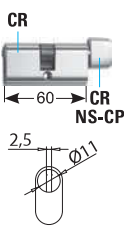

V-569 2FLG €►E.214