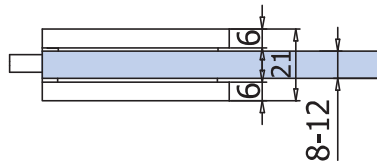

MINIMA 55

- Serrature Minima 55 con gancio per scorrevole o chivistello tondo. Cilindri e contropiastre da ordinare a parte.
- Locks Minima 55 with hook for sliding doors or with rounded dead bolt. Cylinders and strike plates not included, to order separately.
- Minima 55 Schlösser mit Hakenriegel für Schiebetüren oder Mittelschloss mit Bolzen. Zylinder und Schließbleche nicht enthalten, separat zu bestellen.

LAVORAZIONE VETRO
GLASS PREPARATION
GLASBEARBEITUNG

xme 496

€ E.198

€ E.199

€ E.200

- Controserratura
- Strike box
- Gegenkasten

V-566 € E.204

- Spessore per vetro 12 mm
- Spacer for glass thickness 12 mm
- Distanzscheibe für Glasdicke 12 mm

€ E.201

€ E.202

€ E.203

CP
Cromo perla
Chrome perla similar Alu
Chrom perla ähnlich Alu
104

NS
Nickel satinato
Satin nickel
Ähnlich Edelstahl matt

CR
Cromo lucido
Polished chrome
Chrom glänzend