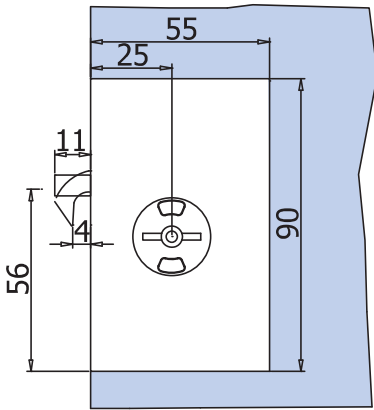

MINIMA 55 COLOR

- Serrature Minima 55 Color con gancio per scorrevole o chiavistello tondo, indicatore WC colorato. Contropiastre da ordinare a parte.
- Locks Minima 55 Color with hook for sliding doors or with rounded dead bolt, with coloured indicator. Strike plates not included, to order separately.
- Minima 55 Color Schlösser mit Hakenriegel für Schiebetüren oder Mittelschloss mit Bolzen, mit Farbenanzeige. Schließbleche nicht enthalten, separat zu bestellen.

V-564 COLOR €►E.205

V-565 COLOR €►E.206

LAVORAZIONE VETRO
GLASS PREPARATION
GLASBEARBEITUNG

V-566 €►E.211

- Spessore per vetro 12 mm
- Spacer for glass thickness 12 mm
- Distanzscheibe für Glasdicke 12 mm

xme 496

V-569 2FLG €►E.207

- Controserratura
- Strike box
- Gegenkasten

V-568
€►E.208

V-567 DX
€►E.209

V-567 SX
€►E.210

CP
Cromo perla
Chrome perla similar Alu
Chrom perla ähnlich Alu

NS
Nickel satinato
Satin nickel
Ähnlich Edelstahl matt

CR
Cromo lucido
Polished chrome
Chrom glänzend