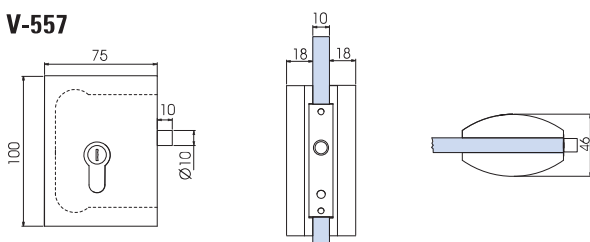

V-557

C-08

V-023

V-557 2FLG