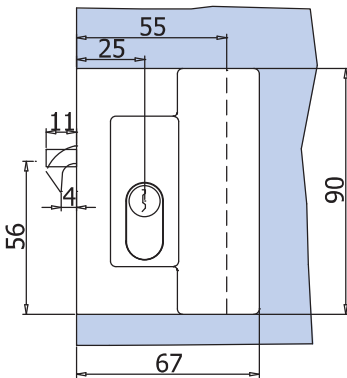

C-020 €►E.215

C-021 €►E.216

xme 496

LAVORAZIONE VETRO
GLASS PREPARATION
GLASBEARBEITUNG