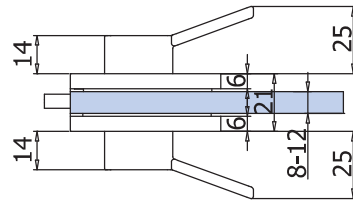

xme 496

LAVORAZIONE VETRO
GLASS PREPARATION
GLASBEARBEITUNG