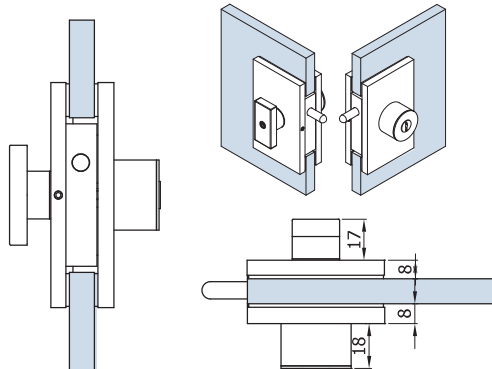

xme520c

LAVORAZIONE VETRO
GLASS PREPARATION
GLASBEARBEITUNG