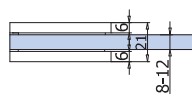

- Controserratura
- Strike box
- Gegenkasten

V-566 €►E.221

- Spessore per vetro 12 mm
- Spacer for glass thickness 12 mm
- Distanzscheibe für Glasdicke 12 mm

V-568 €►E.218