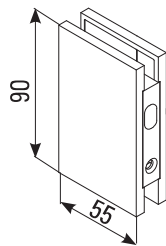

V-569 2FLG €►E.230

- Controserratura
- Strike box
- Gegenkasten

V-566 €►E.237

- Spessore per vetro 12 mm
- Spacer for glass thickness 12 mm
- Distanzscheibe für Glasdicke 12 mm

V-568
€►E.234