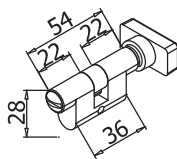

C-011

€►E.248