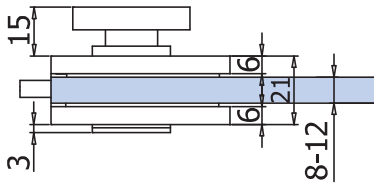

MINIMA 55 COLOR

- Serrature Minima 55 Color con gancio per scorrevole o chiavistello tondo, indicatore WC colorato. Contropiastre da ordinare a parte.
- Locks Minima 55 Color with hook for sliding doors or with rounded dead bolt, with coloured indicator. Strike plates not included, to order separately.
- Minima 55 Color Schlösser mit Hakenriegel für Schiebetüren oder Mittelschloss mit Bolzen, mit Farbenanzeige. Schließbleche nicht enthalten, separat zu bestellen.

V-564 COLOR €►E.205

V-565 COLOR €►E.206

LAVORAZIONE VETRO
GLASS PREPARATION
GLASBEARBEITUNG

V-566 €►E.211

- Spessore per vetro 12 mm
- Spacer for glass thickness 12 mm
- Distanzscheibe für Glasdicke 12 mm

xme 496

V-569 2FLG €►E.207

- Controserratura
- Strike box
- Gegenkasten

V-568
€►E.208

V-567 DX
€►E.209

V-567 SX
€►E.210

CP
Cromo perla
Chrome perla similar Alu
Chrom perla ähnlich Alu

NS
Nickel satinato
Satin nickel
Ähnlich Edelstahl matt

CR
Cromo lucido
Polished chrome
Chrom glänzend