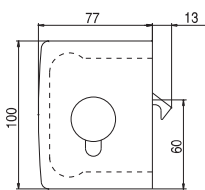

V-504 NC

C-07
not included