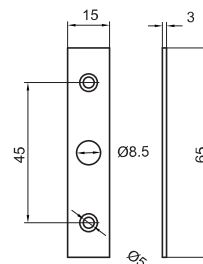

- Spessore per vetro 12 mm
- Spacer for glass thickness 12 mm
- Distanzscheibe für Glasdicke 12 mm

**V-779 2FLG** € E.258

- Controserratura
- Strike box
- Gegenkasten

xme520

- Contropiastra inclusa
- Strike plate included
- Schließblech enthalten