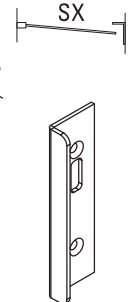

CP
Cromo perla
Chrome perla similar Alu
Chrom perla ähnlich Alu

NS
Nickel satinato
Satin nickel
Ähnlich Edelstahl matt

CR
Cromo lucido
Polished chrome
Chrom glänzend