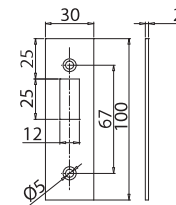

ELEGANT DRAG COLOR

V-734 COLOR

Patent Pending

- Serrature Elegant Drag Color con gancio per scorrevole, chiavistello tondo e scrocco ad olivetta. Maniglia di trascinamento incorporata.
- Locks Elegant Drag Color with Hook for sliding doors, with rounded dead bolt or with double bevelled latch. Dragging handle incorporated.
- Elegant Drag Color Drag Schlösser mit Hakenriegel für Schiebetüren, Mittelschloss mit Bolzen oder mit doppel schräkantiger Falle. Stirngriff angebaut.

V-734 COLOR €► E.154

V-735 COLOR €► E.155

V-736 COLOR €► E.156

- Controserrature
- Strike boxes
- Gegenkästen

V-022

V-734 2FLG

€► E.157

V-023

V-735 2FLG

€► E.158

V-002

V-736 2FLG

€► E.159

CS
Cromo satinato
Satin chrome
Chrom matt

NS
Nickel satinato
Satin nickel
Ähnlich Edelstahl matt

CR
Cromo lucido
Polished chrome
Chrom glänzend

CP
Cromo perla
Chrome perla similar Alu
Chrom perla ähnlich Alu

fb049-a-gr / fb049