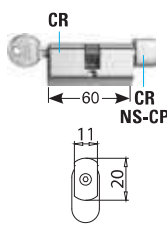

C-019 €►E.217