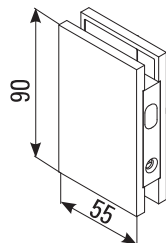

V-568
€►E.208

V-567 DX
€►E.209

V-567 SX
€►E.210