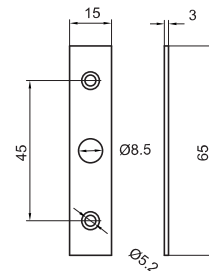

xme520

- Contropiastra inclusa
- Strike plate included
- Schließblech enthalten

CP
Cromo perla
Chrome perla similar Alu
Chrom perla ähnlich Alu

NS
Nickel satinato
Satin nickel
Ähnlich Edelstahl matt

CR
Cromo lucido
Polished chrome
Chrom glänzend