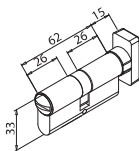

C-013
€►E.148