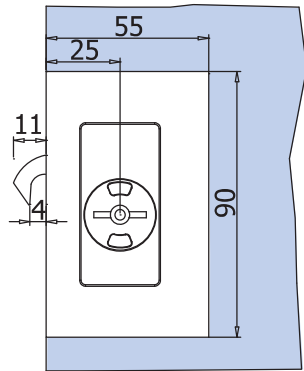

# MINIMA 55 DRAG COLOR

V-594 COLOR €►E.238

- Serrature Minima 55 Drag Color con gancio per scorrevole, indicatore WC colorato. Contropiastre da ordinare a parte.
- Locks Minima 55 Drag Color with hook for sliding doors, with coloured indicator. Strike plates not included, to order separately.
- Minima 55 Drag Color Schlösser mit Hakenriegel für Schiebetüren, mit Farbenanzeige. Schließbleche nicht enthalten, separat zu bestellen.