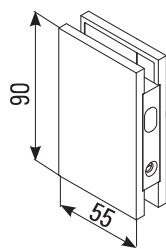

V-569 2FLG €►E.246

- Controserratura
- Strike box
- Gegenkasten

V-566 €►E.253

- Spessore per vetro 12 mm
- Spacer for glass thickness 12 mm
- Distanzscheibe für Glasdicke 12 mm

V-568

€►E.250