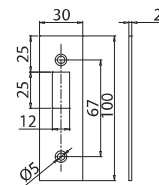

C-06

V-022

V-554 2FLG

€►E.186