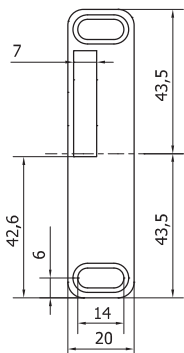

V-530

€ E.194

- Controserratura montaggio a vetro completo di contropiastra reversibile regolabile per serrature V-504 / V-518 / V-554 / V-734 / V-724
- Glass installation strike box complete with adjustable plate for locks V-504 / V-518 / V-554 / V-734 / V-724
- Gegenkasten für Glasmontage mit verstellbares Schießblech für Schlösser V-504 / V-518 / V-554 / V-734 / V-724