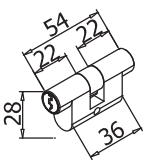

V-569 2FLG € E.197

xme 496

C-010

€ E.198