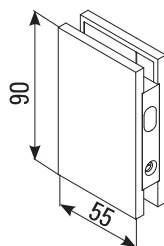

V-779 2FLG € E.258

- Controserratura
- Strike box
- Gegenkasten