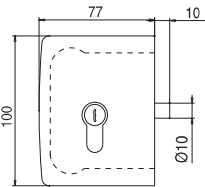

V-504 NC / V-505 / V-515 MINIMA

V-504 NC

- Serrature Minima con gancio per scorrevole, chiavistello tondo e scrocco ad olivetta. Cilindri e contropiastre da ordinare a parte.
- Locks Minima with Hook for sliding doors, with rounded dead bolt or with double bevelled latch. Cylinders and strike plates not included, to order separately.
- Minima Schlösser mit Hakenriegel für Schiebetüren, Mittelschloss mit Bolzen oder mit doppel schrägkantiger Falle. Zylinder und Schließbleche nicht enthalten, separat zu bestelle

- Controserrature
- Strike boxes
- Gegenkästen

SERRATURE

V-504 NC

C-07
not included

V-505

V-515

€►E.311 → €►E.317

xla42

CS
Cromo satinato
Satin chrome
Chrom matt

NS
Nickel satinato
Satin nickel
Ähnlich Edelstahl matt

CR
Cromo lucido
Polished chrome
Chrom glänzend

CP
Cromo perla
Chrome perla similar Alu
Chrom perla ähnlich Alu

OL
Ottone lucido
Polished brass
Messing poliert

NO
Nero opaco
Matt black
Schwarz matt