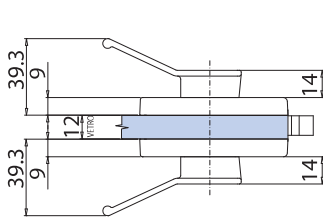

V-022

V-744 2FLG

€►E.121