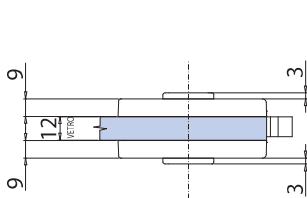

C-06
€►E.111

C-016
€►E.113

V-022

V-724 2FLG
€►E.108