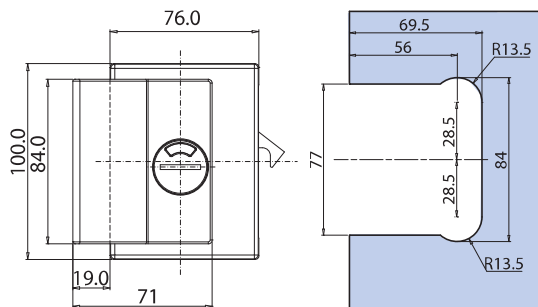

€► E.134

€► E.135

€► E.136

CS
Cromo satinato
Satin chrome
Chrom matt

NS
Nickel satinato
Satin nickel
Ähnlich Edelstahl matt

CR
Cromo lucido
Polished chrome
Chrom glänzend

CP
Cromo perla
Chrome perla similar Alu
Chrom perla ähnlich Alu

fb049-a-gr / fb049