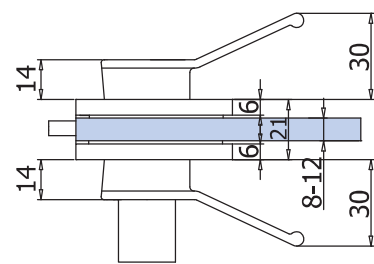

# MINIMA 55 LEVER COLOR

**V-584 COLOR**

€ ▶ E.222

**V-585 COLOR**

€ ▶ E.223

- Serrature Minima 55 Lever Color con gancio per scorrevole o chiavistello tondo, indicatore WC colorato. Contropiastre da ordinare a parte.
- Locks Minima 55 Lever Color with hook for sliding doors or with rounded dead bolt, with coloured indicator. Strike plates not included, to order separately.
- Minima 55 Lever Color Schlösser mit Hakenriegel für Schiebetüren oder Mittelschloss mit Bolzen, mit Farbenanzeige. Schließbleche nicht enthalten, separat zu bestellen.