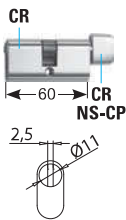

C-021
€►E.232