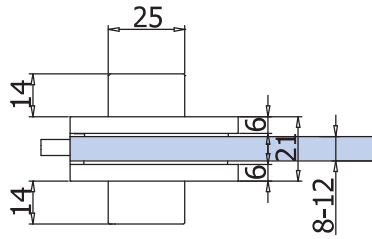

xme 496

LAVORAZIONE VETRO
GLASS PREPARATION
GLASBEARBEITUNG