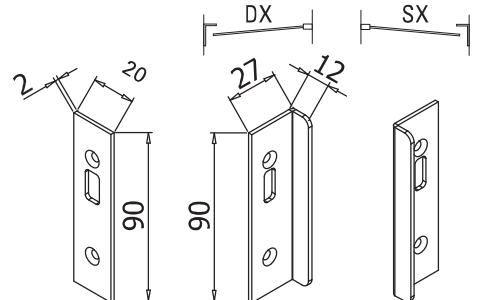

V-568 €►E.240

V-567 DX €►E.241

V-567 SX €►E.242

CP
Cromo perla
Chrome perla similar Alu
Chrom perla ähnlich Alu

NS
Nickel satinato
Satin nickel
Ähnlich Edelstahl matt

CR
Cromo lucido
Polished chrome
Chrom glänzend

SERRATURE