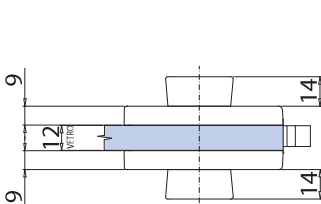

V-022

V-734 2FLG
€►E.144