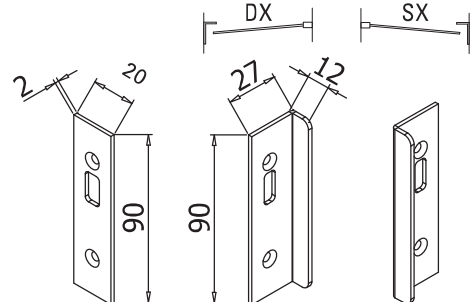

V-567 SX

€ ▶ E.227

CP
Cromo perla
Chrome perla similar Alu
Chrom perla ähnlich Alu

NS
Nickel satinato
Satin nickel
Ähnlich Edelstahl matt

CR
Cromo lucido
Polished chrome
Chrom glänzend