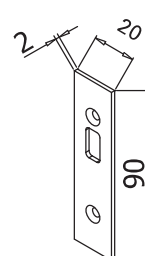

MINIMA 55 LEVER

- Serrature Minima 55 Lever con gancio per scorrevole o chiavistello tondo. Cilindri e contropiastre da ordinare a parte.
- Locks Minima 55 Lever with hook for sliding doors or with rounded dead bolt. Cylinders and strike plates not included, to order separately.
- Minima 55 Lever Schlösser mit Hakenriegel für Schiebetüren oder Mittelschloss mit Bolzen. Zylinder und Schließbleche nicht enthalten, separat zu bestellen.

SERRATURE

xme 496

LAVORAZIONE VETRO
GLASS PREPARATION
GLASBEARBEITUNG

- Controserratura
- Strike box
- Gegenkasten

- Spessore per vetro 12 mm
- Spacer for glass thickness 12 mm
- Distanzscheibe für Glasdicke 12 mm

CP
Cromo perla
Chrome perla similar Alu
Chrom perla ähnlich Alu

NS
Nickel satinato
Satin nickel
Ähnlich Edelstahl matt

CR
Cromo lucido
Polished chrome
Chrom glänzend