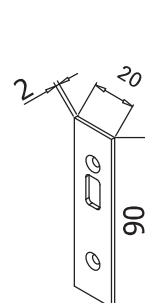

- Spessore per vetro 12 mm
- Spacer for glass thickness 12 mm
- Distanzscheibe für Glasdicke 12 mm

€ E.201