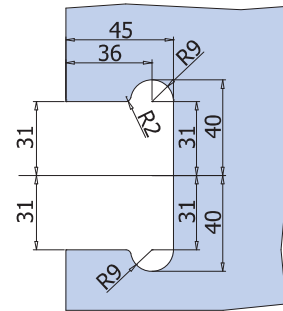

LAVORAZIONE VETRO
GLASS PREPARATION
GLASBEARBEITUNG