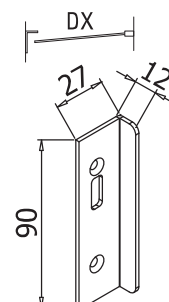

V-567 DX

€►E.251