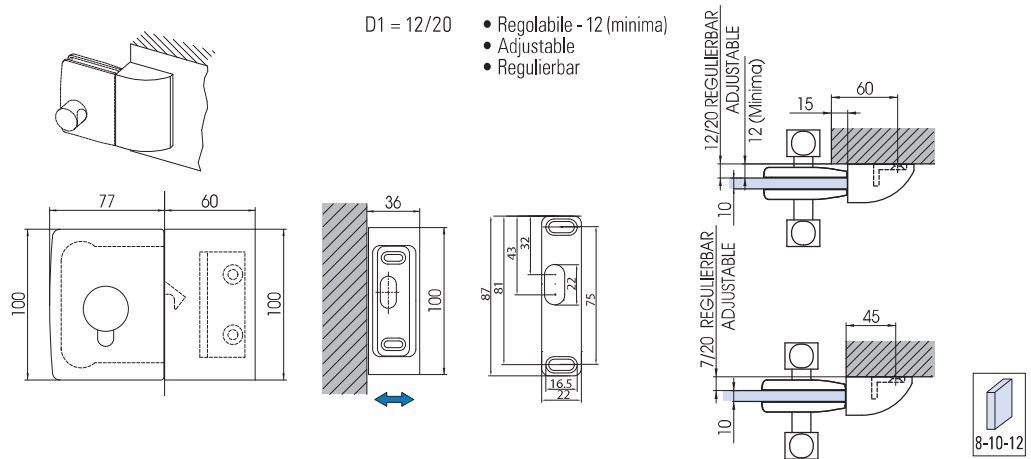

V-529

€ E.193

- Controserratura montaggio a muro completo di contropiastra reversibile regolabile per serrature V-504 / V-518 / V-554 / V-734 / V-724
- Wall installation strike box complete with adjustable plate for locks V-504 / V-518 / V-554 / V-734 / V-724
- Gegenkasten für Wandmontage mit verstellbares Schießblech für Schlösser V-504 / V-518 / V-554 / V-734 / V-724