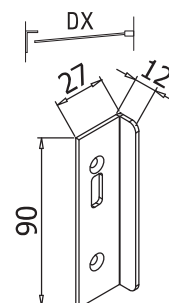

MINIMA 55 LEVER

- Serrature Minima 55 Lever con gancio per scorrevole o chiavistello tondo. Cilindri e contropiastre da ordinare a parte.
- Locks Minima 55 Lever with hook for sliding doors or with rounded dead bolt. Cylinders and strike plates not included, to order separately.
- Minima 55 Lever Schlösser mit Hakenriegel für Schiebetüren oder Mittelschloss mit Bolzen. Zylinder und Schließbleche nicht enthalten, separat zu bestellen.

SERRATURE

xme 496

LAVORAZIONE VETRO
GLASS PREPARATION
GLASBEARBEITUNG

- Controserratura
- Strike box
- Gegenkasten

- Spessore per vetro 12 mm
- Spacer for glass thickness 12 mm
- Distanzscheibe für Glasdicke 12 mm

CP
Cromo perla
Chrome perla similar Alu
Chrom perla ähnlich Alu

NS
Nickel satinato
Satin nickel
Ähnlich Edelstahl matt

CR
Cromo lucido
Polished chrome
Chrom glänzend