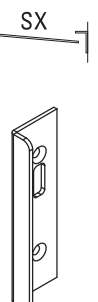

V-567 SX

€►E.252