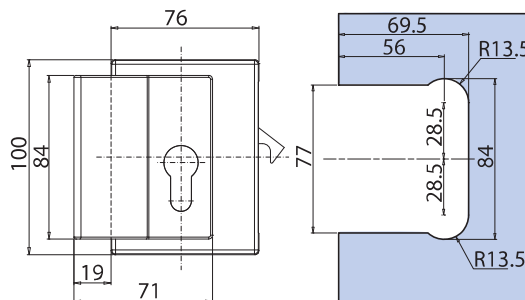

V-022

V-744 2FLG

€►E.121

V-023

V-745 2FLG

€►E.122

V-002

V-746 2FLG

€►E.123

CS
Cromo satinato
Satin chrome
Chrom matt

NS
Nickel satinato
Satin nickel
Ähnlich Edelstahl matt

CR
Cromo lucido
Polished chrome
Chrom glänzend

CP
Cromo perla
Chrome perla similar Alu
Chrom perla ähnlich Alu

fb049-a-gr / fb049