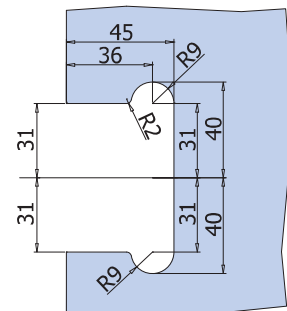

LAVORAZIONE VETRO
GLASS PREPARATION
GLASBEARBEITUNG