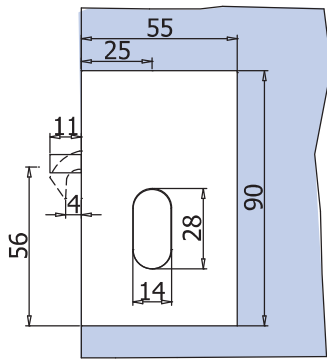

MINIMA 55 RIBASSATA

- Serrature Minima 55 Ribassata con gancio per scorrevole, chiavistello tondo e scrocco ad olivetta. Cilindri e contropiastre da ordinare a parte
- Locks Minima 55 Lowered with Hook for sliding doors, with rounded dead bolt or with double bevelled latch. Cylinders and strike plates not included, to order separately.
- Minima 55 abgerundete kante mit Hakenriegel für Schiebetüren oder Mittelschloss mit Bolzen. Zylinder und Schließbleche nicht enthalten, separat zu bestellen.

SERRATURE

LAVORAZIONE VETRO
GLASS PREPARATION
GLASBEARBEITUNG

xme 445

C-010

€►E.247

C-011

€►E.248

C-012

€►E.249

V-569 2FLG €►E.246

- Controserratura
- Strike box
- Gegenkasten

V-566 €►E.253

- Spessore per vetro 12 mm
- Spacer for glass thickness 12 mm
- Distanzscheibe für Glasdicke 12 mm

V-568

€►E.250

V-567 DX

€►E.251

V-567 SX

€►E.252

CP
Cromo perla
Chrome perla similar Alu
Chrom perla ähnlich Alu
110

NS
Nickel satinato
Satin nickel
Ähnlich Edelstahl matt

CR
Cromo lucido
Polished chrome
Chrom glänzend