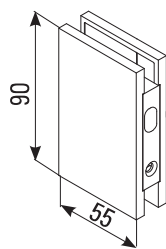

- Controserratura
- Strike box
- Gegenkasten

V-566 €►E.221

- Spessore per vetro 12 mm
- Spacer for glass thickness 12 mm
- Distanzscheibe für Glasdicke 12 mm

V-568 €►E.218