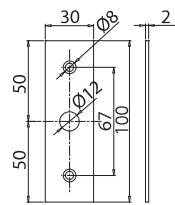

ELEGANT DRAG

V-734 PZ

Patent Pending

- Serrature Elegant con gancio per scorrevole, chiavistello tondo e scrocco ad olivetta. Cilindri e contropiastre da ordinare a parte.
- Locks Elegant with Hook for sliding doors, with rounded dead bolt or with double bevelled latch. Cylinders and strike plates not included, to order separately.
- Elegant Schlösser mit Hakenriegel für Schiebetüren, Mittelschloss mit Bolzen oder mit doppel schrägkantiger Falle. Zylinder und Schließbleche nicht enthalten, separat zu bestelle

V-734 PZ €►E.141

V-735 PZ €►E.142

V-736 PZ €►E.143

- Controserrature
- Strike boxes
- Gegenkästen

C-014
€►E.147

C-013
€►E.148

C-08-Q
€►E.149

V-022

V-734 2FLG
€►E.144

V-023

V-735 2FLG
€►E.145

V-002

V-736 2FLG
€►E.146

CS
Cromo satinato
Satin chrome
Chrom matt

NS
Nickel satinato
Satin nickel
Ähnlich Edelstahl matt

CR
Cromo lucido
Polished chrome
Chrom glänzend

CP
Cromo perla
Chrome perla similar Alu
Chrom perla ähnlich Alu

fb049-a-gr / fb049