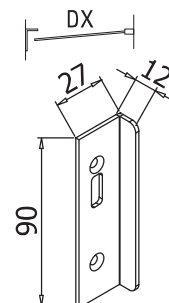

V-567 DX

€ E.202