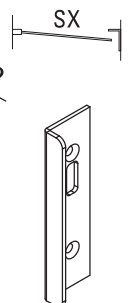

V-567 SX

€ E.203