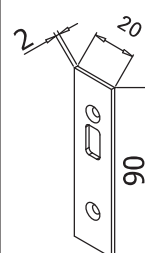

MINIMA 55 DRAG

V-594 €►E.229

- Serrature Minima 55 Drag con gancio per scorrevole. Cilindri e contropiastre da ordinare a parte.
- Locks Minima 55 Drag with hook for sliding doors. Cylinders and strike plates not included, to order separately.
- Minima 55 Drag Schlösser mit Hakenriegel für Schiebetüren. Zylinder und Schließbleche nicht enthalten, separat zu bestellen.

SERRATURE

xme 496

LAVORAZIONE VETRO
GLASS PREPARATION
GLASBEARBEITUNG

C-020
€►E.231

C-021
€►E.232

C-019
€►E.233

V-569 2FLG €►E.230

- Controserratura
- Strike box
- Gegenkasten

V-566 €►E.237

- Spessore per vetro 12 mm
- Spacer for glass thickness 12 mm
- Distanzscheibe für Glasdicke 12 mm

V-568
€►E.234

V-567 DX
€►E.235

V-567 SX
€►E.237

CP
Cromo perla
Chrome perla similar Alu
Chrom perla ähnlich Alu

NS
Nickel satinato
Satin nickel
Ähnlich Edelstahl matt

CR
Cromo lucido
Polished chrome
Chrom glänzend