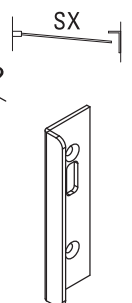

**V-566** €►E.221

- Spessore per vetro 12 mm
- Spacer for glass thickness 12 mm
- Distanzscheibe für Glasdicke 12 mm

**V-568** €►E.218

**V-567 DX** €►E.219

**V-567 SX** €►E.220

**CP**  
Cromo perla  
Chrome perla similar Alu  
Chrom perla ähnlich Alu