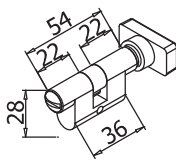

C-011

V-569 2FLG € E.197

€ E.199