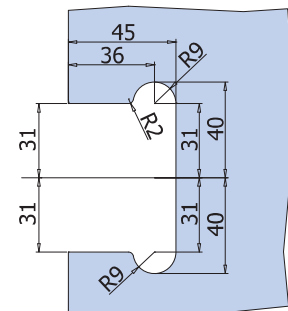

MINIMA 55 LEVER

- Serrature Minima 55 Lever con gancio per scorrevole o chiavistello tondo. Cilindri e contropiastre da ordinare a parte.
- Locks Minima 55 Lever with hook for sliding doors or with rounded dead bolt. Cylinders and strike plates not included, to order separately.
- Minima 55 Lever Schlösser mit Hakenriegel für Schiebetüren oder Mittelschloss mit Bolzen. Zylinder und Schließbleche nicht enthalten, separat zu bestellen.

SERRATURE

xme 496

LAVORAZIONE VETRO
GLASS PREPARATION
GLASBEARBEITUNG

- Controserratura
- Strike box
- Gegenkasten

- Spessore per vetro 12 mm
- Spacer for glass thickness 12 mm
- Distanzscheibe für Glasdicke 12 mm

CP
Cromo perla
Chrome perla similar Alu
Chrom perla ähnlich Alu

NS
Nickel satinato
Satin nickel
Ähnlich Edelstahl matt

CR
Cromo lucido
Polished chrome
Chrom glänzend