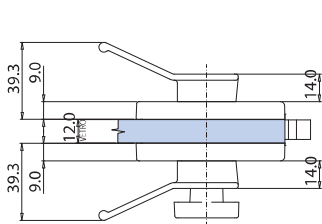

V-022

€► E.134