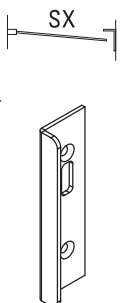

**V-566** €►E.237

- Spessore per vetro 12 mm
- Spacer for glass thickness 12 mm
- Distanzscheibe für Glasdicke 12 mm

**V-568**  
€►E.234

**V-567 DX**  
€►E.235

**V-567 SX**  
€►E.237

**CP**  
Cromo perla  
Chrome perla similar Alu  
Chrom perla ähnlich Alu