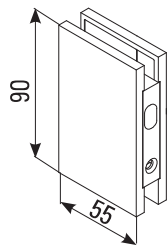

- Controserratura
- Strike box
- Gegenkasten

V-566 € E.204