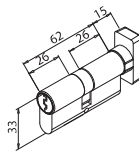

C-08-Q
€►E.149

V-022