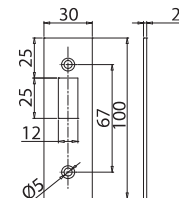

C-08-Q

€►E.126

V-022

V-744 2FLG

€►E.121