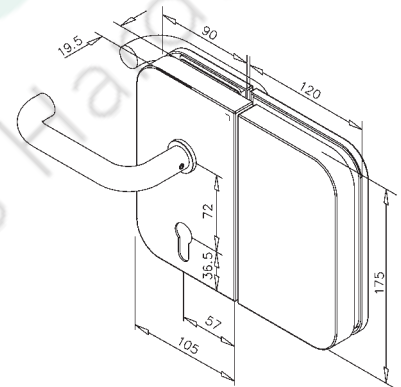

Stainless steel design Art.no.	Chrome design Art.no.	glass	
DIN left	45.2910.005.12	45.2910.005.10	8 - 12 mm	1
DIN right	45.2920.005.12	45.2920.005.10	8 - 12 mm	1