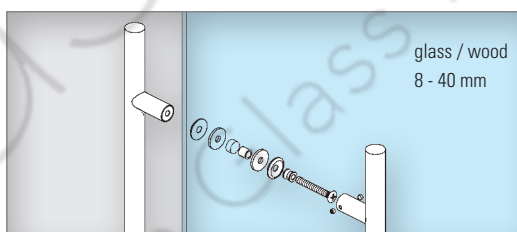

Door handle - 54

double-sided, Ø 25,4 mm

**NEW**

**NEW**

**NEW**

L	H	Stainless steel design	Chrome design	Brass design	Anthracite design	
		Art.no.	Art.no.	Art.no.	Art.no.	
500 mm	300 mm	47.5405.025.12	47.5405.025.10	47.5405.025.22	47.5405.025.26	1
700 mm	500 mm	47.5407.025.12	47.5407.025.10	47.5407.025.22	47.5407.025.26	1
1000 mm	800 mm	47.5410.025.12	47.5410.025.10	47.5410.025.22	47.5410.025.26	1