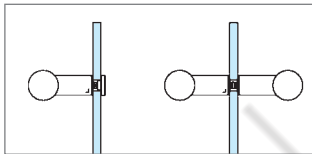

Adapter 90°