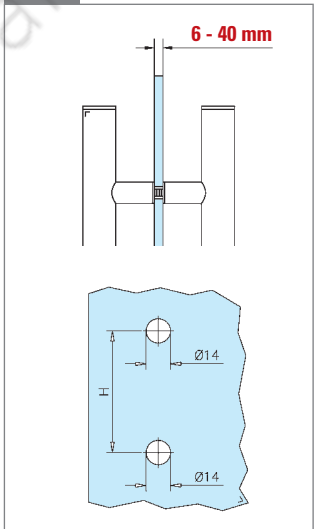

INFO glass / wood