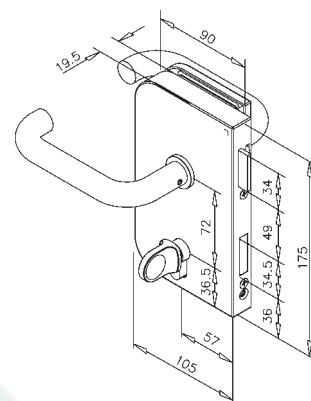

Door lock - 2910 / 2920 / 003

for lavatory, with handles

	Stainless steel design Art.no.	Chrome design Art.no.	glass	
DIN left	45.2910.003.12	45.2910.003.10	8 - 12 mm	1
DIN right	45.2920.003.12	45.2920.003.10	8 - 12 mm	1