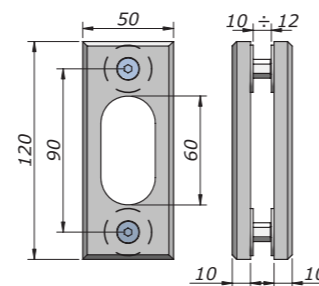

art. 463

argento/silver	bronzo/bronze	oro/gold	nero/black	verniciato/powder	cromato/chrome	oro luc./bright gold	crom.sat/chro. mat
N-0463-A	N-0463-B	N-0463-O	N-0463-N	N-0463-V	N-0463-C	N-0463-L	N-0463-I