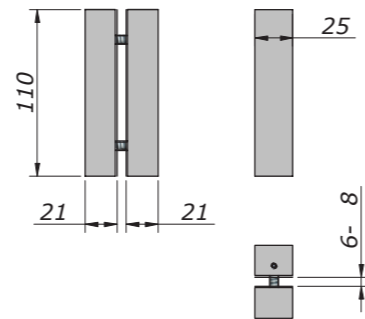

art. 31

Pomolo quadrato piccolo
Little square knob

argento/silver	bronzo/bronze	oro/gold	nero/black	verniciato/powder	cromato/chrome	oro luc./bright gold	crom.sat/chro. mat
N-0031-A	N-0031-B	N-0031-O	N-0031-N	N-0031-V	N-0031-C	N-0031-L	N-0031-I

art. 32

art. Lisa

argento/silver	bronzo/bronze	oro/gold	nero/black	verniciato/powder	cromato/chrome	oro luc./bright gold	crom.sat/chro. mat
N-0012-A	N-0012-B	N-0012-O	N-0012-N	N-0012-V	N-0012-C	N-0012-L	N-0012-I

art. 310

Distanziale per realizzazione maniglie in vetro
Spacer for glass handle realization

argento/silver	bronzo/bronze	oro/gold	nero/black	verniciato/powder	cromato/chrome	oro luc./bright gold	crom.sat/chro. mat
N-0310-A	N-0310-B	N-0310-O	N-0310-N	N-0310-V	N-0310-C	N-0310-L	N-0310-I

legenda / legenda

art. 50

argento/silver	cromato/chrome	cromato/chrome
N-0050-A	-	N-0050-I

art. 51

argento/silver	cromato/chrome	cromato/chrome
N-0051-A	-	N-0051-I

art. 52

argento/silver	cromato/chrome	cromato/chrome
-	-	N-0052-I

art. 53

argento/silver	cromato/chrome	cromato/chrome
N-0053-A	N-0053-C	N-0053-I

art. 54

argento/silver	cromato/chrome	cromato/chrome
N-0054-A	N-0054-C	N-0054-I

art. 55

Nottolino per serratura a scrocco
Spring latch lock knob

argento/silver	cromato/chrome	cromato/chrome
N-0055-A	N-0055-C	N-0055-I