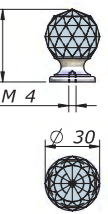

art. 16

Pomolo singolo in vetro lavorato
Single fashion glass knob

argento/silver	bronzo/bronze	oro/gold	nero/black	verniciato/powder	cromato/chrome	oro luc./bright gold	crom.sat/chro. mat
-	-	-	-	-	N-0016-C	N-0016-L	-