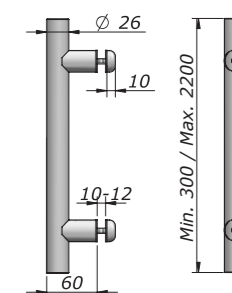

art. 23A

Maniglia tubolare diritta singola
Single straight tubular handle

L: lunghezza / length
I: interasse / distance hole

	argento silver	bronzo bronze	oro gold	nero black	vern. powder	cromato chrome	oro luc. bright gold	crom.sat chrome mat	acc. inox sat s. steel mat	acc. inox luc. s.s. polished
L 300 - I 200	N-023A-A	N-023A-B	N-023A-O	N-023A-N	-	N-023A-C	N-023A-L	N-023A-I	N-023A-H	N-023A-M
L 600 - I 450	N-023A-A-060	N-023A-B-060	N-023A-O-060	N-023A-N-060	-	N-0023-C-060	N-023A-L-060	N-023A-I-060	N-023A-H-060	N-023A-M-060
L 900 - I 700	N-023A-A-090	N-023A-B-090	N-023A-O-090	N-023A-N-090	-	N-0023-C-090	N-023A-L-090	N-023A-I-090	N-023A-H-090	N-023A-M-090
L 1200 - I 900	N-023A-A-120	N-023A-B-120	N-023A-O-120	N-023A-N-120	-	-	N-023A-L-120	N-023A-I-120	N-023A-H-120	N-023A-M-120
L 1500 - I 1100	N-023A-A-150	N-023A-B-150	N-023A-O-150	N-023A-N-150	-	-	N-023A-L-150	N-023A-I-150	N-023A-H-150	N-023A-M-150
L 1800 - I 1200	-	-	-	-	-	-	-	-	N-023A-H-180	N-023A-M-180
L 2200 - I 1400	-	-	-	-	-	-	-	-	N-023A-H-220	N-023A-M-220