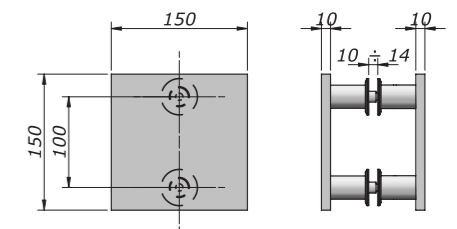

art. 3

argento/silver	bronzo/bronze	oro/gold	nero/black	verniciato/powder	cromato/chrome	oro luc./bright gold	crom.sat/chro. mat
N-0003-A	N-0003-B	N-0003-O	N-0003-N	N-0003-V	N-0003-C	N-0003-L	N-0003-I