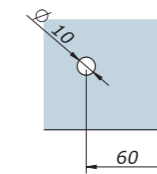

art. 16

Pomolo singolo in vetro lavorato
Single fashion glass knob

argento/silver	bronzo/bronze	oro/gold	nero/black	verniciato/powder	cromato/chrome	oro luc./bright gold	crom.sat/chro. mat
-	-	-	-	-	N-0016-C	N-0016-L	-