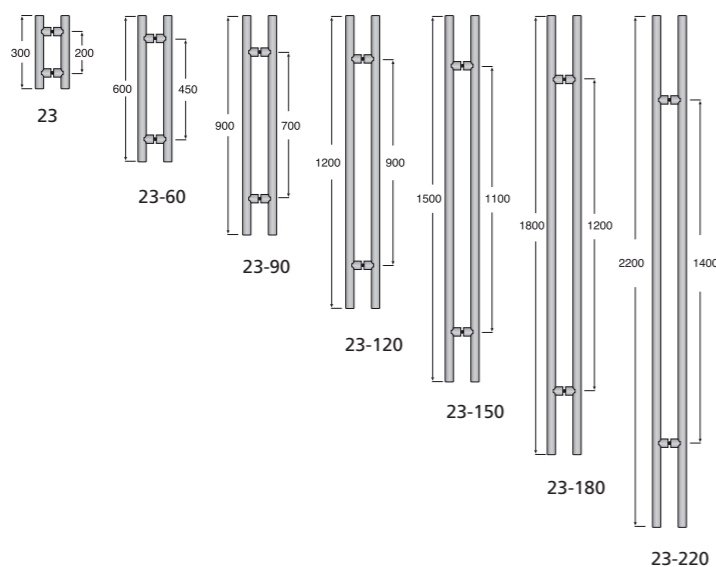

Maniglia tubolare diritta
Straight tubular handle

L: lunghezza / length
I: interasse / distance hole

	argento silver	bronzo bronze	oro gold	nero black	vern. powder	cromato chrome	oro luc. bright gold	crom.sat chrome mat	acc. inox sat s. steel mat	acc. inox luc. s.s. polished
L 300 - I 200	N-0023-A	N-0023-B	N-0023-O	N-0023-N	-	N-0023-C	N-0023-L	N-0023-I	N-0023-H	N-0023-M
L 600 - I 450	N-0023-A-060	N-0023-B-060	N-0023-O-060	N-0023-N-060	-	N-0023-C-060	N-0023-L-060	N-0023-I-060	N-0023-H-060	N-0023-M-060
L 900 - I 700	N-0023-A-090	N-0023-B-090	N-0023-O-090	N-0023-N-090	-	N-0023-C-090	N-0023-L-090	N-0023-I-090	N-0023-H-090	N-0023-M-090
L 1200 - I 900	N-0023-A-120	N-0023-B-120	N-0023-O-120	N-0023-N-120	-	-	N-0023-L-120	N-0023-I-120	N-0023-H-120	N-0023-M-120
L 1500 - I 1100	N-0023-A-150	N-0023-B-150	N-0023-O-150	N-0023-N-150	-	-	N-0023-L-150	N-0023-I-150	N-0023-H-150	N-0023-M-150
L 1800 - I 1200	-	-	-	-	-	-	-	-	N-0023-H-180	N-0023-M-180
L 2200 - I 1400	-	-	-	-	-	-	-	-	N-0023-H-220	N-0023-M-220