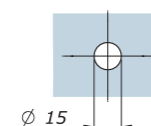

art. 310

Distanziale per realizzazione maniglie in vetro
Spacer for glass handle realization

argento/silver	bronzo/bronze	oro/gold	nero/black	verniciato/powder	cromato/chrome	oro luc./bright gold	crom.sat/chro. mat
N-0310-A	N-0310-B	N-0310-O	N-0310-N	N-0310-V	N-0310-C	N-0310-L	N-0310-I