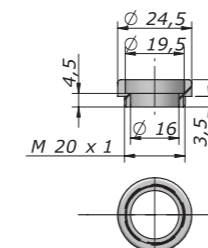

art. 52

Bussola per installazione maniglia senza rosetta
Bush for latch lock handle without washer

argento/silver	cromato/chrome	cromato/chrome
-	-	N-0052-I