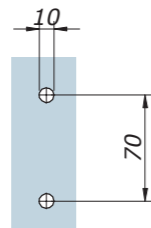

art. 32

Maniglia quadrata piccola
Little square handle

argento/silver	bronzo/bronze	oro/gold	nero/black	verniciato/powder	cromato/chrome	oro luc./bright gold	crom.sat/chro. mat
N-0032-A	N-0032-B	N-0032-O	N-0032-N	N-0032-V	N-0032-C	N-0032-L	N-0032-I