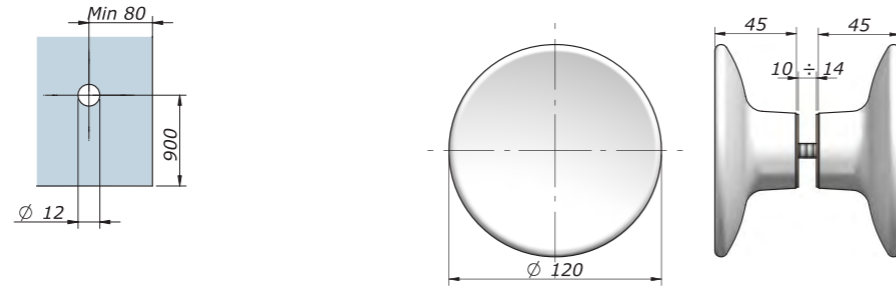

art. 1C

argento/silver	bronzo/bronze	oro/gold	nero/black	verniciato/powder	cromato/chrome	oro luc./bright gold	crom.sat/chro. mat
N-001C-A	N-001C-B	N-001C-O	N-001C-N	N-001C-V	N-001C-C	N-001C-L	N-001C-I