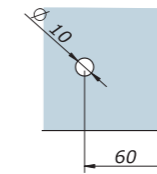

art. 15

Pomolo singolo in vetro spirale
Single spiral glass knob

argento/silver	bronzo/bronze	oro/gold	nero/black	verniciato/powder	cromato/chrome	oro luc./bright gold	crom.sat/chro. mat
-	-	-	-	-	N-0015-C	N-0015-L	-