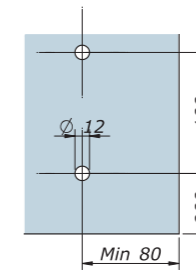

art. 3

Maniglia quadrata 150x150 mm
Square handle 150x150 mm

argento/silver	bronzo/bronze	oro/gold	nero/black	verniciato/powder	cromato/chrome	oro luc./bright gold	crom.sat/chro. mat
N-0003-A	N-0003-B	N-0003-O	N-0003-N	N-0003-V	N-0003-C	N-0003-L	N-0003-I