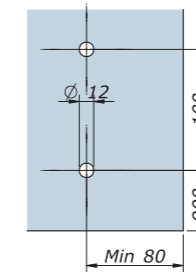

art. 2

Maniglia rettangolare 250x100 mm
Rectangular handle 250x100 mm

argento/silver	bronzo/bronze	oro/gold	nero/black	verniciato/powder	cromato/chrome	oro luc./bright gold	crom.sat/chro. mat
N-0002-A	N-0002-B	N-0002-O	N-0002-N	N-0002-V	N-0002-C	N-0002-L	N-0002-I