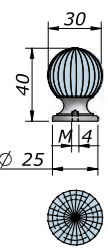

art. 15

Pomolo singolo in vetro spirale
Single spiral glass knob

argento/silver	bronzo/bronze	oro/gold	nero/black	verniciato/powder	cromato/chrome	oro luc./bright gold	crom.sat/chro. mat
-	-	-	-	-	N-0015-C	N-0015-L	-