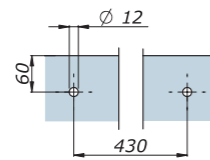

art. 29

Maniglia tubolare quadrata 20x20
Square tubular handle 20x20

argento/silver	bronzo/bronze	oro/gold	nero/black	verniciato/powder	cromato/chrome	oro luc./bright gold	crom.sat/chro. mat
N-0029-A	N-0029-B	N-0029-O	N-0029-N	N-0029-V	N-0029-C	N-0029-L	N-0029-I