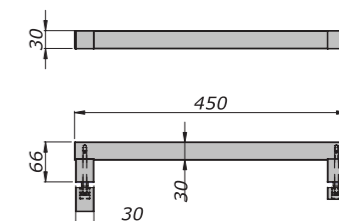

art. 28

argento/silver	bronzo/bronze	oro/gold	nero/black	verniciato/powder	cromato/chrome	oro luc./bright gold	crom.sat/chro. mat
N-0028-A	N-0028-B	N-0028-O	N-0028-N	N-0028-V	N-0028-C	N-0028-L	N-0028-I