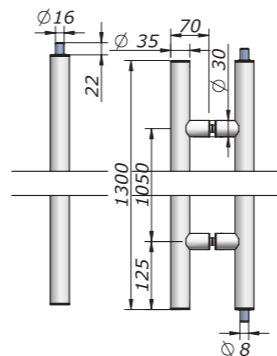

art. 30

Maniglione tubolare con chiave su un lato
Tubular handle with lock on one side

argento/silver	bronzo/bronze	oro/gold	nero/black	verniciato/powder	cromato/chrome	oro luc./bright gold	crom.sat/chro. mat
N-0030-A	-	-	-	-	N-0030-C	-	N-0030-I