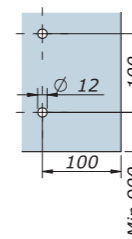

art. Stella

Maniglia in vetro
Glass handle

argento/silver	bronzo/bronze	oro/gold	nero/black	verniciato/powder	cromato/chrome	oro luc./bright gold	crom.sat/chro. mat
N-0008-A	N-0008-B	N-0008-O	N-0008-N	N-0008-V	N-0008-C	N-0008-L	N-0008-I