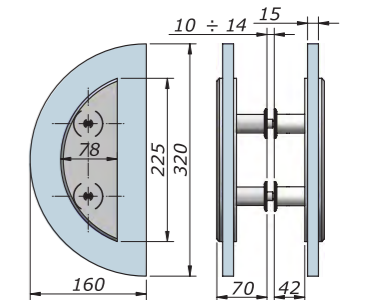

art. Stella

argento/silver	bronzo/bronze	oro/gold	nero/black	verniciato/powder	cromato/chrome	oro luc./bright gold	crom.sat/chro. mat
N-0008-A	N-0008-B	N-0008-O	N-0008-N	N-0008-V	N-0008-C	N-0008-L	N-0008-I