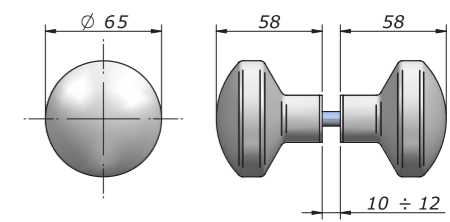

argento/silver	bronzo/bronze	oro/gold	nero/black	verniciato/powder	cromato/chrome	oro luc./bright gold	crom.sat/chro. mat
N-0024-A	N-0024-B	N-0024-O	N-0024-N	N-0024-V	N-0024-C	N-0024-L	N-0024-I