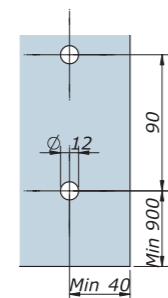

art. 463

Maniglia per porte scorrevoli
Sliding doors handle

argento/silver	bronzo/bronze	oro/gold	nero/black	verniciato/powder	cromato/chrome	oro luc./bright gold	crom.sat/chro. mat
N-0463-A	N-0463-B	N-0463-O	N-0463-N	N-0463-V	N-0463-C	N-0463-L	N-0463-I