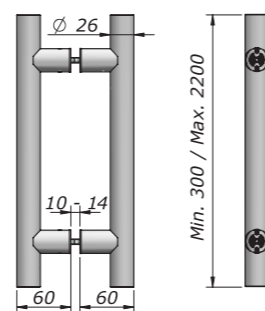

Maniglia tubolare diritta
Straight tubular handle

L: lunghezza / length
I: interasse / distance hole

	argento silver	bronzo bronze	oro gold	nero black	vern. powder	cromato chrome	oro luc. bright gold	crom.sat chrome mat	acc. inox sat s. steel mat	acc. inox luc. s.s. polished
L 300 - I 200	N-0023-A	N-0023-B	N-0023-O	N-0023-N	-	N-0023-C	N-0023-L	N-0023-I	N-0023-H	N-0023-M
L 600 - I 450	N-0023-A-060	N-0023-B-060	N-0023-O-060	N-0023-N-060	-	N-0023-C-060	N-0023-L-060	N-0023-I-060	N-0023-H-060	N-0023-M-060
L 900 - I 700	N-0023-A-090	N-0023-B-090	N-0023-O-090	N-0023-N-090	-	N-0023-C-090	N-0023-L-090	N-0023-I-090	N-0023-H-090	N-0023-M-090
L 1200 - I 900	N-0023-A-120	N-0023-B-120	N-0023-O-120	N-0023-N-120	-	-	N-0023-L-120	N-0023-I-120	N-0023-H-120	N-0023-M-120
L 1500 - I 1100	N-0023-A-150	N-0023-B-150	N-0023-O-150	N-0023-N-150	-	-	N-0023-L-150	N-0023-I-150	N-0023-H-150	N-0023-M-150
L 1800 - I 1200	-	-	-	-	-	-	-	-	N-0023-H-180	N-0023-M-180
L 2200 - I 1400	-	-	-	-	-	-	-	-	N-0023-H-220	N-0023-M-220