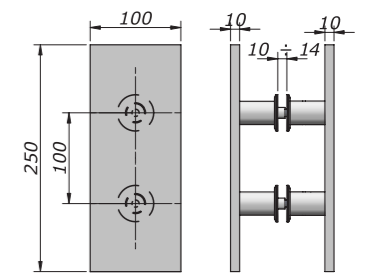

art. 2

argento/silver	bronzo/bronze	oro/gold	nero/black	verniciato/powder	cromato/chrome	oro luc./bright gold	crom.sat/chro. mat
N-0002-A	N-0002-B	N-0002-O	N-0002-N	N-0002-V	N-0002-C	N-0002-L	N-0002-I