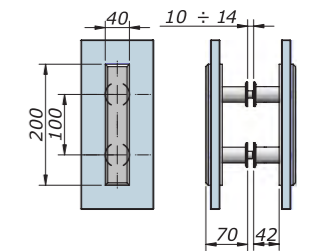

art. Perla

argento/silver	bronzo/bronze	oro/gold	nero/black	verniciato/powder	cromato/chrome	oro luc./bright gold	crom.sat/chro. mat
N-0004-A	N-0004-B	N-0004-O	N-0004-N	N-0004-V	N-0004-C	N-0004-L	N-0004-I