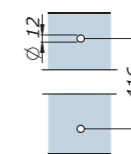

art. 27

Maniglia tubolare quadrata
Tubular square handle

argento/silver	bronzo/bronze	oro/gold	nero/black	verniciato/powder	cromato/chrome	oro luc./bright gold	crom.sat/chro. mat
N-0027-A	N-0027-B	N-0027-O	N-0027-N	N-0027-V	N-0027-C	N-0027-L	N-0027-I