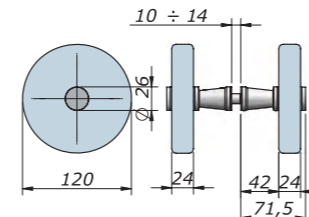

art. Lisa

Maniglia in vetro
Glass handle

argento/silver	bronzo/bronze	oro/gold	nero/black	verniciato/powder	cromato/chrome	oro luc./bright gold	crom.sat/chro. mat
N-0012-A	N-0012-B	N-0012-O	N-0012-N	N-0012-V	N-0012-C	N-0012-L	N-0012-I