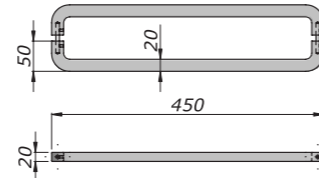

art. 29

argento/silver	bronzo/bronze	oro/gold	nero/black	verniciato/powder	cromato/chrome	oro luc./bright gold	crom.sat/chro. mat
N-0029-A	N-0029-B	N-0029-O	N-0029-N	N-0029-V	N-0029-C	N-0029-L	N-0029-I