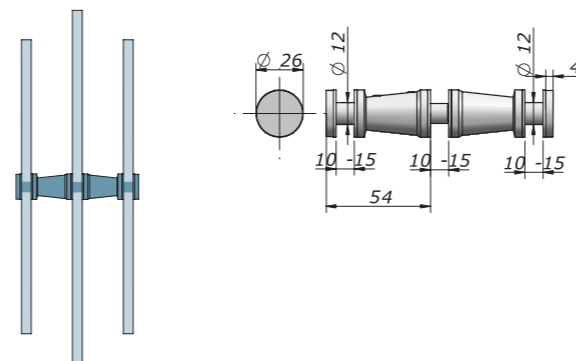

art. 310

Distanziale per realizzazione maniglie in vetro
Spacer for glass handle realization

argento/silver	bronzo/bronze	oro/gold	nero/black	verniciato/powder	cromato/chrome	oro luc./bright gold	crom.sat/chro. mat
N-0310-A	N-0310-B	N-0310-O	N-0310-N	N-0310-V	N-0310-C	N-0310-L	N-0310-I