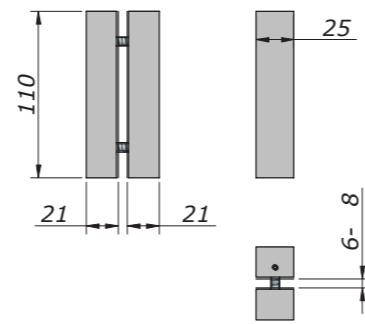

art. 32

argento/silver	bronzo/bronze	oro/gold	nero/black	verniciato/powder	cromato/chrome	oro luc./bright gold	crom.sat/chro. mat
N-0032-A	N-0032-B	N-0032-O	N-0032-N	N-0032-V	N-0032-C	N-0032-L	N-0032-I