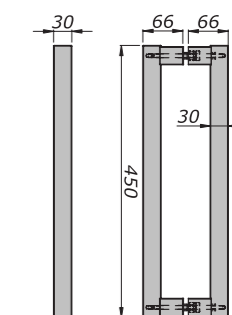

art. 27

argento/silver	bronzo/bronze	oro/gold	nero/black	verniciato/powder	cromato/chrome	oro luc./bright gold	crom.sat/chro. mat
N-0027-A	N-0027-B	N-0027-O	N-0027-N	N-0027-V	N-0027-C	N-0027-L	N-0027-I