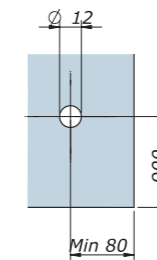

art. 24

Pomolo diametro 65 mm
Knob diameter 65 mm

argento/silver	bronzo/bronze	oro/gold	nero/black	verniciato/powder	cromato/chrome	oro luc./bright gold	crom.sat/chro. mat
N-0024-A	N-0024-B	N-0024-O	N-0024-N	N-0024-V	N-0024-C	N-0024-L	N-0024-I