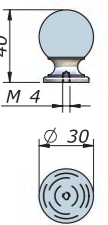

art. 14

Pomolo singolo in vetro liscio
Single smooth glass knob

argento/silver	bronzo/bronze	oro/gold	nero/black	verniciato/powder	cromato/chrome	oro luc./bright gold	crom.sat/chro. mat
-	-	-	-	-	N-0014-C	N-0014-L	-