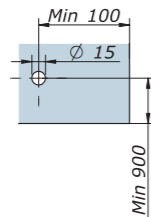

art. Lisa

Maniglia in vetro
Glass handle

argento/silver	bronzo/bronze	oro/gold	nero/black	verniciato/powder	cromato/chrome	oro luc./bright gold	crom.sat/chro. mat
N-0012-A	N-0012-B	N-0012-O	N-0012-N	N-0012-V	N-0012-C	N-0012-L	N-0012-I