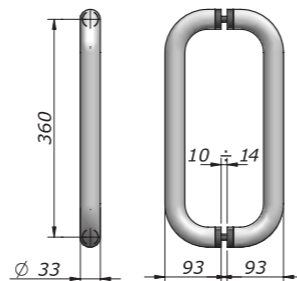

art. 22

Maniglia tubolare
Tubular handle

argento/silver	bronzo/bronze	oro/gold	nero/black	verniciato/powder	cromato/chrome	oro luc./bright gold	crom.sat/chro. mat
N-0022-A	N-0022-B	N-0022-O	N-0022-N	N-0022-V	N-0022-C	N-0022-L	N-0022-I