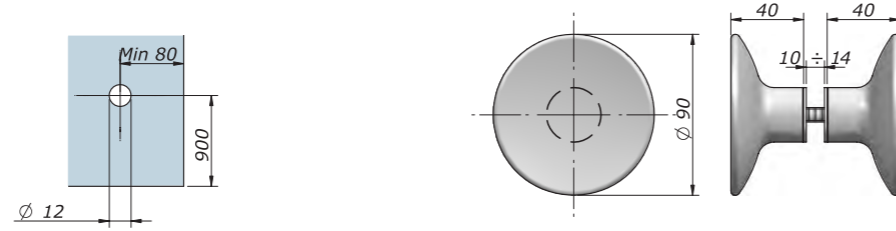

art. 1B

argento/silver	bronzo/bronze	oro/gold	nero/black	verniciato/powder	cromato/chrome	oro luc./bright gold	crom.sat/chro. mat
N-001B-A	N-001B-B	N-001B-O	N-001B-N	N-001B-V	N-001B-C	N-001B-L	N-001B-I