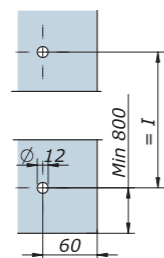

Maniglia tubolare diritta
Straight tubular handle

L: lunghezza / length
I: interasse / distance hole

	argento silver	bronzo bronze	oro gold	nero black	vern. powder	cromato chrome	oro luc. bright gold	crom.sat chrome mat	acc. inox sat s. steel mat	acc. inox luc. s.s. polished
L 300 - I 200	N-0023-A	N-0023-B	N-0023-O	N-0023-N	-	N-0023-C	N-0023-L	N-0023-I	N-0023-H	N-0023-M
L 600 - I 450	N-0023-A-060	N-0023-B-060	N-0023-O-060	N-0023-N-060	-	N-0023-C-060	N-0023-L-060	N-0023-I-060	N-0023-H-060	N-0023-M-060
L 900 - I 700	N-0023-A-090	N-0023-B-090	N-0023-O-090	N-0023-N-090	-	N-0023-C-090	N-0023-L-090	N-0023-I-090	N-0023-H-090	N-0023-M-090
L 1200 - I 900	N-0023-A-120	N-0023-B-120	N-0023-O-120	N-0023-N-120	-	-	N-0023-L-120	N-0023-I-120	N-0023-H-120	N-0023-M-120
L 1500 - I 1100	N-0023-A-150	N-0023-B-150	N-0023-O-150	N-0023-N-150	-	-	N-0023-L-150	N-0023-I-150	N-0023-H-150	N-0023-M-150
L 1800 - I 1200	-	-	-	-	-	-	-	-	N-0023-H-180	N-0023-M-180
L 2200 - I 1400	-	-	-	-	-	-	-	-	N-0023-H-220	N-0023-M-220