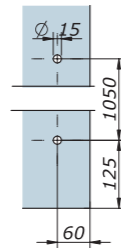

art. 30

Maniglione tubolare con chiave su un lato
Tubular handle with lock on one side

argento/silver	bronzo/bronze	oro/gold	nero/black	verniciato/powder	cromato/chrome	oro luc./bright gold	crom.sat/chro. mat
N-0030-A	-	-	-	-	N-0030-C	-	N-0030-I