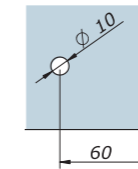

art. 14

Pomolo singolo in vetro liscio
Single smooth glass knob

argento/silver	bronzo/bronze	oro/gold	nero/black	verniciato/powder	cromato/chrome	oro luc./bright gold	crom.sat/chro. mat
-	-	-	-	-	N-0014-C	N-0014-L	-