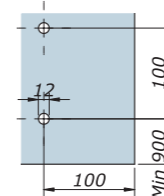

art. Perla

Maniglia in vetro
Glass handle

argento/silver	bronzo/bronze	oro/gold	nero/black	verniciato/powder	cromato/chrome	oro luc./bright gold	crom.sat/chro. mat
N-0004-A	N-0004-B	N-0004-O	N-0004-N	N-0004-V	N-0004-C	N-0004-L	N-0004-I