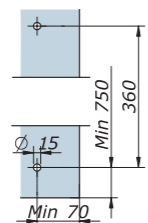

art. 22

Maniglia tubolare
Tubular handle

argento/silver	bronzo/bronze	oro/gold	nero/black	verniciato/powder	cromato/chrome	oro luc./bright gold	crom.sat/chro. mat
N-0022-A	N-0022-B	N-0022-O	N-0022-N	N-0022-V	N-0022-C	N-0022-L	N-0022-I