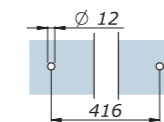

art. 28

Maniglia quadrata singola con pomolo
Single straight tubular handle

argento/silver	bronzo/bronze	oro/gold	nero/black	verniciato/powder	cromato/chrome	oro luc./bright gold	crom.sat/chro. mat
N-0028-A	N-0028-B	N-0028-O	N-0028-N	N-0028-V	N-0028-C	N-0028-L	N-0028-I