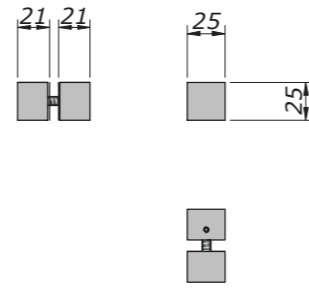

art. 31

Pomolo quadrato piccolo
Little square knob

argento/silver	bronzo/bronze	oro/gold	nero/black	verniciato/powder	cromato/chrome	oro luc./bright gold	crom.sat/chro. mat
N-0031-A	N-0031-B	N-0031-O	N-0031-N	N-0031-V	N-0031-C	N-0031-L	N-0031-I