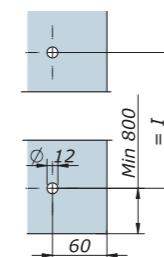

art. 23A

Maniglia tubolare diritta singola
Single straight tubular handle

L: lunghezza / length
I: interasse / distance hole

	argento silver	bronzo bronze	oro gold	nero black	vern. powder	cromato chrome	oro luc. bright gold	crom.sat chrome mat	acc. inox sat s. steel mat	acc. inox luc. s.s. polished
L 300 - I 200	N-023A-A	N-023A-B	N-023A-O	N-023A-N	-	N-023A-C	N-023A-L	N-023A-I	N-023A-H	N-023A-M
L 600 - I 450	N-023A-A-060	N-023A-B-060	N-023A-O-060	N-023A-N-060	-	N-0023-C-060	N-023A-L-060	N-023A-I-060	N-023A-H-060	N-023A-M-060
L 900 - I 700	N-023A-A-090	N-023A-B-090	N-023A-O-090	N-023A-N-090	-	N-0023-C-090	N-023A-L-090	N-023A-I-090	N-023A-H-090	N-023A-M-090
L 1200 - I 900	N-023A-A-120	N-023A-B-120	N-023A-O-120	N-023A-N-120	-	-	N-023A-L-120	N-023A-I-120	N-023A-H-120	N-023A-M-120
L 1500 - I 1100	N-023A-A-150	N-023A-B-150	N-023A-O-150	N-023A-N-150	-	-	N-023A-L-150	N-023A-I-150	N-023A-H-150	N-023A-M-150
L 1800 - I 1200	-	-	-	-	-	-	-	-	N-023A-H-180	N-023A-M-180
L 2200 - I 1400	-	-	-	-	-	-	-	-	N-023A-H-220	N-023A-M-220