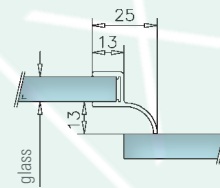

Magnetic seal - 4010 / 180

180°, PVC (pair)

Art.no.	glass	B	X	L	
19.4010.180.01	8 mm	42 mm	22 mm	2500 mm	1
19.4010.180.00	10 mm	45 mm	22 mm	2500 mm	1

5

Seal lip - 4011

for glass door, PVC

Art.no.	glass	B	X	L	
19.4011.000.01	8 mm	28 mm	5 - 10 mm	2500 mm	1
19.4011.000.00	10 mm	28 mm	5 - 12 mm	2500 mm	1

Seal - 4014

for glass door, PVC

Art.no.	glass	B	X	L	
19.4014.000.00	6 mm	20 mm	10 mm	2500 mm	1

5

Seal lip - 4015

for glass door, PVC

Art.no.	glass	L	
19.4015.000.01	8 mm	2500 mm	1
19.4015.000.02	10 mm	2500 mm	1

Seal lip - 4016

for glass door, PVC

Art.no.	glass	L	
19.4016.000.01	6 - 8 mm	2500 mm	1

Seal lip - 4017

front rabbet 180°, for glass door, PVC

Art.no.	glass	L	
19.4017.000.01	8 mm	2500 mm	1
19.4017.000.00	10 mm	2500 mm	1

Seal lip - 4018

corner rabbet 90°, for glass door, PVC

Art.no.	glass	L	
19.4018.000.01	6 - 8 mm	2500 mm	1

Stripe lip - 4021

for glass door, self-adhesive, PVC

Art.no.	glass	L	
19.4021.000.01	8 - 10 mm	5000 mm	1