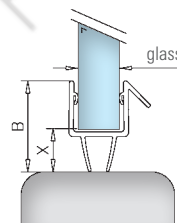

Magnetic seal - 4010 / 180

180°, PVC (pair)

Art.no.	glass	B	X	L	
19.4010.180.01	8 mm	42 mm	22 mm	2500 mm	1
19.4010.180.00	10 mm	45 mm	22 mm	2500 mm	1

5

Seal lip - 4011

for glass door, PVC

Art.no.	glass	B	X	L	
19.4011.000.01	8 mm	28 mm	5 - 10 mm	2500 mm	1
19.4011.000.00	10 mm	28 mm	5 - 12 mm	2500 mm	1

Stripe lip - 4012

for glass door, PVC

Art.no.	glass	B	X	L	
19.4012.000.01	8 mm	18 mm	7 mm	2500 mm	1
19.4012.000.00	10 mm	18 mm	7 mm	2500 mm	1

Seal - 4013

for glass door, PVC

Art.no.	glass	B	X	L	
19.4013.000.00	8 - 10 mm	22 mm	8 mm	2500 mm	1

Seal - 4014

for glass door, PVC

Art.no.	glass	B	X	L	
19.4014.000.00	6 mm	20 mm	10 mm	2500 mm	1

5

Seal lip - 4015

for glass door, PVC

Art.no.	glass	L	
19.4015.000.01	8 mm	2500 mm	1
19.4015.000.02	10 mm	2500 mm	1

Seal lip - 4016

for glass door, PVC

Art.no.	glass	L	
19.4016.000.01	6 - 8 mm	2500 mm	1

Seal lip - 4017

front rabbet 180°, for glass door, PVC

Art.no.	glass	L	
19.4017.000.01	8 mm	2500 mm	1
19.4017.000.00	10 mm	2500 mm	1