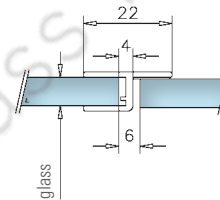

Magnetic seal - 4010 / 180

180°, PVC (pair)

Art.no.	glass	B	X	L	
19.4010.180.01	8 mm	42 mm	22 mm	2500 mm	1
19.4010.180.00	10 mm	45 mm	22 mm	2500 mm	1

5

Seal lip - 4011

for glass door, PVC

Art.no.	glass	B	X	L	
19.4011.000.01	8 mm	28 mm	5 - 10 mm	2500 mm	1
19.4011.000.00	10 mm	28 mm	5 - 12 mm	2500 mm	1

Seal - 4014

for glass door, PVC

Art.no.	glass	B	X	L	
19.4014.000.00	6 mm	20 mm	10 mm	2500 mm	1

5

Seal lip - 4015

for glass door, PVC

Art.no.	glass	L	
19.4015.000.01	8 mm	2500 mm	1
19.4015.000.02	10 mm	2500 mm	1

Seal lip - 4016

for glass door, PVC

Art.no.	glass	L	
19.4016.000.01	6 - 8 mm	2500 mm	1

Seal lip - 4017

front rabbet 180°, for glass door, PVC

Art.no.	glass	L	
19.4017.000.01	8 mm	2500 mm	1
19.4017.000.00	10 mm	2500 mm	1

Seal lip - 4018

corner rabbet 90°, for glass door, PVC

Art.no.	glass	L	
19.4018.000.01	6 - 8 mm	2500 mm	1

Stripe lip - 4021

for glass door, self-adhesive, PVC

Art.no.	glass	L	
19.4021.000.01	8 - 10 mm	5000 mm	1