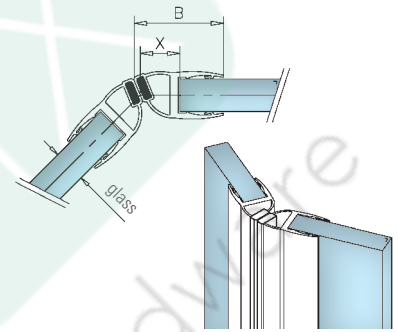

Magnetic seal - 4010 / 090

90°, PVC (pair)

Art.no.	glass	B	X	L	
19.4010.090.01	8 mm	26 mm	12 mm	2500 mm	1
19.4010.090.00	10 mm	28 mm	10 mm	2500 mm	1

Magnetic seal - 4010 / 135

135°, PVC (pair)

Art.no.	glass	B	X	L	
19.4010.135.01	8 mm	25 mm	12 mm	2500 mm	1
19.4010.135.00	10 mm	25 mm	12 mm	2500 mm	1

Magnetic seal - 4010 / 180

180°, PVC (pair)

Art.no.	glass	B	X	L	
19.4010.180.01	8 mm	42 mm	22 mm	2500 mm	1
19.4010.180.00	10 mm	45 mm	22 mm	2500 mm	1

5

Seal lip - 4011

for glass door, PVC

Art.no.	glass	B	X	L	
19.4011.000.01	8 mm	28 mm	5 - 10 mm	2500 mm	1
19.4011.000.00	10 mm	28 mm	5 - 12 mm	2500 mm	1

Stripe lip - 4012

for glass door, PVC

Art.no.	glass	B	X	L	
19.4012.000.01	8 mm	18 mm	7 mm	2500 mm	1
19.4012.000.00	10 mm	18 mm	7 mm	2500 mm	1

Seal - 4013

for glass door, PVC

Art.no.	glass	B	X	L	
19.4013.000.00	8 - 10 mm	22 mm	8 mm	2500 mm	1

Seal - 4014

for glass door, PVC

Art.no.	glass	B	X	L	
19.4014.000.00	6 mm	20 mm	10 mm	2500 mm	1

5

Seal lip - 4015

for glass door, PVC

Art.no.	glass	L	
19.4015.000.01	8 mm	2500 mm	1
19.4015.000.02	10 mm	2500 mm	1