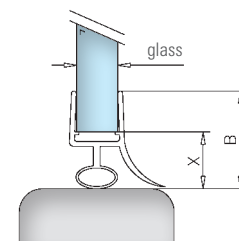

Magnetic seal - 4010 / 180

180°, PVC (pair)

Art.no.	glass	B	X	L	
19.4010.180.01	8 mm	42 mm	22 mm	2500 mm	1
19.4010.180.00	10 mm	45 mm	22 mm	2500 mm	1

5

Seal lip - 4011

for glass door, PVC

Art.no.	glass	B	X	L	
19.4011.000.01	8 mm	28 mm	5 - 10 mm	2500 mm	1
19.4011.000.00	10 mm	28 mm	5 - 12 mm	2500 mm	1

Stripe lip - 4012

for glass door, PVC

Art.no.	glass	B	X	L	
19.4012.000.01	8 mm	18 mm	7 mm	2500 mm	1
19.4012.000.00	10 mm	18 mm	7 mm	2500 mm	1

Seal - 4013

for glass door, PVC

Art.no.	glass	B	X	L	
19.4013.000.00	8 - 10 mm	22 mm	8 mm	2500 mm	1

Seal - 4014

for glass door, PVC

Art.no.	glass	B	X	L	
19.4014.000.00	6 mm	20 mm	10 mm	2500 mm	1

5

Seal lip - 4015

for glass door, PVC

Art.no.	glass	L	
19.4015.000.01	8 mm	2500 mm	1
19.4015.000.02	10 mm	2500 mm	1

Seal lip - 4016

for glass door, PVC

Art.no.	glass	L	
19.4016.000.01	6 - 8 mm	2500 mm	1

Seal lip - 4017

front rabbet 180°, for glass door, PVC

Art.no.	glass	L	
19.4017.000.01	8 mm	2500 mm	1
19.4017.000.00	10 mm	2500 mm	1