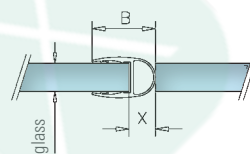

Magnetic seal - 4010 / 090

90°, PVC (pair)

Art.no.	glass	B	X	L	
19.4010.090.01	8 mm	26 mm	12 mm	2500 mm	1
19.4010.090.00	10 mm	28 mm	10 mm	2500 mm	1

Magnetic seal - 4010 / 135

135°, PVC (pair)

Art.no.	glass	B	X	L	
19.4010.135.01	8 mm	25 mm	12 mm	2500 mm	1
19.4010.135.00	10 mm	25 mm	12 mm	2500 mm	1

Magnetic seal - 4010 / 180

180°, PVC (pair)

Art.no.	glass	B	X	L	
19.4010.180.01	8 mm	42 mm	22 mm	2500 mm	1
19.4010.180.00	10 mm	45 mm	22 mm	2500 mm	1

5

Seal lip - 4011

for glass door, PVC

Art.no.	glass	B	X	L	
19.4011.000.01	8 mm	28 mm	5 - 10 mm	2500 mm	1
19.4011.000.00	10 mm	28 mm	5 - 12 mm	2500 mm	1

Stripe lip - 4012

for glass door, PVC

Art.no.	glass	B	X	L	
19.4012.000.01	8 mm	18 mm	7 mm	2500 mm	1
19.4012.000.00	10 mm	18 mm	7 mm	2500 mm	1

Seal - 4013

for glass door, PVC

Art.no.	glass	B	X	L	
19.4013.000.00	8 - 10 mm	22 mm	8 mm	2500 mm	1

Seal - 4014

for glass door, PVC

Art.no.	glass	B	X	L	
19.4014.000.00	6 mm	20 mm	10 mm	2500 mm	1

5

Seal lip - 4015

for glass door, PVC

Art.no.	glass	L	
19.4015.000.01	8 mm	2500 mm	1
19.4015.000.02	10 mm	2500 mm	1