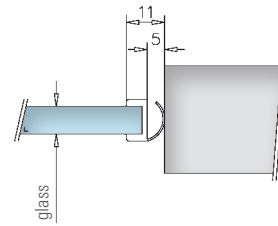

Magnetic seal - 4010 / 180

180°, PVC (pair)

Art.no.	glass	B	X	L	
19.4010.180.01	8 mm	42 mm	22 mm	2500 mm	1
19.4010.180.00	10 mm	45 mm	22 mm	2500 mm	1

5

Seal lip - 4011

for glass door, PVC

Art.no.	glass	B	X	L	
19.4011.000.01	8 mm	28 mm	5 - 10 mm	2500 mm	1
19.4011.000.00	10 mm	28 mm	5 - 12 mm	2500 mm	1

Seal - 4014

for glass door, PVC

Art.no.	glass	B	X	L	
19.4014.000.00	6 mm	20 mm	10 mm	2500 mm	1

5

Seal lip - 4015

for glass door, PVC

Art.no.	glass	L	
19.4015.000.01	8 mm	2500 mm	1
19.4015.000.02	10 mm	2500 mm	1

Seal lip - 4016

for glass door, PVC

Art.no.	glass	L	
19.4016.000.01	6 - 8 mm	2500 mm	1

Seal lip - 4017

front rabbet 180°, for glass door, PVC

Art.no.	glass	L	
19.4017.000.01	8 mm	2500 mm	1
19.4017.000.00	10 mm	2500 mm	1

Seal lip - 4018

corner rabbet 90°, for glass door, PVC

Art.no.	glass	L	
19.4018.000.01	6 - 8 mm	2500 mm	1

Stripe lip - 4021

for glass door, self-adhesive, PVC

Art.no.	glass	L	
19.4021.000.01	8 - 10 mm	5000 mm	1