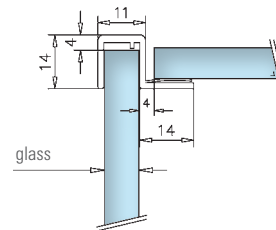

Magnetic seal - 4010 / 180

180°, PVC (pair)

Art.no.	glass	B	X	L	
19.4010.180.01	8 mm	42 mm	22 mm	2500 mm	1
19.4010.180.00	10 mm	45 mm	22 mm	2500 mm	1

5

Seal lip - 4011

for glass door, PVC

Art.no.	glass	B	X	L	
19.4011.000.01	8 mm	28 mm	5 - 10 mm	2500 mm	1
19.4011.000.00	10 mm	28 mm	5 - 12 mm	2500 mm	1

Seal - 4014

for glass door, PVC

Art.no.	glass	B	X	L	
19.4014.000.00	6 mm	20 mm	10 mm	2500 mm	1

5

Seal lip - 4015

for glass door, PVC

Art.no.	glass	L	
19.4015.000.01	8 mm	2500 mm	1
19.4015.000.02	10 mm	2500 mm	1

Seal lip - 4016

for glass door, PVC

Art.no.	glass	L	
19.4016.000.01	6 - 8 mm	2500 mm	1

Seal lip - 4017

front rabbet 180°, for glass door, PVC

Art.no.	glass	L	
19.4017.000.01	8 mm	2500 mm	1
19.4017.000.00	10 mm	2500 mm	1

Seal lip - 4018

corner rabbet 90°, for glass door, PVC

Art.no.	glass	L	
19.4018.000.01	6 - 8 mm	2500 mm	1

Stripe lip - 4021

for glass door, self-adhesive, PVC

Art.no.	glass	L	
19.4021.000.01	8 - 10 mm	5000 mm	1