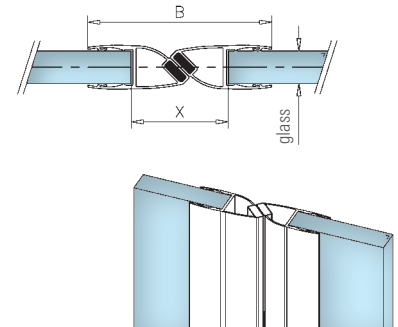

Magnetic seal - 4010 / 090

90°, PVC (pair)

Art.no.	glass	B	X	L	
19.4010.090.01	8 mm	26 mm	12 mm	2500 mm	1
19.4010.090.00	10 mm	28 mm	10 mm	2500 mm	1

Magnetic seal - 4010 / 135

135°, PVC (pair)

Art.no.	glass	B	X	L	
19.4010.135.01	8 mm	25 mm	12 mm	2500 mm	1
19.4010.135.00	10 mm	25 mm	12 mm	2500 mm	1

Magnetic seal - 4010 / 180

180°, PVC (pair)

Art.no.	glass	B	X	L	
19.4010.180.01	8 mm	42 mm	22 mm	2500 mm	1
19.4010.180.00	10 mm	45 mm	22 mm	2500 mm	1

5

Seal lip - 4011

for glass door, PVC

Art.no.	glass	B	X	L	
19.4011.000.01	8 mm	28 mm	5 - 10 mm	2500 mm	1
19.4011.000.00	10 mm	28 mm	5 - 12 mm	2500 mm	1

Stripe lip - 4012

for glass door, PVC

Art.no.	glass	B	X	L	
19.4012.000.01	8 mm	18 mm	7 mm	2500 mm	1
19.4012.000.00	10 mm	18 mm	7 mm	2500 mm	1

Seal - 4013

for glass door, PVC

Art.no.	glass	B	X	L	
19.4013.000.00	8 - 10 mm	22 mm	8 mm	2500 mm	1

Seal - 4014

for glass door, PVC

Art.no.	glass	B	X	L	
19.4014.000.00	6 mm	20 mm	10 mm	2500 mm	1

5

Seal lip - 4015

for glass door, PVC

Art.no.	glass	L	
19.4015.000.01	8 mm	2500 mm	1
19.4015.000.02	10 mm	2500 mm	1