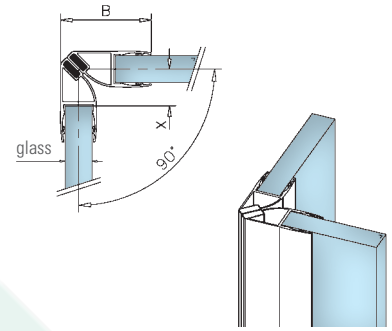

Magnetic seal - 4010 / 090

90°, PVC (pair)

Art.no.	glass	B	X	L	
19.4010.090.01	8 mm	26 mm	12 mm	2500 mm	1
19.4010.090.00	10 mm	28 mm	10 mm	2500 mm	1

Magnetic seal - 4010 / 135

135°, PVC (pair)

Art.no.	glass	B	X	L	
19.4010.135.01	8 mm	25 mm	12 mm	2500 mm	1
19.4010.135.00	10 mm	25 mm	12 mm	2500 mm	1

Magnetic seal - 4010 / 180

180°, PVC (pair)

Art.no.	glass	B	X	L	
19.4010.180.01	8 mm	42 mm	22 mm	2500 mm	1
19.4010.180.00	10 mm	45 mm	22 mm	2500 mm	1

5

Seal lip - 4011

for glass door, PVC

Art.no.	glass	B	X	L	
19.4011.000.01	8 mm	28 mm	5 - 10 mm	2500 mm	1
19.4011.000.00	10 mm	28 mm	5 - 12 mm	2500 mm	1

Stripe lip - 4012

for glass door, PVC

Art.no.	glass	B	X	L	
19.4012.000.01	8 mm	18 mm	7 mm	2500 mm	1
19.4012.000.00	10 mm	18 mm	7 mm	2500 mm	1

Seal - 4013

for glass door, PVC

Art.no.	glass	B	X	L	
19.4013.000.00	8 - 10 mm	22 mm	8 mm	2500 mm	1

Seal - 4014

for glass door, PVC

Art.no.	glass	B	X	L	
19.4014.000.00	6 mm	20 mm	10 mm	2500 mm	1

5

Seal lip - 4015

for glass door, PVC

Art.no.	glass	L	
19.4015.000.01	8 mm	2500 mm	1
19.4015.000.02	10 mm	2500 mm	1