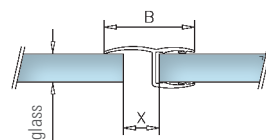

Magnetic seal - 4010 / 090

90°, PVC (pair)

Art.no.	glass	B	X	L	
19.4010.090.01	8 mm	26 mm	12 mm	2500 mm	1
19.4010.090.00	10 mm	28 mm	10 mm	2500 mm	1

Magnetic seal - 4010 / 135

135°, PVC (pair)

Art.no.	glass	B	X	L	
19.4010.135.01	8 mm	25 mm	12 mm	2500 mm	1
19.4010.135.00	10 mm	25 mm	12 mm	2500 mm	1

Magnetic seal - 4010 / 180

180°, PVC (pair)

Art.no.	glass	B	X	L	
19.4010.180.01	8 mm	42 mm	22 mm	2500 mm	1
19.4010.180.00	10 mm	45 mm	22 mm	2500 mm	1

5

Seal lip - 4011

for glass door, PVC

Art.no.	glass	B	X	L	
19.4011.000.01	8 mm	28 mm	5 - 10 mm	2500 mm	1
19.4011.000.00	10 mm	28 mm	5 - 12 mm	2500 mm	1

Stripe lip - 4012

for glass door, PVC

Art.no.	glass	B	X	L	
19.4012.000.01	8 mm	18 mm	7 mm	2500 mm	1
19.4012.000.00	10 mm	18 mm	7 mm	2500 mm	1

Seal - 4013

for glass door, PVC

Art.no.	glass	B	X	L	
19.4013.000.00	8 - 10 mm	22 mm	8 mm	2500 mm	1

Seal - 4014

for glass door, PVC

Art.no.	glass	B	X	L	
19.4014.000.00	6 mm	20 mm	10 mm	2500 mm	1

5

Seal lip - 4015

for glass door, PVC

Art.no.	glass	L	
19.4015.000.01	8 mm	2500 mm	1
19.4015.000.02	10 mm	2500 mm	1