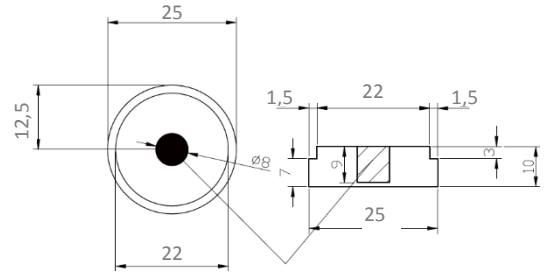

■ DETALĖS STALO KOJOMS

MGPLDET25 Nerūdijančio plieno detalė stalo kojai 25mm

MGPLDET32 Nerūdijančio plieno detalė stalo kojai 32mm

MGPLDET50 Nerūdijančio plieno detalė stalo kojai 50mm

MGPLDET60 Nerūdijančio plieno detalė stalo kojai 60x60mm

MGPLDET80 Nerūdijančio plieno detalė stalo kojai 80x80mm

MGPLDET100 Nerūdijančio plieno detalė stalo kojai 100x100mm

MGPLASTIV25 Plastikinė įvorė 25mm

MGPLASTIV32 Plastikinė įvorė 32mm

MGPLASTIV50 Plastikinė įvorė 50mm

MGPLASTDET50 Plastikinė kojos detalė 50mm

MGVAMZDIS Vamzdis stalo kojoms 25mm, 32mm, 50mm