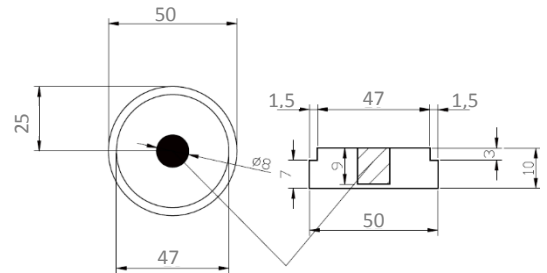

■ DETALĖS STALO KOJOMS

MGPLDET25 Nerūdijančio plieno detalė stalo kojai 25mm

MGPLDET32 Nerūdijančio plieno detalė stalo kojai 32mm

MGPLDET50 Nerūdijančio plieno detalė stalo kojai 50mm

MGPLDET60 Nerūdijančio plieno detalė stalo kojai 60x60mm

MGPLDET80 Nerūdijančio plieno detalė stalo kojai 80x80mm

MGPLDET100 Nerūdijančio plieno detalė stalo kojai 100x100mm

MGPLASTIV25 Plastikinė įvorė 25mm

MGPLASTIV32 Plastikinė įvorė 32mm

MGPLASTIV50 Plastikinė įvorė 50mm

MGPLASTDET50 Plastikinė kojos detalė 50mm

MGVAMZDIS Vamzdis stalo kojoms 25mm, 32mm, 50mm