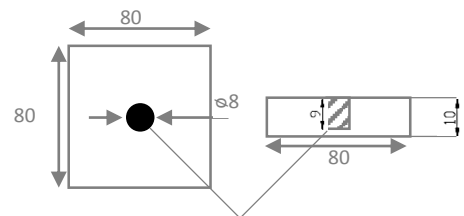

■ DETALĖS STALO KOJOMS

MGPLDET25 Nerūdijančio plieno detalė stalo kojai 25mm

MGPLDET32 Nerūdijančio plieno detalė stalo kojai 32mm

MGPLDET50 Nerūdijančio plieno detalė stalo kojai 50mm

MGPLDET60 Nerūdijančio plieno detalė stalo kojai 60x60mm

MGPLDET80 Nerūdijančio plieno detalė stalo kojai 80x80mm

MGPLDET100 Nerūdijančio plieno detalė stalo kojai 100x100mm

MGPLASTIV25 Plastikinė įvorė 25mm

MGPLASTIV32 Plastikinė įvorė 32mm

MGPLASTIV50 Plastikinė įvorė 50mm

MGPLASTDET50 Plastikinė kojos detalė 50mm

MGVAMZDIS Vamzdis stalo kojoms 25mm, 32mm, 50mm