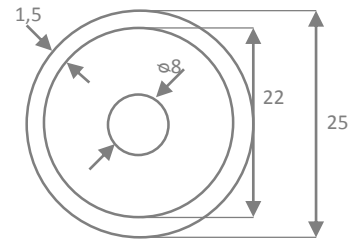

■ DETALĖS STALO KOJOMS

MGPLDET25 Nerūdijančio plieno detalė stalo kojai 25mm

MGPLDET32 Nerūdijančio plieno detalė stalo kojai 32mm

MGPLDET50 Nerūdijančio plieno detalė stalo kojai 50mm

MGPLDET60 Nerūdijančio plieno detalė stalo kojai 60x60mm

MGPLDET80 Nerūdijančio plieno detalė stalo kojai 80x80mm

MGPLDET100 Nerūdijančio plieno detalė stalo kojai 100x100mm

MGPLASTIV25 Plastikinė įvorė 25mm

MGPLASTIV32 Plastikinė įvorė 32mm

MGPLASTIV50 Plastikinė įvorė 50mm

MGPLASTDET50 Plastikinė kojos detalė 50mm

MGVAMZDIS Vamzdis stalo kojoms 25mm, 32mm, 50mm