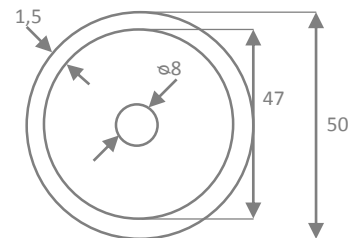

■ DETALĖS STALO KOJOMS

MGPLDET25 Nerūdijančio plieno detalė stalo kojai 25mm

MGPLDET32 Nerūdijančio plieno detalė stalo kojai 32mm

MGPLDET50 Nerūdijančio plieno detalė stalo kojai 50mm

MGPLDET60 Nerūdijančio plieno detalė stalo kojai 60x60mm

MGPLDET80 Nerūdijančio plieno detalė stalo kojai 80x80mm

MGPLDET100 Nerūdijančio plieno detalė stalo kojai 100x100mm

MGPLASTIV25 Plastikinė įvorė 25mm

MGPLASTIV32 Plastikinė įvorė 32mm

MGPLASTIV50 Plastikinė įvorė 50mm

MGPLASTDET50 Plastikinė kojos detalė 50mm

MGVAMZDIS Vamzdis stalo kojoms 25mm, 32mm, 50mm