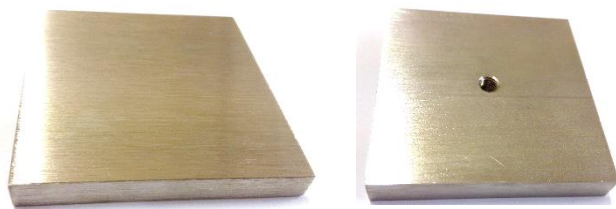

■ DETALĖS STALO KOJOMS

MGPLDET25 Nerūdijančio plieno detalė stalo kojai 25mm

MGPLDET32 Nerūdijančio plieno detalė stalo kojai 32mm

MGPLDET50 Nerūdijančio plieno detalė stalo kojai 50mm

MGPLDET60 Nerūdijančio plieno detalė stalo kojai 60x60mm

MGPLDET80 Nerūdijančio plieno detalė stalo kojai 80x80mm

MGPLDET100 Nerūdijančio plieno detalė stalo kojai 100x100mm

MGPLASTIV25 Plastikinė įvorė 25mm

MGPLASTIV32 Plastikinė įvorė 32mm

MGPLASTIV50 Plastikinė įvorė 50mm

MGPLASTDET50 Plastikinė kojos detalė 50mm

MGVAMZDIS Vamzdis stalo kojoms 25mm, 32mm, 50mm