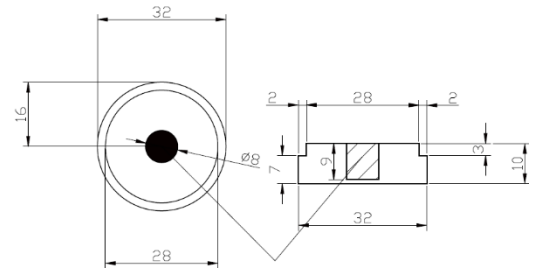

■ DETALĖS STALO KOJOMS

MGPLDET25 Nerūdijančio plieno detalė stalo kojai 25mm

MGPLDET32 Nerūdijančio plieno detalė stalo kojai 32mm

MGPLDET50 Nerūdijančio plieno detalė stalo kojai 50mm

MGPLDET60 Nerūdijančio plieno detalė stalo kojai 60x60mm

MGPLDET80 Nerūdijančio plieno detalė stalo kojai 80x80mm

MGPLDET100 Nerūdijančio plieno detalė stalo kojai 100x100mm

MGPLASTIV25 Plastikinė įvorė 25mm

MGPLASTIV32 Plastikinė įvorė 32mm

MGPLASTIV50 Plastikinė įvorė 50mm

MGPLASTDET50 Plastikinė kojos detalė 50mm

MGVAMZDIS Vamzdis stalo kojoms 25mm, 32mm, 50mm