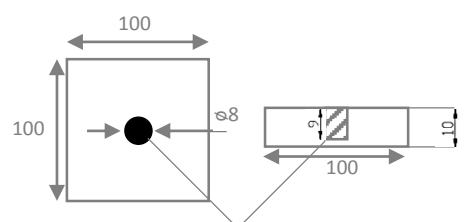

■ DETALĖS STALO KOJOMS

MGPLDET25 Nerūdijančio plieno detalė stalo kojai 25mm

MGPLDET32 Nerūdijančio plieno detalė stalo kojai 32mm

MGPLDET50 Nerūdijančio plieno detalė stalo kojai 50mm

MGPLDET60 Nerūdijančio plieno detalė stalo kojai 60x60mm

MGPLDET80 Nerūdijančio plieno detalė stalo kojai 80x80mm

MGPLDET100 Nerūdijančio plieno detalė stalo kojai 100x100mm

MGPLASTIV25 Plastikinė įvorė 25mm

MGPLASTIV32 Plastikinė įvorė 32mm

MGPLASTIV50 Plastikinė įvorė 50mm

MGPLASTDET50 Plastikinė kojos detalė 50mm

MGVAMZDIS Vamzdis stalo kojoms 25mm, 32mm, 50mm