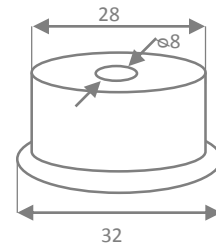

■ DETALĖS STALO KOJOMS

MGPLDET25 Nerūdijančio plieno detalė stalo kojai 25mm

MGPLDET32 Nerūdijančio plieno detalė stalo kojai 32mm

MGPLDET50 Nerūdijančio plieno detalė stalo kojai 50mm

MGPLDET60 Nerūdijančio plieno detalė stalo kojai 60x60mm

MGPLDET80 Nerūdijančio plieno detalė stalo kojai 80x80mm

MGPLDET100 Nerūdijančio plieno detalė stalo kojai 100x100mm

MGPLASTIV25 Plastikinė įvorė 25mm

MGPLASTIV32 Plastikinė įvorė 32mm

MGPLASTIV50 Plastikinė įvorė 50mm

MGPLASTDET50 Plastikinė kojos detalė 50mm

MGVAMZDIS Vamzdis stalo kojoms 25mm, 32mm, 50mm