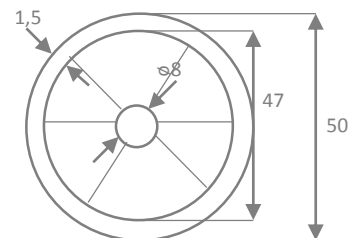

■ DETALĖS STALO KOJOMS

MGPLDET25 Nerūdijančio plieno detalė stalo kojai 25mm

MGPLDET32 Nerūdijančio plieno detalė stalo kojai 32mm

MGPLDET50 Nerūdijančio plieno detalė stalo kojai 50mm

MGPLDET60 Nerūdijančio plieno detalė stalo kojai 60x60mm

MGPLDET80 Nerūdijančio plieno detalė stalo kojai 80x80mm

MGPLDET100 Nerūdijančio plieno detalė stalo kojai 100x100mm

MGPLASTIV25 Plastikinė įvorė 25mm

MGPLASTIV32 Plastikinė įvorė 32mm

MGPLASTIV50 Plastikinė įvorė 50mm

MGPLASTDET50 Plastikinė kojos detalė 50mm

MGVAMZDIS Vamzdis stalo kojoms 25mm, 32mm, 50mm