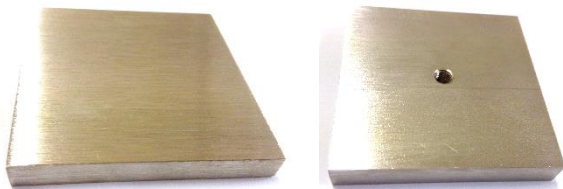

■ DETALĖS STALO KOJOMS

MGPLDET25 Nerūdijančio plieno detalė stalo kojai 25mm

MGPLDET32 Nerūdijančio plieno detalė stalo kojai 32mm

MGPLDET50 Nerūdijančio plieno detalė stalo kojai 50mm

MGPLDET60 Nerūdijančio plieno detalė stalo kojai 60x60mm

MGPLDET80 Nerūdijančio plieno detalė stalo kojai 80x80mm

MGPLDET100 Nerūdijančio plieno detalė stalo kojai 100x100mm

MGPLASTIV25 Plastikinė įvorė 25mm

MGPLASTIV32 Plastikinė įvorė 32mm

MGPLASTIV50 Plastikinė įvorė 50mm

MGPLASTDET50 Plastikinė kojos detalė 50mm

MGVAMZDIS Vamzdis stalo kojoms 25mm, 32mm, 50mm