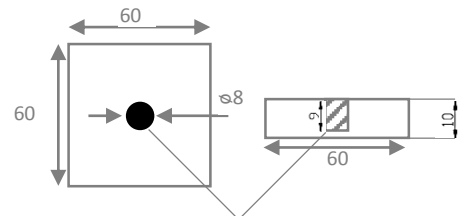

■ DETALĖS STALO KOJOMS

MGPLDET25 Nerūdijančio plieno detalė stalo kojai 25mm

MGPLDET32 Nerūdijančio plieno detalė stalo kojai 32mm

MGPLDET50 Nerūdijančio plieno detalė stalo kojai 50mm

MGPLDET60 Nerūdijančio plieno detalė stalo kojai 60x60mm

MGPLDET80 Nerūdijančio plieno detalė stalo kojai 80x80mm

MGPLDET100 Nerūdijančio plieno detalė stalo kojai 100x100mm

MGPLASTIV25 Plastikinė įvorė 25mm

MGPLASTIV32 Plastikinė įvorė 32mm

MGPLASTIV50 Plastikinė įvorė 50mm

MGPLASTDET50 Plastikinė kojos detalė 50mm

MGVAMZDIS Vamzdis stalo kojoms 25mm, 32mm, 50mm