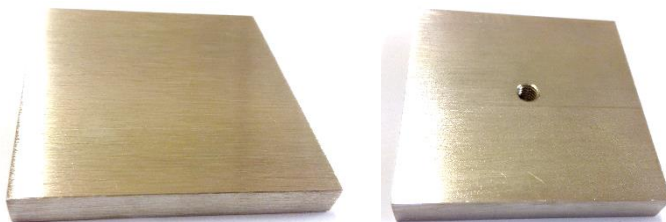

■ DETALĖS STALO KOJOMS

MGPLDET25 Nerūdijančio plieno detalė stalo kojai 25mm

MGPLDET32 Nerūdijančio plieno detalė stalo kojai 32mm

MGPLDET50 Nerūdijančio plieno detalė stalo kojai 50mm

MGPLDET60 Nerūdijančio plieno detalė stalo kojai 60x60mm

MGPLDET80 Nerūdijančio plieno detalė stalo kojai 80x80mm

MGPLDET100 Nerūdijančio plieno detalė stalo kojai 100x100mm

MGPLASTIV25 Plastikinė įvorė 25mm

MGPLASTIV32 Plastikinė įvorė 32mm

MGPLASTIV50 Plastikinė įvorė 50mm

MGPLASTDET50 Plastikinė kojos detalė 50mm

MGVAMZDIS Vamzdis stalo kojoms 25mm, 32mm, 50mm