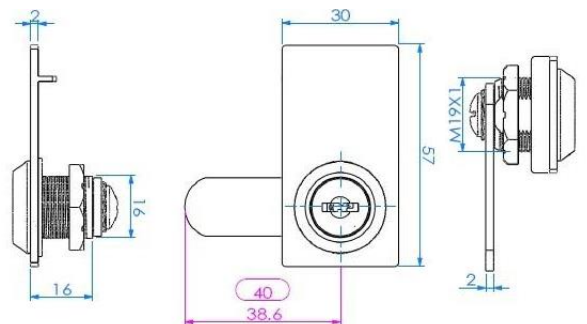

■ SPYNELĖS

X409/1 Spynelė stiklui SISO

X445 Spynelė dvejomis durims SISO

X916 Spynelė su plokšte dvejomis durims SISO

X440 Spynelė stiklui SISO

KPSPYNELĖ Baldinė spynelė universali SISO