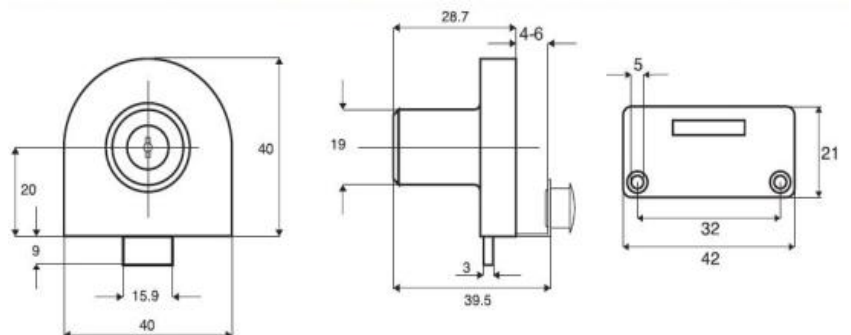

■ SPYNELĖS

X409/1 Spynelė stiklui SISO

X445 Spynelė dvejomis durims SISO

X916 Spynelė su plokšte dvejomis durims SISO

X440 Spynelė stiklui SISO

KPSPYNELĖ Baldinė spynelė universali SISO