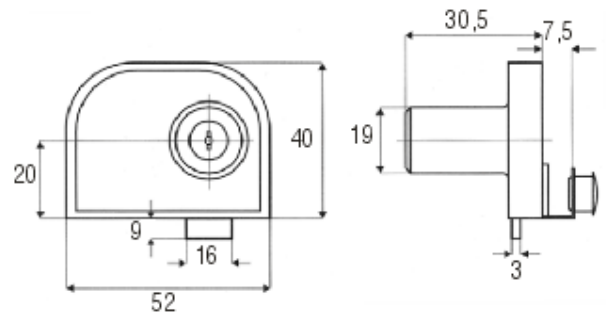

■ SPYNELĖS

X409/1 Spynelė stiklui SISO

X445 Spynelė dvejomis durims SISO

X916 Spynelė su plokšte dvejomis durims SISO

X440 Spynelė stiklui SISO

KPSPYNELĖ Baldinė spynelė universali SISO