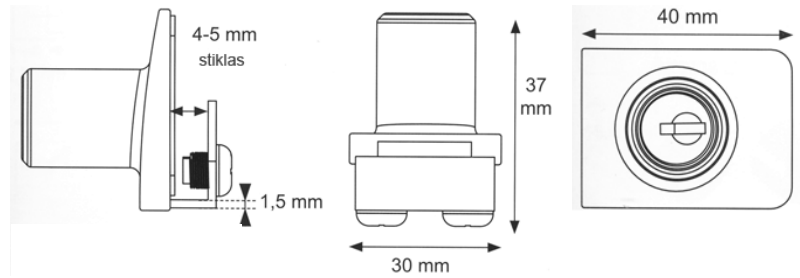

■ SPYNELĖS

X409/1 Spynelė stiklui SISO

X445 Spynelė dvejomis durims SISO

X916 Spynelė su plokšte dvejomis durims SISO

X440 Spynelė stiklui SISO

KPSPYNELĖ Baldinė spynelė universali SISO