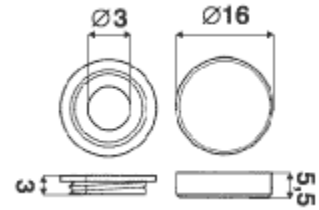

■ VEIDRODŽIŲ LAIKIKLIAI

KPLAIKE116CR Laikiklis veidrodžiui 16mm

KPLAIKE118PC Laikiklis veidrodžiui 18mm

KPLAIKE128PC Laikiklis veidrodžiui

KPLAIKL1 Laikiklis veidrodžiui

KPLAIKV70 Laikiklis veidrodžiui 70x70mm

KPLAIKV100 Laikiklis veidrodžiui 100x100mm