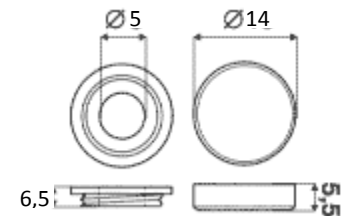

■ VEIDRODŽIŲ LAIKIKLIAI

KPLAIKE116CR Laikiklis veidrodžiui 16mm

KPLAIKE118PC Laikiklis veidrodžiui 18mm

KPLAIKE128PC Laikiklis veidrodžiui

KPLAIKL1 Laikiklis veidrodžiui

KPLAIKV70 Laikiklis veidrodžiui 70x70mm

KPLAIKV100 Laikiklis veidrodžiui 100x100mm