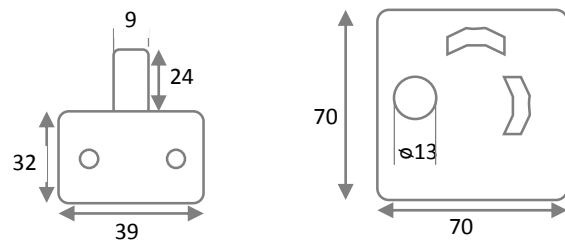

■ VEIDRODŽIŲ LAIKIKLIAI

KPLAIKE116CR Laikiklis veidrodžiui 16mm

KPLAIKE118PC Laikiklis veidrodžiui 18mm

KPLAIKE128PC Laikiklis veidrodžiui

KPLAIKL1 Laikiklis veidrodžiui

KPLAIKV70 Laikiklis veidrodžiui 70x70mm

KPLAIKV100 Laikiklis veidrodžiui 100x100mm