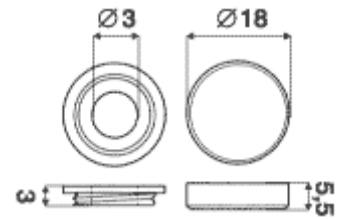

■ VEIDRODŽIŲ LAIKIKLIAI

KPLAIKE116CR Laikiklis veidrodžiui 16mm

KPLAIKE118PC Laikiklis veidrodžiui 18mm

KPLAIKE128PC Laikiklis veidrodžiui

KPLAIKL1 Laikiklis veidrodžiui

KPLAIKV70 Laikiklis veidrodžiui 70x70mm

KPLAIKV100 Laikiklis veidrodžiui 100x100mm