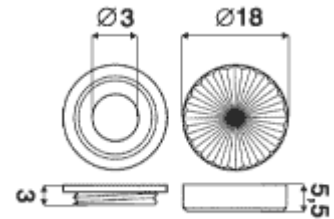

■ VEIDRODŽIŲ LAIKIKLIAI

KPLAIKE116CR Laikiklis veidrodžiui 16mm

KPLAIKE118PC Laikiklis veidrodžiui 18mm

KPLAIKE128PC Laikiklis veidrodžiui

KPLAIKL1 Laikiklis veidrodžiui

KPLAIKV70 Laikiklis veidrodžiui 70x70mm

KPLAIKV100 Laikiklis veidrodžiui 100x100mm