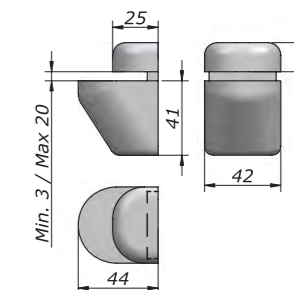

art. 322

argento/silver	bronzo/bronze	oro/gold	nero/black	verniciato/powder	cromato/chrome	oro luc./bright gold	crom.sat/chro. mat
-	-	-	N-0322-N	N-0322-V	N-0322-C	N-0322-F	N-0322-I