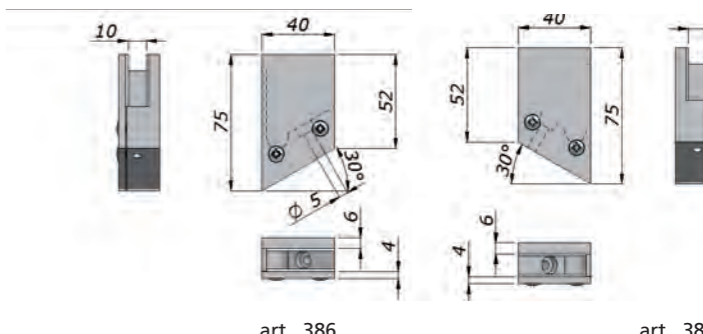

art. 386-387

argento/silver	bronzo/bronze	oro/gold	nero/black	verniciato/powder	cromato/chrome	oro luc./bright gold	crom.sat/chro. mat
N-0386-A	N-0386-B	N-0386-O	N-0386-N	N-0386-V	N-0386-C	N-0386-L	N-0386-I
N-0387-A	N-0387-B	N-0387-O	N-0387-N	N-0387-V	N-0387-C	N-0387-L	N-0387-I