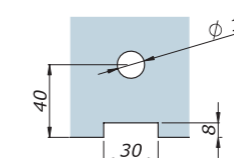

art. 370

Morsetto per parapetti
Balustrade clamp

argento/silver	bronzo/bronze	oro/gold	nero/black	verniciato/powder	cromato/chrome	oro luc./bright gold	crom.sat/chro. mat
N-0370-A	N-0370-B	N-0370-O	N-0370-N	N-0370-V	N-0370-C	N-0370-L	N-0370-I