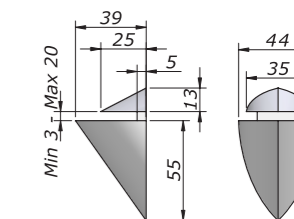

art. 320

argento/silver	bronzo/bronze	oro/gold	nero/black	verniciato/powder	cromato/chrome	oro luc./bright gold	crom.sat/chro. mat
-	-	-	N-0320-N	N-0320-V	N-0320-C	N-0320-F	N-0320-I