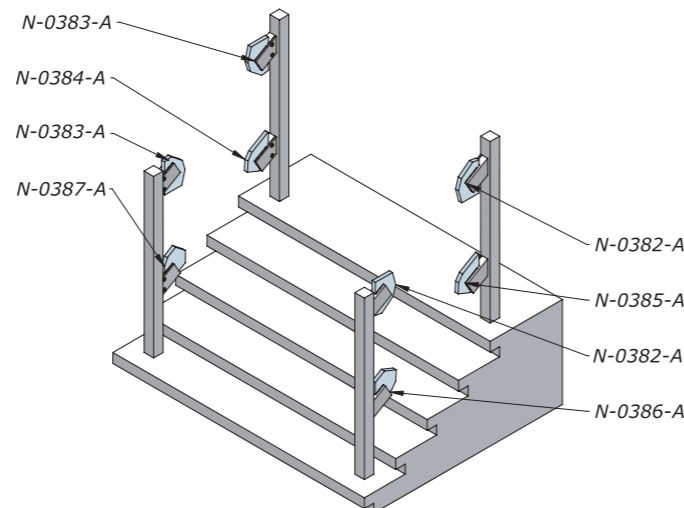

legenda / legenda

Morsetti per scale  
Clamps for stairs

portata / load	spessori / thickness
-	8 - 12

Lato morsetti salendo le scale / Clamp side rising stairs

NB:  
A richiesta disponibili  
anche per altri spessori  
Available for different  
thicknesses on request