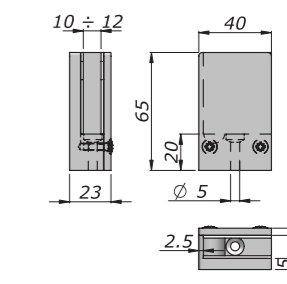

art. 362

\*  
N-0362-A: max 12 mm  
N-0362-A-14: max 14 mm  
N-0362-A-18: max 18 mm  
N-0362-A-20: max 20 mm

Morsetto angolare per parapetti senza tacca  
Balustrade corner clamp without cut-out

argento/silver	bronzo/bronze	oro/gold	nero/black	verniciato/powder	cromato/chrome	oro luc./bright gold	crom.sat/chro. mat
N-0362-A *	N-0362-B	N-0362-O	N-0362-N	N-0362-V	N-0362-C	N-0362-L	N-0362-I
N-0362-A-14 *	-	-	-	-	N-0362-C-14	-	N-0362-I-14
N-0362-A-18 *	-	-	-	-	N-0362-C-18	-	N-0362-I-18
N-0362-A-20 *	-	-	-	-	N-0362-C-20	-	N-0362-I-20

art. 363

\*  
N-0363-A: max 12 mm  
N-0363-A-14: max 14 mm  
N-0363-A-18: max 18 mm  
N-0363-A-20: max 20 mm

Morsetto angolare per parapetti senza tacca  
Balustrade corner clamp without cut-out

argento/silver	bronzo/bronze	oro/gold	nero/black	verniciato/powder	cromato/chrome	oro luc./bright gold	crom.sat/chro. mat
N-0363-A *	N-0363-B	N-0363-O	N-0363-N	N-0363-V	N-0363-C	N-0363-L	N-0363-I
N-0363-A-14 *	-	-	-	-	N-0363-C-14	-	N-0363-I-14
N-0363-A-18 *	-	-	-	-	N-0363-C-18	-	N-0363-I-18
N-0363-A-20 *	-	-	-	-	N-0363-C-20	-	N-0363-I-20