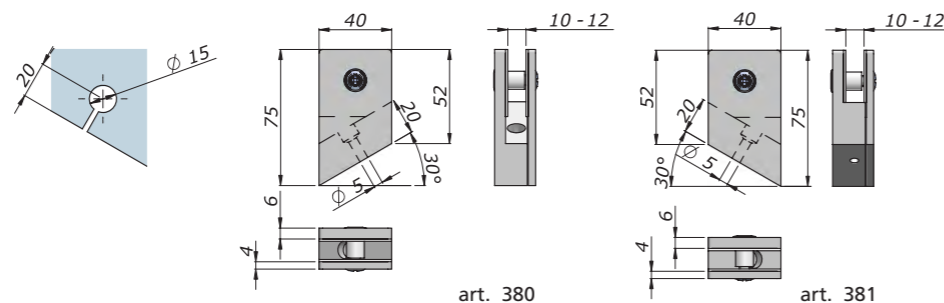

art. 380-381

argento/silver	bronzo/bronze	oro/gold	nero/black	verniciato/powder	cromato/chrome	oro luc./bright gold	crom.sat/chro. mat
N-0380-A	N-0380-B	N-0380-O	N-0380-N	N-0380-V	N-0380-C	N-0380-L	N-0380-I
N-0381-A	N-0381-B	N-0381-O	N-0381-N	N-0381-V	N-0381-C	N-0381-L	N-0381-I

art. 382-383