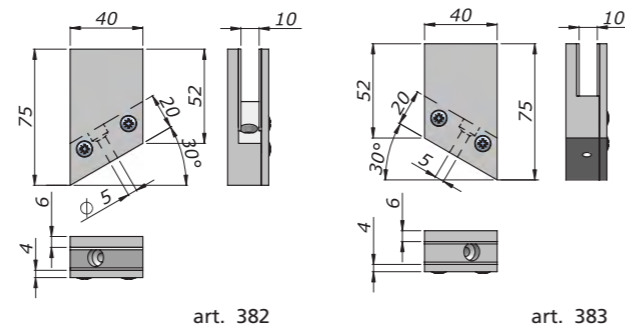

argento/silver	bronzo/bronze	oro/gold	nero/black	verniciato/powder	cromato/chrome	oro luc./bright gold	crom.sat/chro. mat
N-0382-A	N-0382-B	N-0382-O	N-0382-N	N-0382-V	N-0382-C	N-0382-L	N-0382-I
N-0383-A	N-0383-B	N-0383-O	N-0383-N	N-0383-V	N-0383-C	N-0383-L	N-0383-I