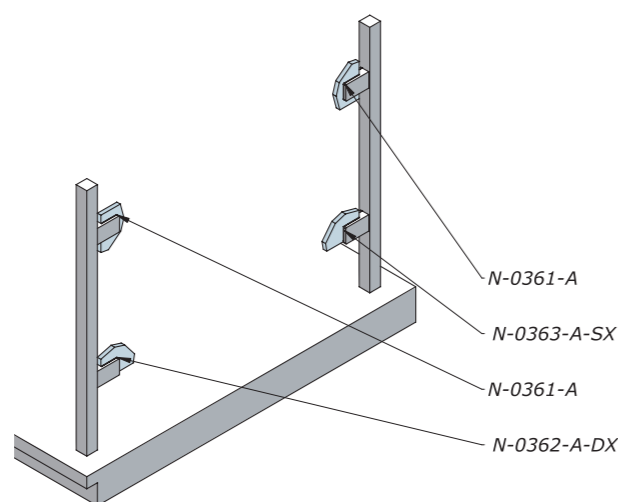

per parapetti

for balustrades

**OXIDAL**  
your\_project\_partner

legenda / legenda

Morsetti per scale  
Clamps for stairs

portata / load	spessori / thickness
-	8 - 20

art. 360

Morsetto per parapetti  
Balustrade clamp

\*  
N-0361-A: max 12 mm  
N-0361-A-14: max 14 mm  
N-0361-A-18: max 18 mm  
N-0361-A-20: max 20 mm

Morsetto per parapetti senza tacca  
Balustrade clamp without cut-out

argento/silver	bronzo/bronze	oro/gold	nero/black	verniciato/powder	cromato/chrome	oro luc./bright gold	crom.sat/chro. mat
N-0361-A *	N-0361-B	N-0361-O	N-0361-N	N-0361-V	N-0361-C	N-0361-L	N-0361-I
N-0361-A-14 *	-	-	-	-	N-0361-C-14	-	N-0361-I-14
N-0361-A-18 *	-	-	-	-	N-0361-C-18	-	N-0361-I-18
N-0361-A-20 *	-	-	-	-	N-0361-C-20	-	N-0361-I-20

art. 362

\*  
N-0362-A: max 12 mm  
N-0362-A-14: max 14 mm  
N-0362-A-18: max 18 mm  
N-0362-A-20: max 20 mm

Morsetto angolare per parapetti senza tacca  
Balustrade corner clamp without cut-out

argento/silver	bronzo/bronze	oro/gold	nero/black	verniciato/powder	cromato/chrome	oro luc./bright gold	crom.sat/chro. mat
N-0362-A *	N-0362-B	N-0362-O	N-0362-N	N-0362-V	N-0362-C	N-0362-L	N-0362-I
N-0362-A-14 *	-	-	-	-	N-0362-C-14	-	N-0362-I-14
N-0362-A-18 *	-	-	-	-	N-0362-C-18	-	N-0362-I-18
N-0362-A-20 *	-	-	-	-	N-0362-C-20	-	N-0362-I-20