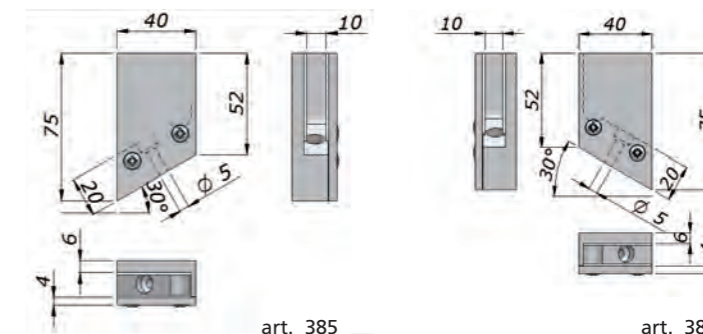

art. 384-385

argento/silver	bronzo/bronze	oro/gold	nero/black	verniciato/powder	cromato/chrome	oro luc./bright gold	crom.sat/chro. mat
N-0384-A	N-0384-B	N-0384-O	N-0384-N	N-0384-V	N-0384-C	N-0384-L	N-0384-I
N-0385-A	N-0385-B	N-0385-O	N-0385-N	N-0385-V	N-0385-C	N-0385-L	N-0385-I