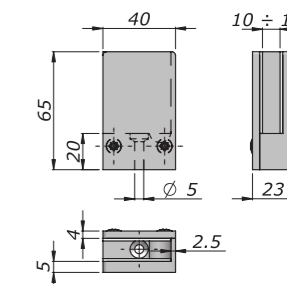

\*  
N-0361-A: max 12 mm  
N-0361-A-14: max 14 mm  
N-0361-A-18: max 18 mm  
N-0361-A-20: max 20 mm

Morsetto per parapetti senza tacca  
Balustrade clamp without cut-out

argento/silver	bronzo/bronze	oro/gold	nero/black	verniciato/powder	cromato/chrome	oro luc./bright gold	crom.sat/chro. mat
N-0361-A *	N-0361-B	N-0361-O	N-0361-N	N-0361-V	N-0361-C	N-0361-L	N-0361-I
N-0361-A-14 *	-	-	-	-	N-0361-C-14	-	N-0361-I-14
N-0361-A-18 *	-	-	-	-	N-0361-C-18	-	N-0361-I-18
N-0361-A-20 *	-	-	-	-	N-0361-C-20	-	N-0361-I-20

art. 362

\*  
N-0362-A: max 12 mm  
N-0362-A-14: max 14 mm  
N-0362-A-18: max 18 mm  
N-0362-A-20: max 20 mm

Morsetto angolare per parapetti senza tacca  
Balustrade corner clamp without cut-out

argento/silver	bronzo/bronze	oro/gold	nero/black	verniciato/powder	cromato/chrome	oro luc./bright gold	crom.sat/chro. mat
N-0362-A *	N-0362-B	N-0362-O	N-0362-N	N-0362-V	N-0362-C	N-0362-L	N-0362-I
N-0362-A-14 *	-	-	-	-	N-0362-C-14	-	N-0362-I-14
N-0362-A-18 *	-	-	-	-	N-0362-C-18	-	N-0362-I-18
N-0362-A-20 *	-	-	-	-	N-0362-C-20	-	N-0362-I-20

art. 363

\*  
N-0363-A: max 12 mm  
N-0363-A-14: max 14 mm  
N-0363-A-18: max 18 mm  
N-0363-A-20: max 20 mm

Morsetto angolare per parapetti senza tacca  
Balustrade corner clamp without cut-out

argento/silver	bronzo/bronze	oro/gold	nero/black	verniciato/powder	cromato/chrome	oro luc./bright gold	crom.sat/chro. mat
N-0363-A *	N-0363-B	N-0363-O	N-0363-N	N-0363-V	N-0363-C	N-0363-L	N-0363-I
N-0363-A-14 *	-	-	-	-	N-0363-C-14	-	N-0363-I-14
N-0363-A-18 *	-	-	-	-	N-0363-C-18	-	N-0363-I-18
N-0363-A-20 *	-	-	-	-	N-0363-C-20	-	N-0363-I-20