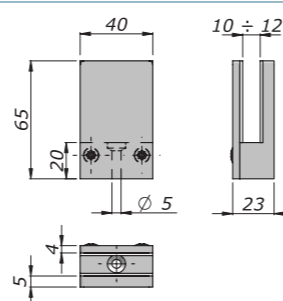

per parapetti

for balustrades

**OXIDAL**  
your\_project\_partner

legenda / legenda

Morsetti per scale  
Clamps for stairs

portata / load	spessori / thickness
-	8 - 20

art. 360

Morsetto per parapetti  
Balustrade clamp

\*  
N-0361-A: max 12 mm  
N-0361-A-14: max 14 mm  
N-0361-A-18: max 18 mm  
N-0361-A-20: max 20 mm

Morsetto per parapetti senza tacca  
Balustrade clamp without cut-out

argento/silver	bronzo/bronze	oro/gold	nero/black	verniciato/powder	cromato/chrome	oro luc./bright gold	crom.sat/chro. mat
N-0361-A *	N-0361-B	N-0361-O	N-0361-N	N-0361-V	N-0361-C	N-0361-L	N-0361-I
N-0361-A-14 *	-	-	-	-	N-0361-C-14	-	N-0361-I-14
N-0361-A-18 *	-	-	-	-	N-0361-C-18	-	N-0361-I-18
N-0361-A-20 *	-	-	-	-	N-0361-C-20	-	N-0361-I-20

art. 362

\*  
N-0362-A: max 12 mm  
N-0362-A-14: max 14 mm  
N-0362-A-18: max 18 mm  
N-0362-A-20: max 20 mm

Morsetto angolare per parapetti senza tacca  
Balustrade corner clamp without cut-out

argento/silver	bronzo/bronze	oro/gold	nero/black	verniciato/powder	cromato/chrome	oro luc./bright gold	crom.sat/chro. mat
N-0362-A *	N-0362-B	N-0362-O	N-0362-N	N-0362-V	N-0362-C	N-0362-L	N-0362-I
N-0362-A-14 *	-	-	-	-	N-0362-C-14	-	N-0362-I-14
N-0362-A-18 *	-	-	-	-	N-0362-C-18	-	N-0362-I-18
N-0362-A-20 *	-	-	-	-	N-0362-C-20	-	N-0362-I-20