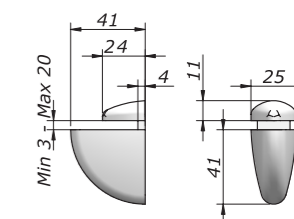

art. 319

confezione 2 pz
box 2 pcs

argento/silver	bronzo/bronze	oro/gold	nero/black	verniciato/powder	cromato/chrome	oro luc./bright gold	crom.sat/chro. mat
-	-	-	N-0319-N	N-0319-V	N-0319-C	N-0319-F	N-0319-I