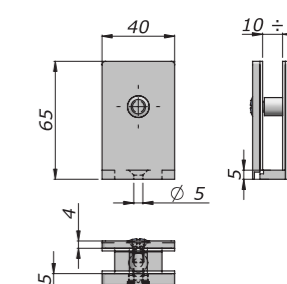

art. 370

argento/silver	bronzo/bronze	oro/gold	nero/black	verniciato/powder	cromato/chrome	oro luc./bright gold	crom.sat/chro. mat
N-0370-A	N-0370-B	N-0370-O	N-0370-N	N-0370-V	N-0370-C	N-0370-L	N-0370-I