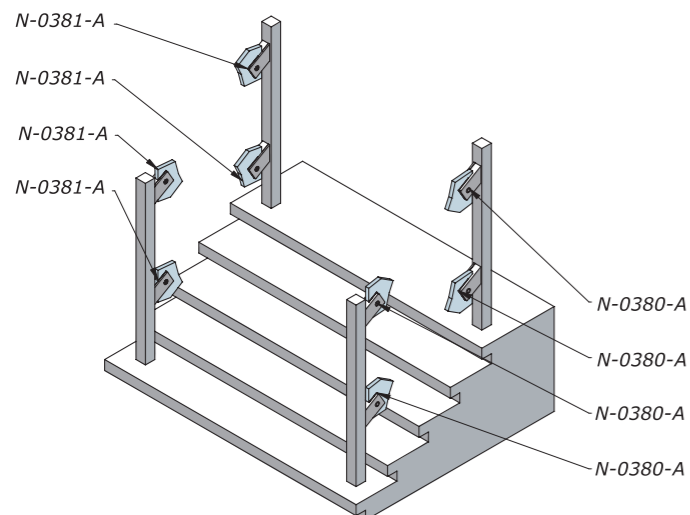

legenda / legenda

Morsetti per scale  
Clamps for stairs

portata / load	spessori / thickness
-	8 - 12

Lato morsetti salendo le scale / Clamp side rising stairs

NB:  
A richiesta disponibili  
anche per altri spessori  
Available for different  
thicknesses on request